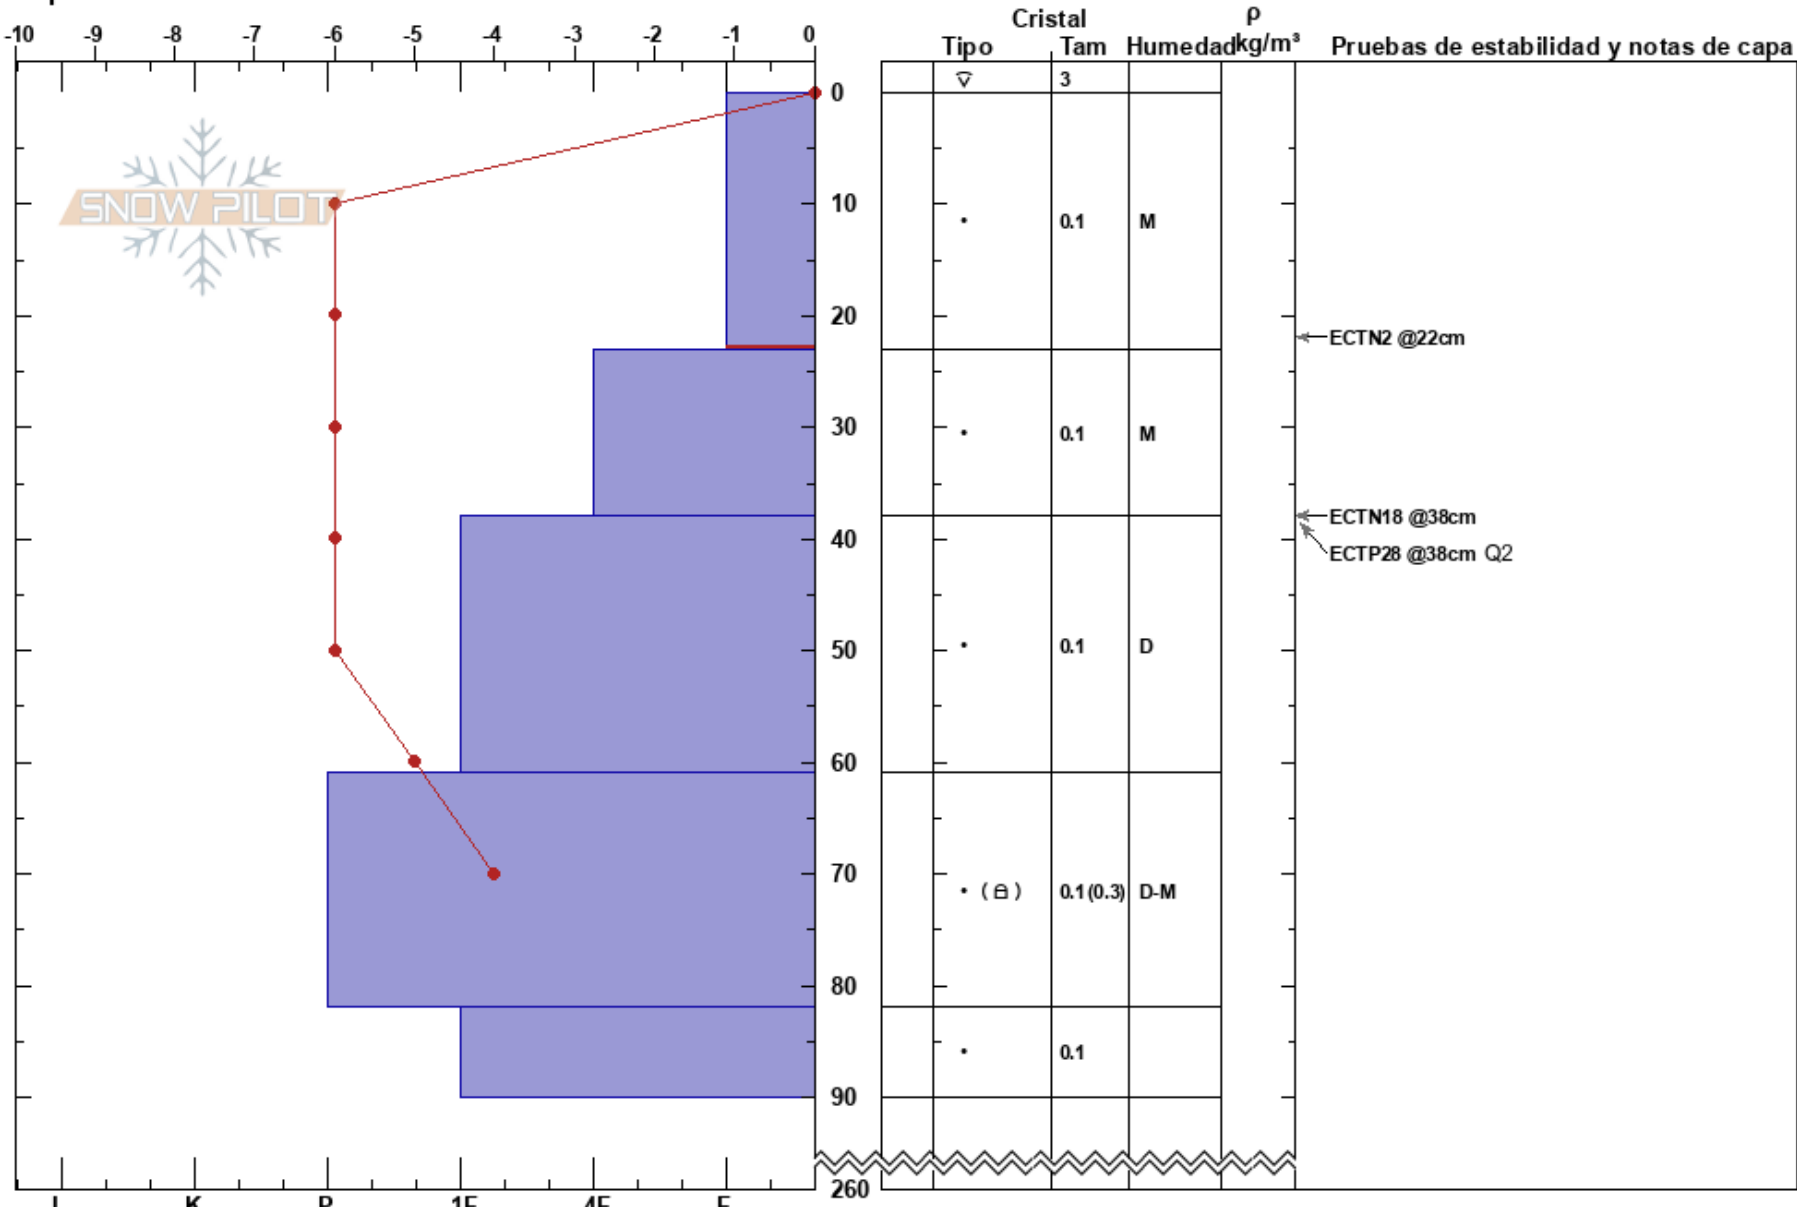

20230713 w  
 Bariloche Alrededores  
 Argentina  
 Elevación: 2000 m  
 Exposición:  
 Específicas:

CENTRO DE INFORMACION DE AVIACION BARILOCHE CINS:260  
 13/07/2023 - 14:05  
**Coordenada:**  
**Ángulo de inclinación:** 28°  
**Carga del Viento:** previamente

**Estabilidad:**  
**Temp. del aire:** 1°C  
**Cielo:** BKN  
**Precipitación:** NO  
**Viento:** Calm

**Notas del capas:**  
 0-23cm: Problematic layer

**Notas:** halo de humedad alrededor del sol