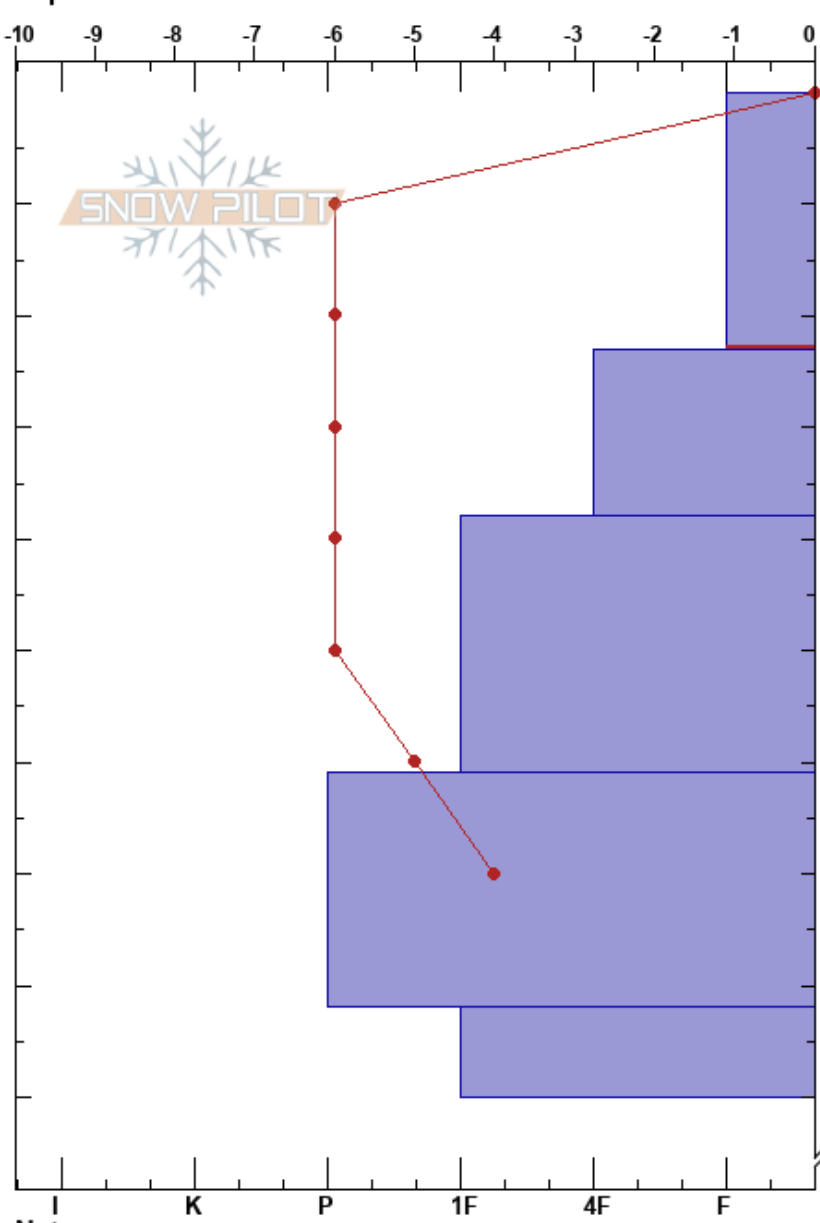

20230713 w  
 Bariloche Alrededores  
 Argentina  
 Elevación: 2000 m  
 Exposición:  
 Específicas:

CENTRO DE INFORMACION DE AVANZADA BARILOCHE CINS:260  
 13/07/2023 - 14:05  
**Coordenada:**  
**Ángulo de inclinación:** 28°  
**Carga del Viento:** previamente

**Estabilidad:** B  
**Temp. del aire:** 1°C  
**Cielo:** BKN  
**Precipitación:** NO  
**Viento:** Calm  
**PS:** 260  
**PF:** 28  
 0-23cm: Problematic layer

**Notas del capas:**

Tipo	Cristal		ρ kg/m³	Pruebas de estabilidad y notas de capa
	Tam	Humedad		
▽	3			
.	0.1	M		
.	0.1	M		← ECTN2 @22cm
.	0.1	M		
.	0.1	D		← ECTN18 @38cm ← ECTP28 @38cm Q2
• (B)	0.1 (0.3)	D-M		
.	0.1			

**Notas:** halo de humedad alrededor del sol