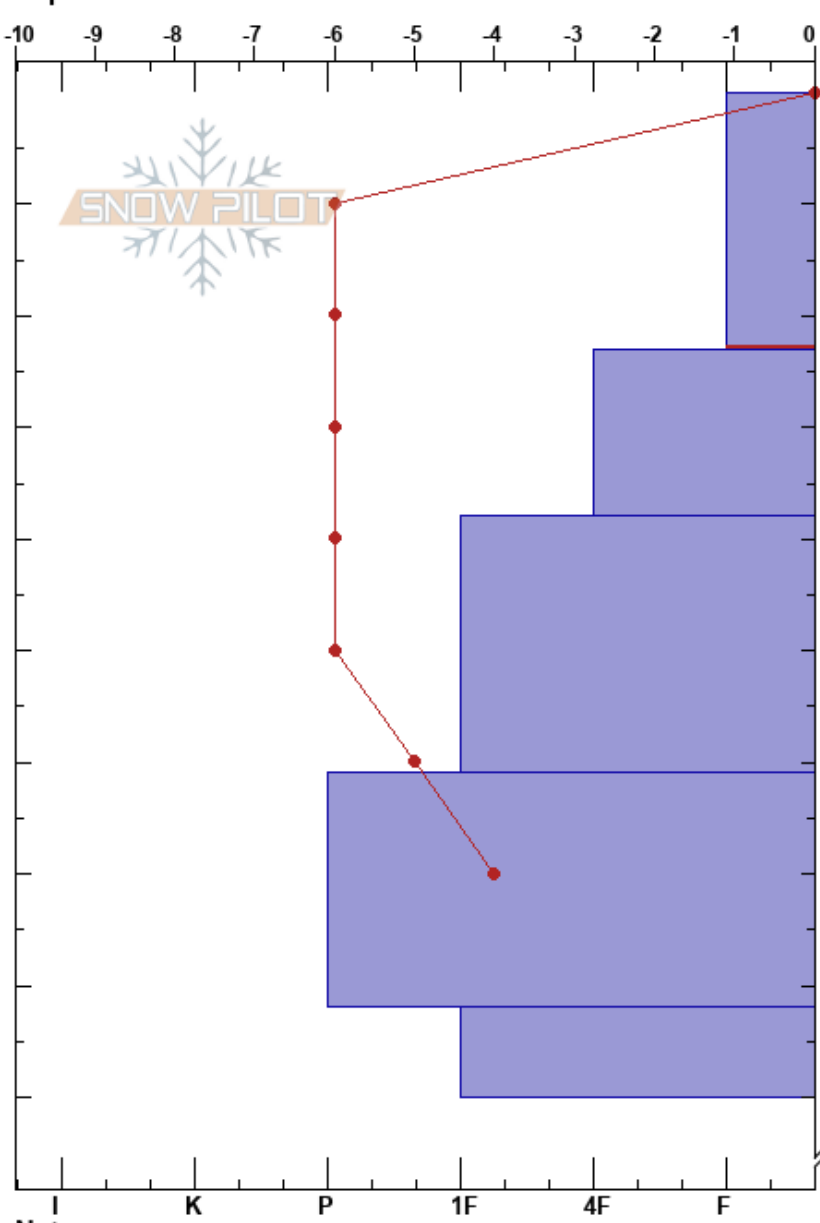

20230713 w
 Bariloche Alrededores
 Argentina
 Elevación: 2000 m
 Exposición:
 Específicas:

CENTRO DE INFORMACION DE AVIACION BARILOCHE CINS:260
 13/07/2023 - 14:05
 Coordinada:
 Ángulo de inclinación: 28°
 Carga del Viento: previamente

Estabilidad: B
 Temp. del aire: 1°C
 Cielo: BKN
 Precipitación: NO
 Viento: Calm

PS:260
 PF:28
 PS: 14
 0-23cm: Problematic layer

Tipo	Cristal		ρ kg/m³	Pruebas de estabilidad y notas de capa
	Tam	Humedad		
▽	3			
.	0.1	M		
.	0.1	M		← ECTN2 @22cm
.	0.1	D		← ECTN18 @38cm ← ECTP28 @38cm Q2
• (B)	0.1 (0.3)	D-M		
.	0.1			

Notas: halo de humedad alrededor del sol