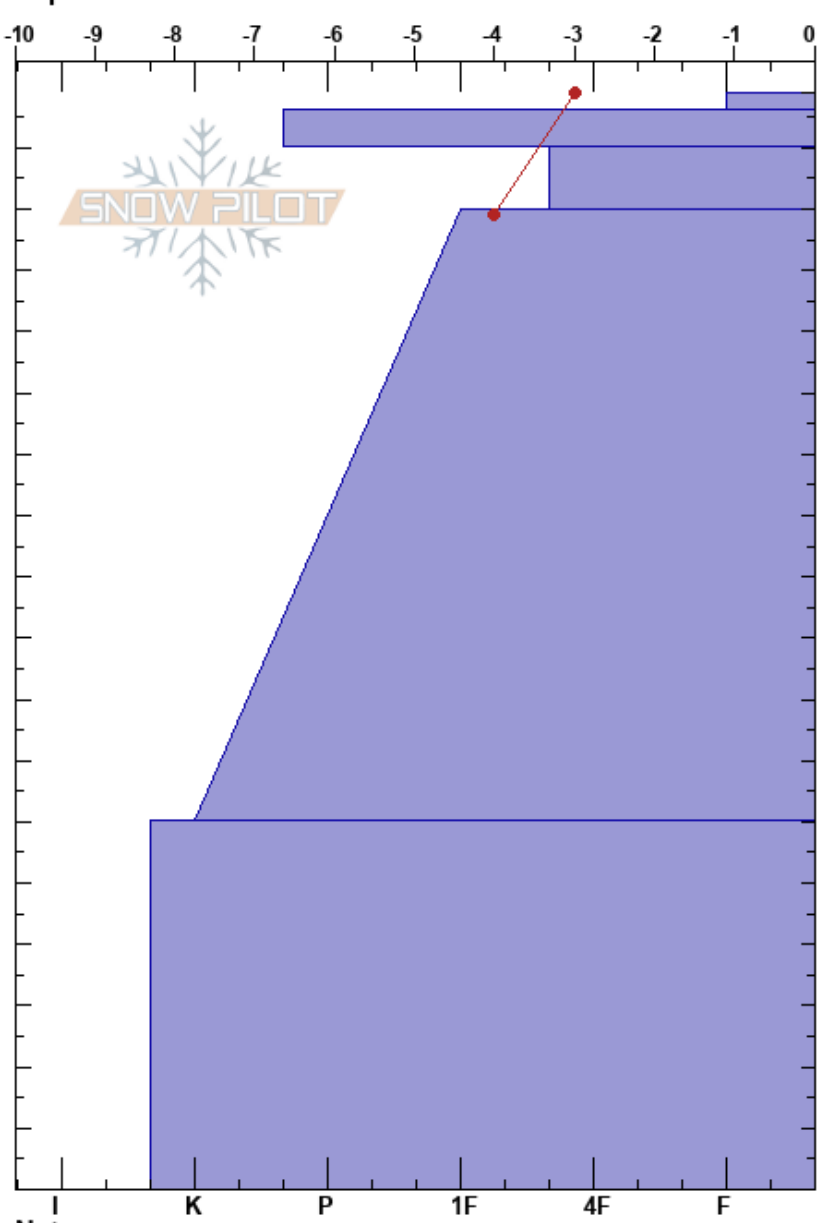

Ollada Sur, Punto Uno
 Bariloche Alrededores
 Argentina
 Elevación: 1850 m
 Exposición: S
 Específicas:

Baguales baguales
 12/07/2023 - 11:30
 Coordenada: -41.51519S, -71.31072W
 Ángulo de inclinación: 22°
 Carga del Viento: previamente

Estabilidad:
 Temp. del aire: -5°C
 Cielo: CLR
 Precipitación: NO
 Viento: NE Brisa leve

HS:179
 PF:25
 PS:5
 170-160cm: Problematic layer
 60-0cm: con varias costras

Cristal	ρ		Pruebas de estabilidad y notas de capa
	Tipo	Tam	
□	1	D	
●	0.3	D	
⊖	0.5	D	
			CT9, SP @160cm CT13, SP @160cm ECTP23 @160cm
●	0.3	D	
○	2-3	D	60-0cm: con varias costras
			ECTX