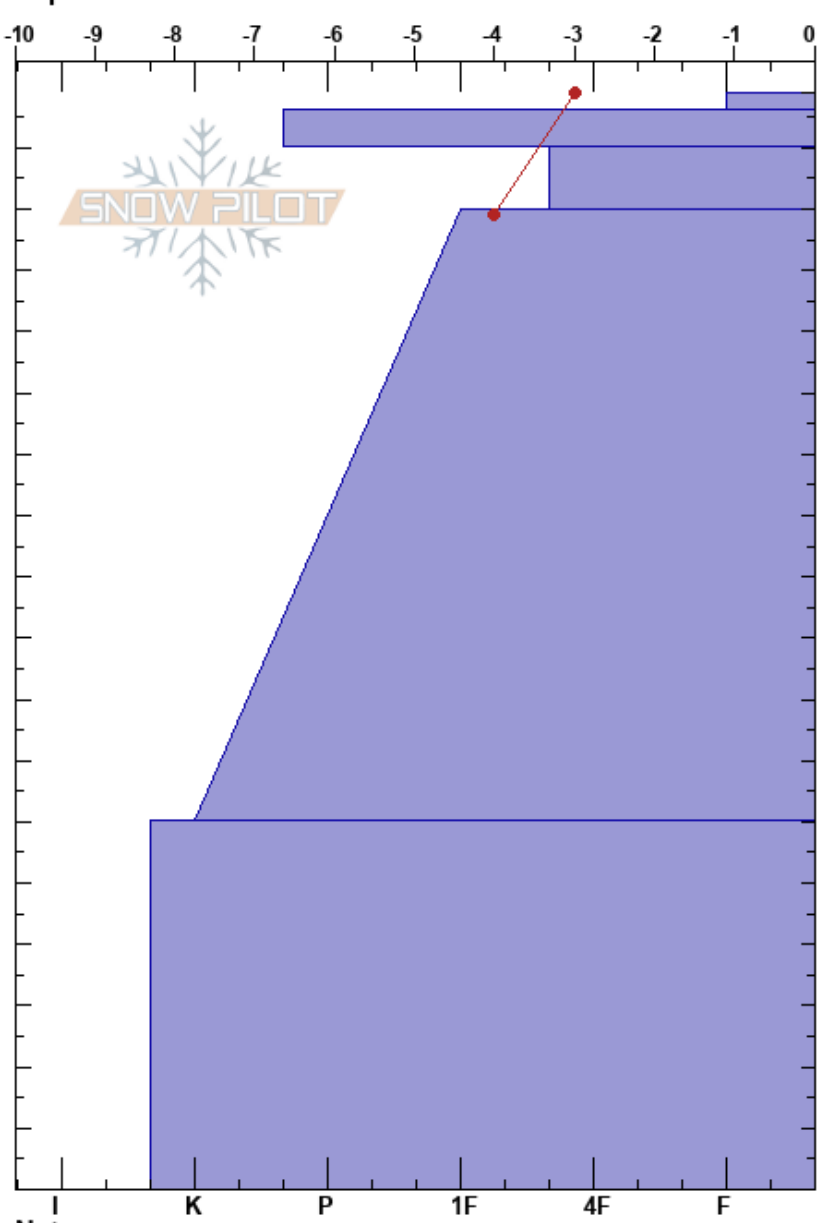

Ollada Sur, Punto Uno  
 Bariloche Alrededores  
 Argentina  
 Elevación: 1850 m  
 Exposición: S  
 Específicas:

Baguales baguales  
 12/07/2023 - 11:30  
 Coordenada: -41.51519S, -71.31072W  
 Ángulo de inclinación: 22°  
 Carga del Viento: previamente

Estabilidad:  
 Temp. del aire: -5°C  
 Cielo: CLR  
 Precipitación: NO  
 Viento: NE Brisa leve

HS:179  
 PF:25  
 PS:5  
 170-160cm: Problematic layer  
 60-0cm: con varias costras

Elevación (cm)	Cristal		ρ (kg/m³)	Pruebas de estabilidad y notas de capa
	Tipo	Tam		
179	□	1	D	
170	●	0.3	D	
160	⊖	0.5	D	CT9, SP @160cm CT13, SP @160cm ECTP23 @160cm
110	●	0.3	D	
30	○	2-3	D	60-0cm: con varias costras ECTX