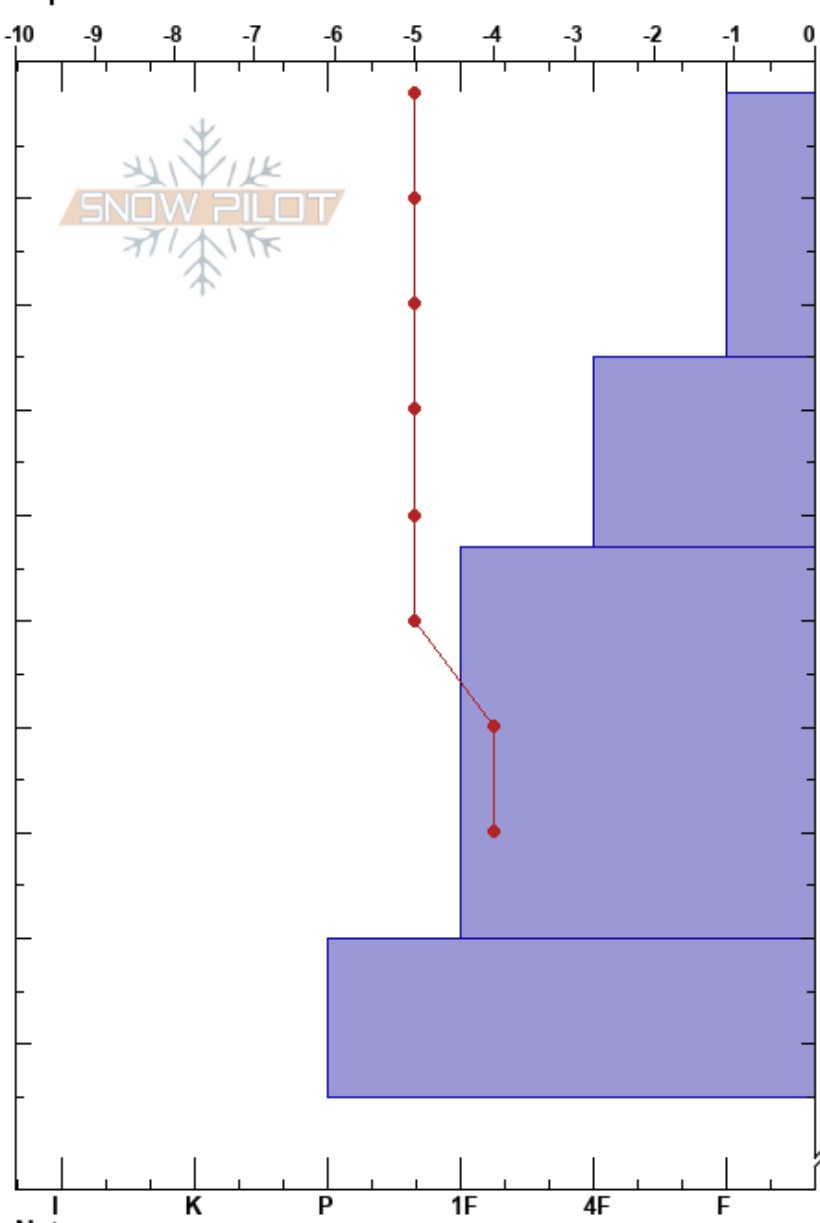

20230711 w  
 Bariloche Alrededores  
 Argentina  
 Elevación: 1620 m  
 Exposición: NE  
 Específicas:

CENTRO DE INFORMACION DE AVANZADOS BARILOCHE CINS:178  
 11/07/2023 - 15:05  
 Coordinada:  
 Ángulo de inclinación: 20°  
 Carga del Viento: previamente

Estabilidad: B  
 Temp. del aire: -5°C  
 Cielo: OVC  
 Precipitación: S-1  
 Viento: E Calm

Notas del capas:  
 PS:178  
 PF:40  
 0-25cm: Problematic layer

Tipo	Cristal		ρ kg/m³	Pruebas de estabilidad y notas de capa
	Tam	Humedad		
▽	5			
• ( / )	0.3(1)	M		←ECTN2 @18cm Q2 agujas 2mm
• ( / )	0.1(1)	M		←ECTN11 @27cm ←ECTN15 @33cm
•	0.1	M		
•	0.3	M		