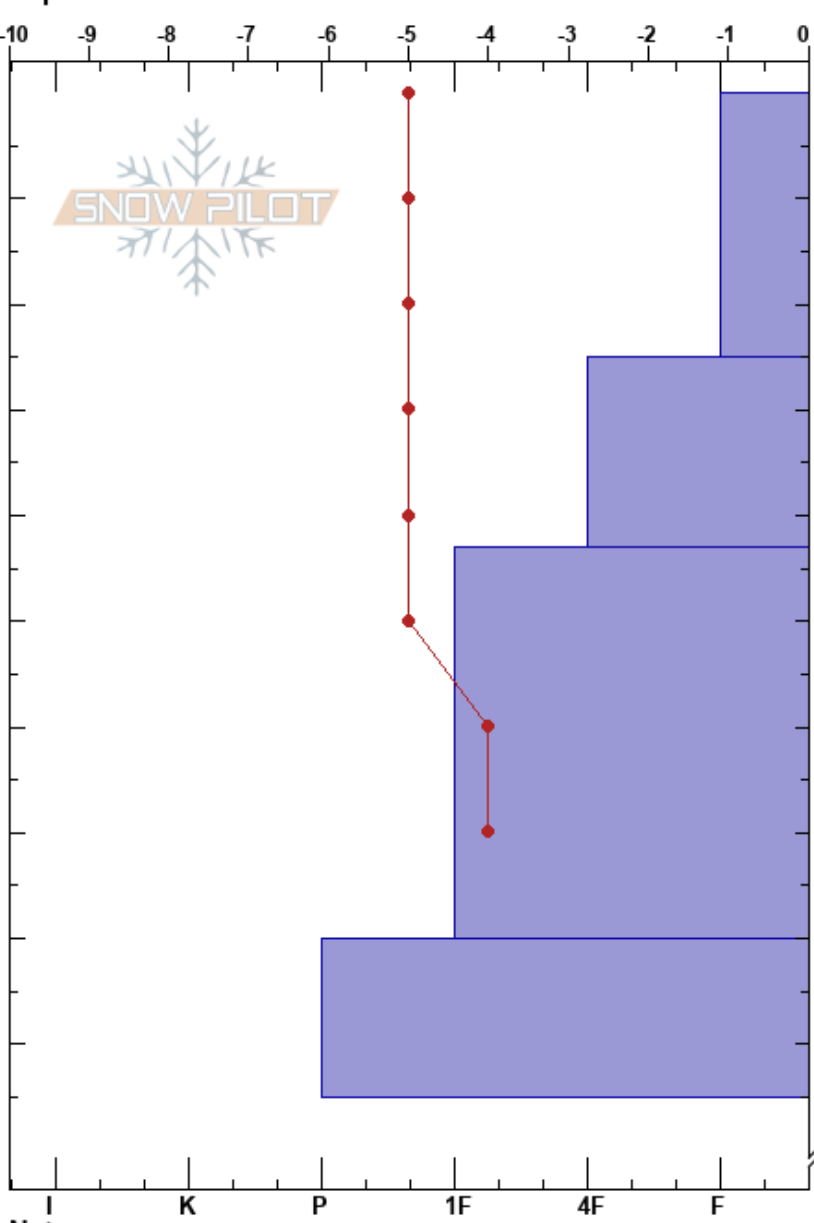

20230711 w
 Bariloche Alrededores
 Argentina
 Elevación: 1620 m
 Exposición: NE
 Específicas:

CENTRO DE INFORMACION DE AVANZADOS BARILOCHE CINS:178
 11/07/2023 - 15:05
 Coordinada:
 Ángulo de inclinación: 20°
 Carga del Viento: previamente

Estabilidad: B
 Temp. del aire: -5°C
 Cielo: OVC
 Viento: E Calm
 PS:178
 PF:40
 PS:25
 0-25cm: Problematic layer

Notas del capas:

Tipo	Cristal		ρ kg/m³	Pruebas de estabilidad y notas de capa
	Tam	Humedad		
▽	5			
• (/)	0.3(1)	M		
				←ECTN2 @18cm Q2 agujas 2mm
				←ECTN11 @27cm
• (/)	0.1(1)	M		←ECTN15 @33cm
•	0.1	M		
•	0.3	M		