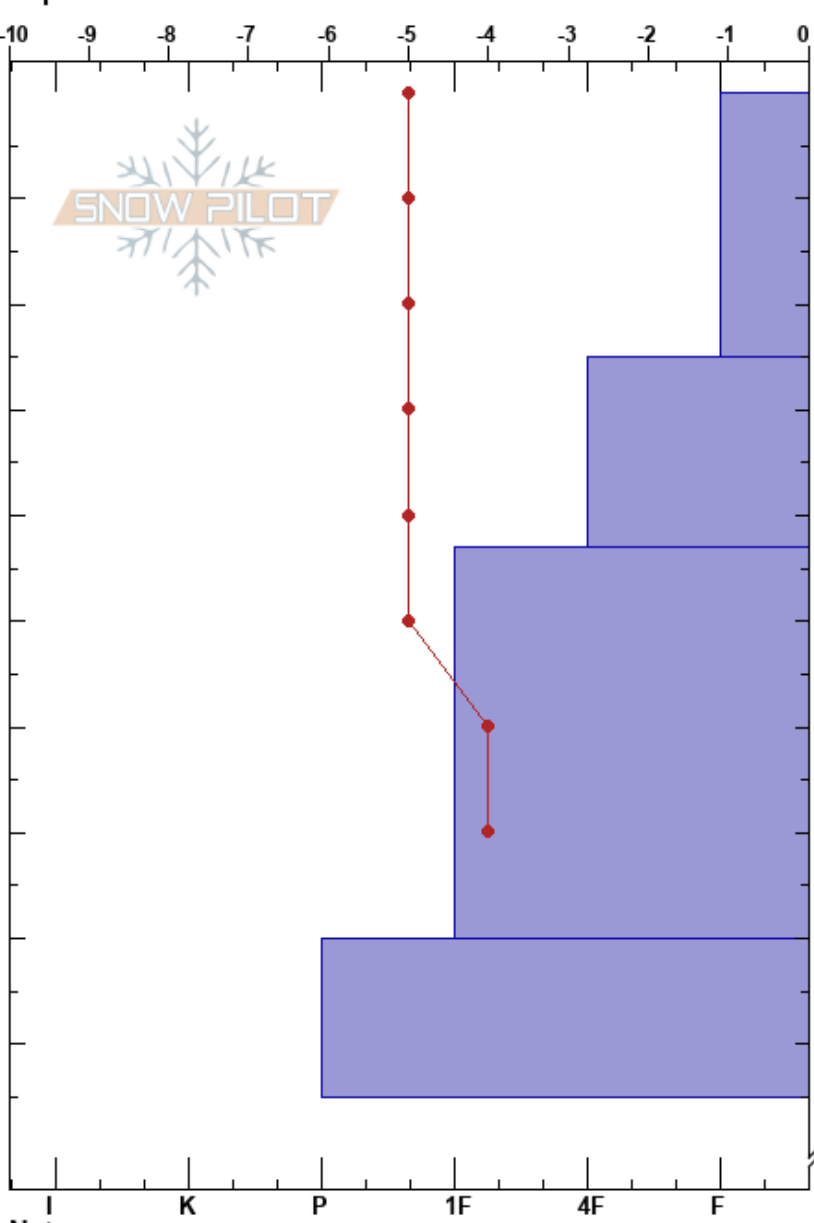

20230711 w  
 Bariloche Alrededores  
 Argentina  
 Elevación: 1620 m  
 Exposición: NE  
 Específicas:

CENTRO DE INFORMACION DE AVANZADOS BARILOCHE CINS:178  
 11/07/2023 - 15:05  
 Coordinada:  
 Ángulo de inclinación: 20°  
 Carga del Viento: previamente

Estabilidad: B  
 Temp. del aire: -5°C  
 Cielo: OVC  
 Viento: E Calm  
 PS: 178  
 PF: 40  
 PS: 25  
 0-25cm: Problematic layer

Notas del capas:

Tipo	Cristal		ρ kg/m³	Pruebas de estabilidad y notas de capa
	Tam	Humedad		
▽	5			
• ( / )	0.3(1)	M		
• ( / )	0.1(1)	M		←ECTN2 @18cm Q2 agujas 2mm ←ECTN11 @27cm ←ECTN15 @33cm
•	0.1	M		
•	0.3	M		