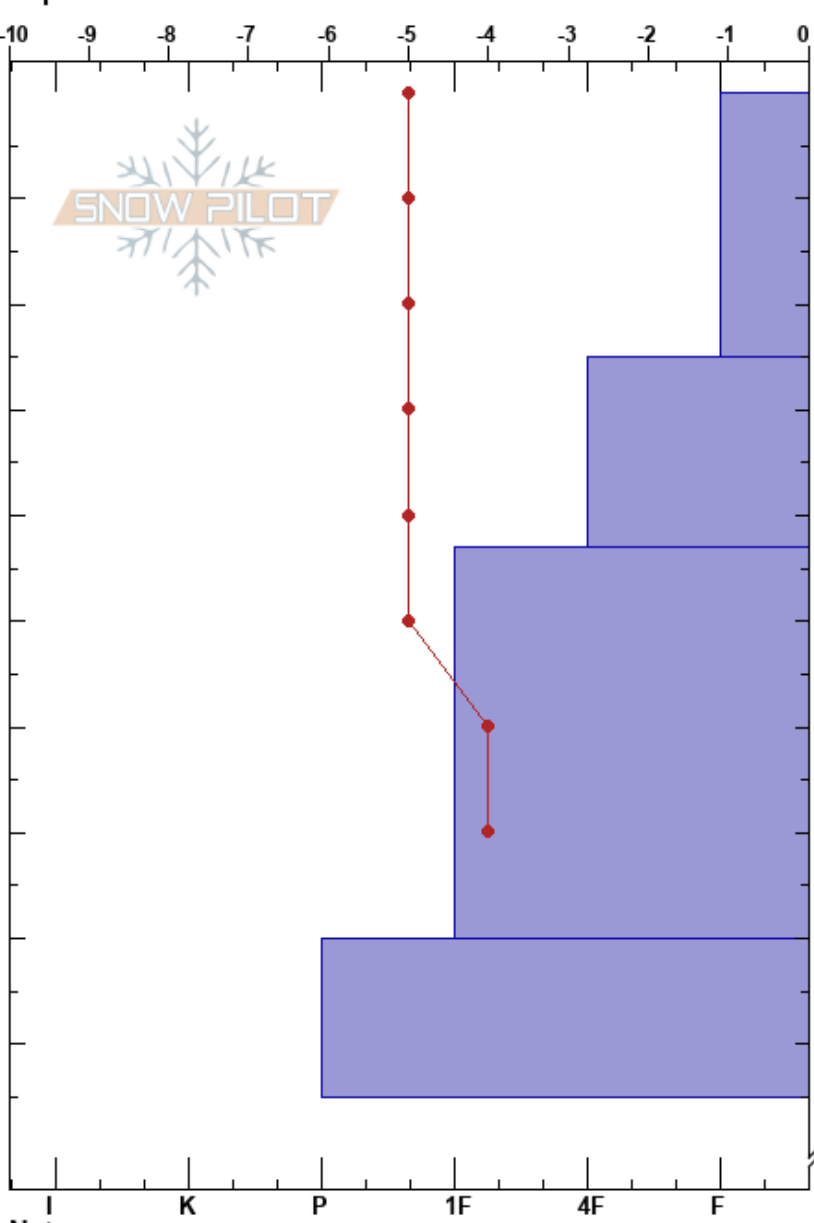

20230711 w
 Bariloche Alrededores
 Argentina
 Elevación: 1620 m
 Exposición: NE
 Específicas:

CENTRO DE INFORMACION DE AVANZADOS BARILOCHE CINS:178
 11/07/2023 - 15:05
 Coordinada:
 Ángulo de inclinación: 20°
 Carga del Viento: previamente

Estabilidad: B
 Temp. del aire: -5°C
 Cielo: OVC
 Viento: E Calm
 PS:178
 PF:40
 PS:25
 0-25cm: Problematic layer

Notas del capas:

Tipo	Cristal		ρ kg/m³	Pruebas de estabilidad y notas de capa
	Tam	Humedad		
▽	5			
• (/)	0.3(1)	M		←ECTN2 @18cm Q2 agujas 2mm
• (/)	0.1(1)	M		←ECTN11 @27cm ←ECTN15 @33cm
•	0.1	M		
•	0.3	M		