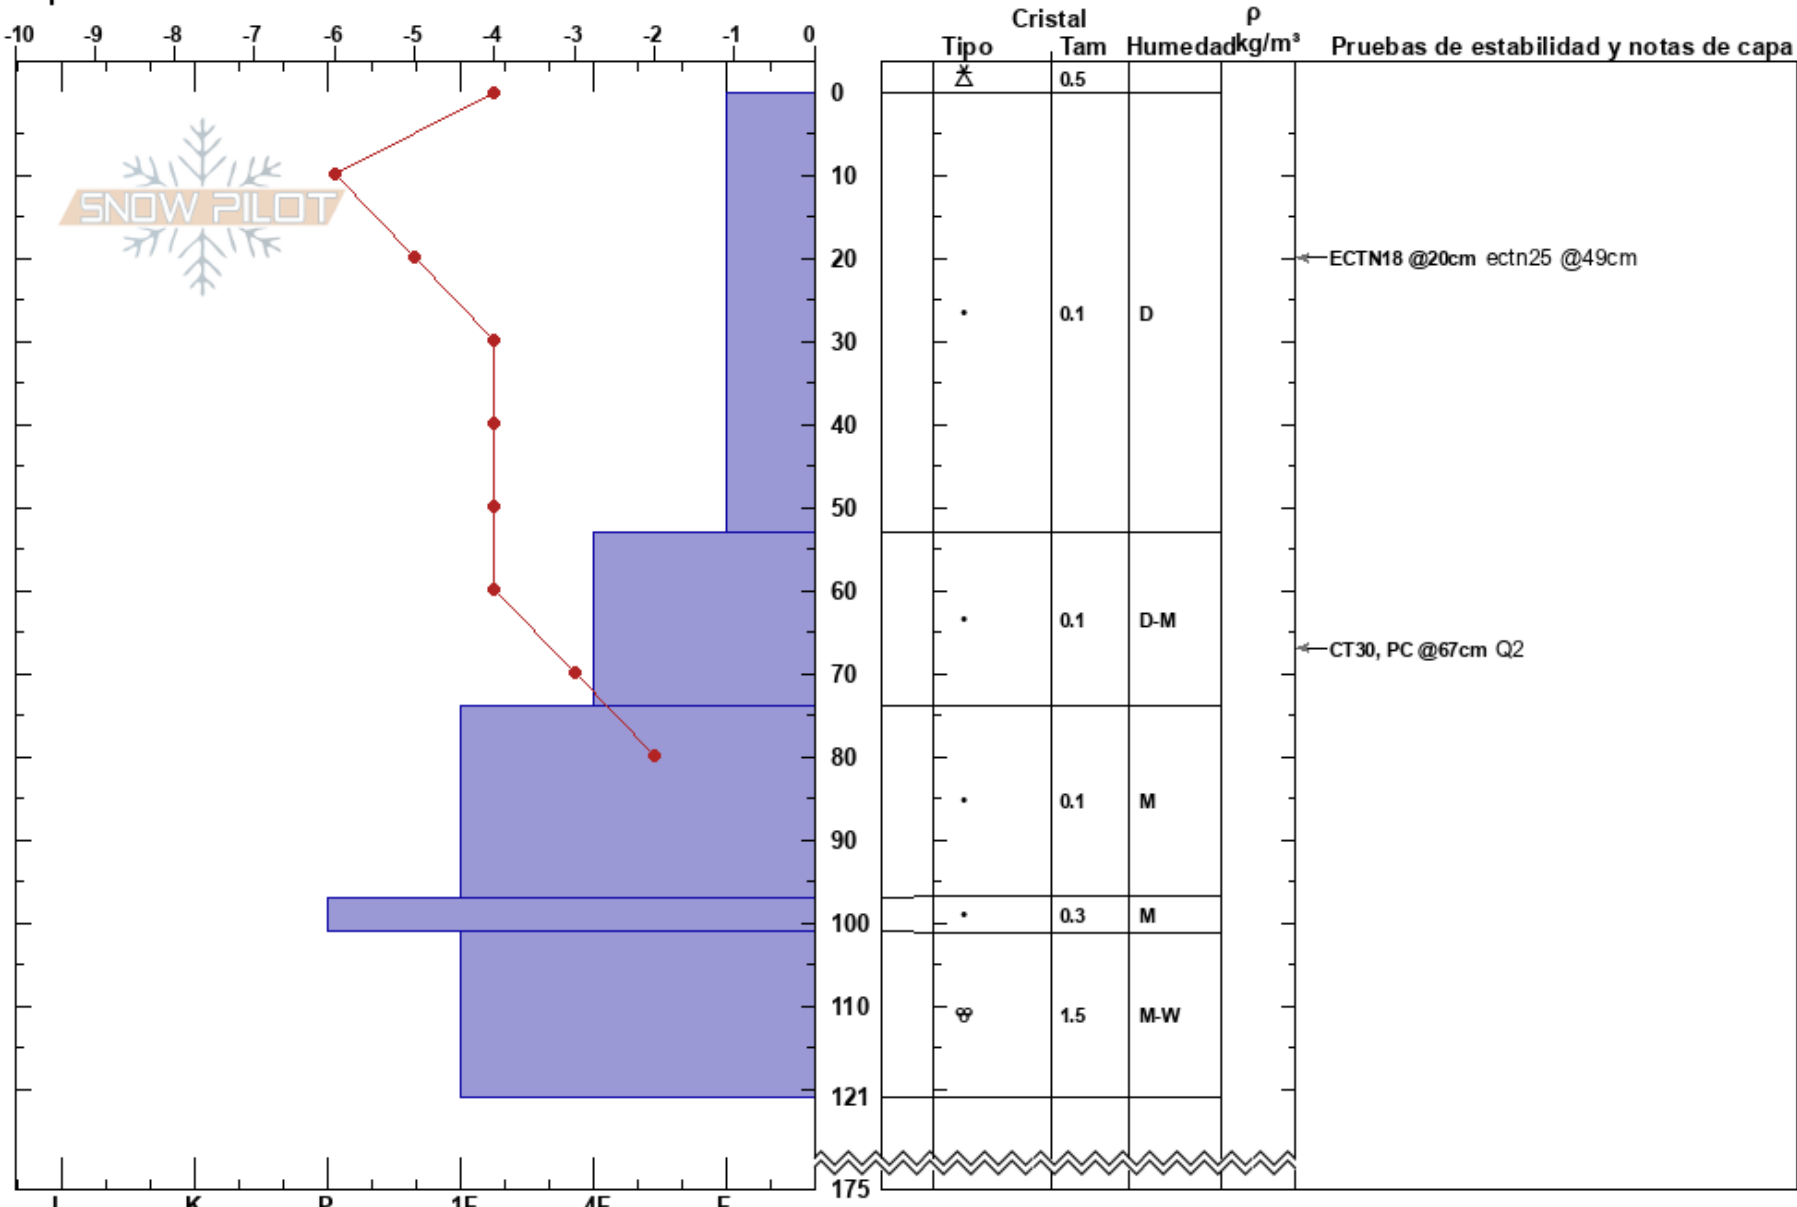

20230707 lopez refugio  
 Bariloche Alrededores  
 Argentina  
**Elevación:** 1620 m  
**Exposición:** NE  
**Específicas:**

CENTRO DE INFORMACION DE AVIACION BARILOCHE  
 07/07/2023 - 12:00  
**Coordinada:**  
**Ángulo de inclinación:** 20°  
**Carga del Viento:** previamente

**Estabilidad:**  
**Temp. del aire:** -2°C  
**Cielo:** OVC  
**Precipitación:** NO  
**Viento:** E Calm

**Notas del capas:**

**Notas:** Halo de humedad alrededor del sol, altoestratos, algunas nubes a nivel del lago