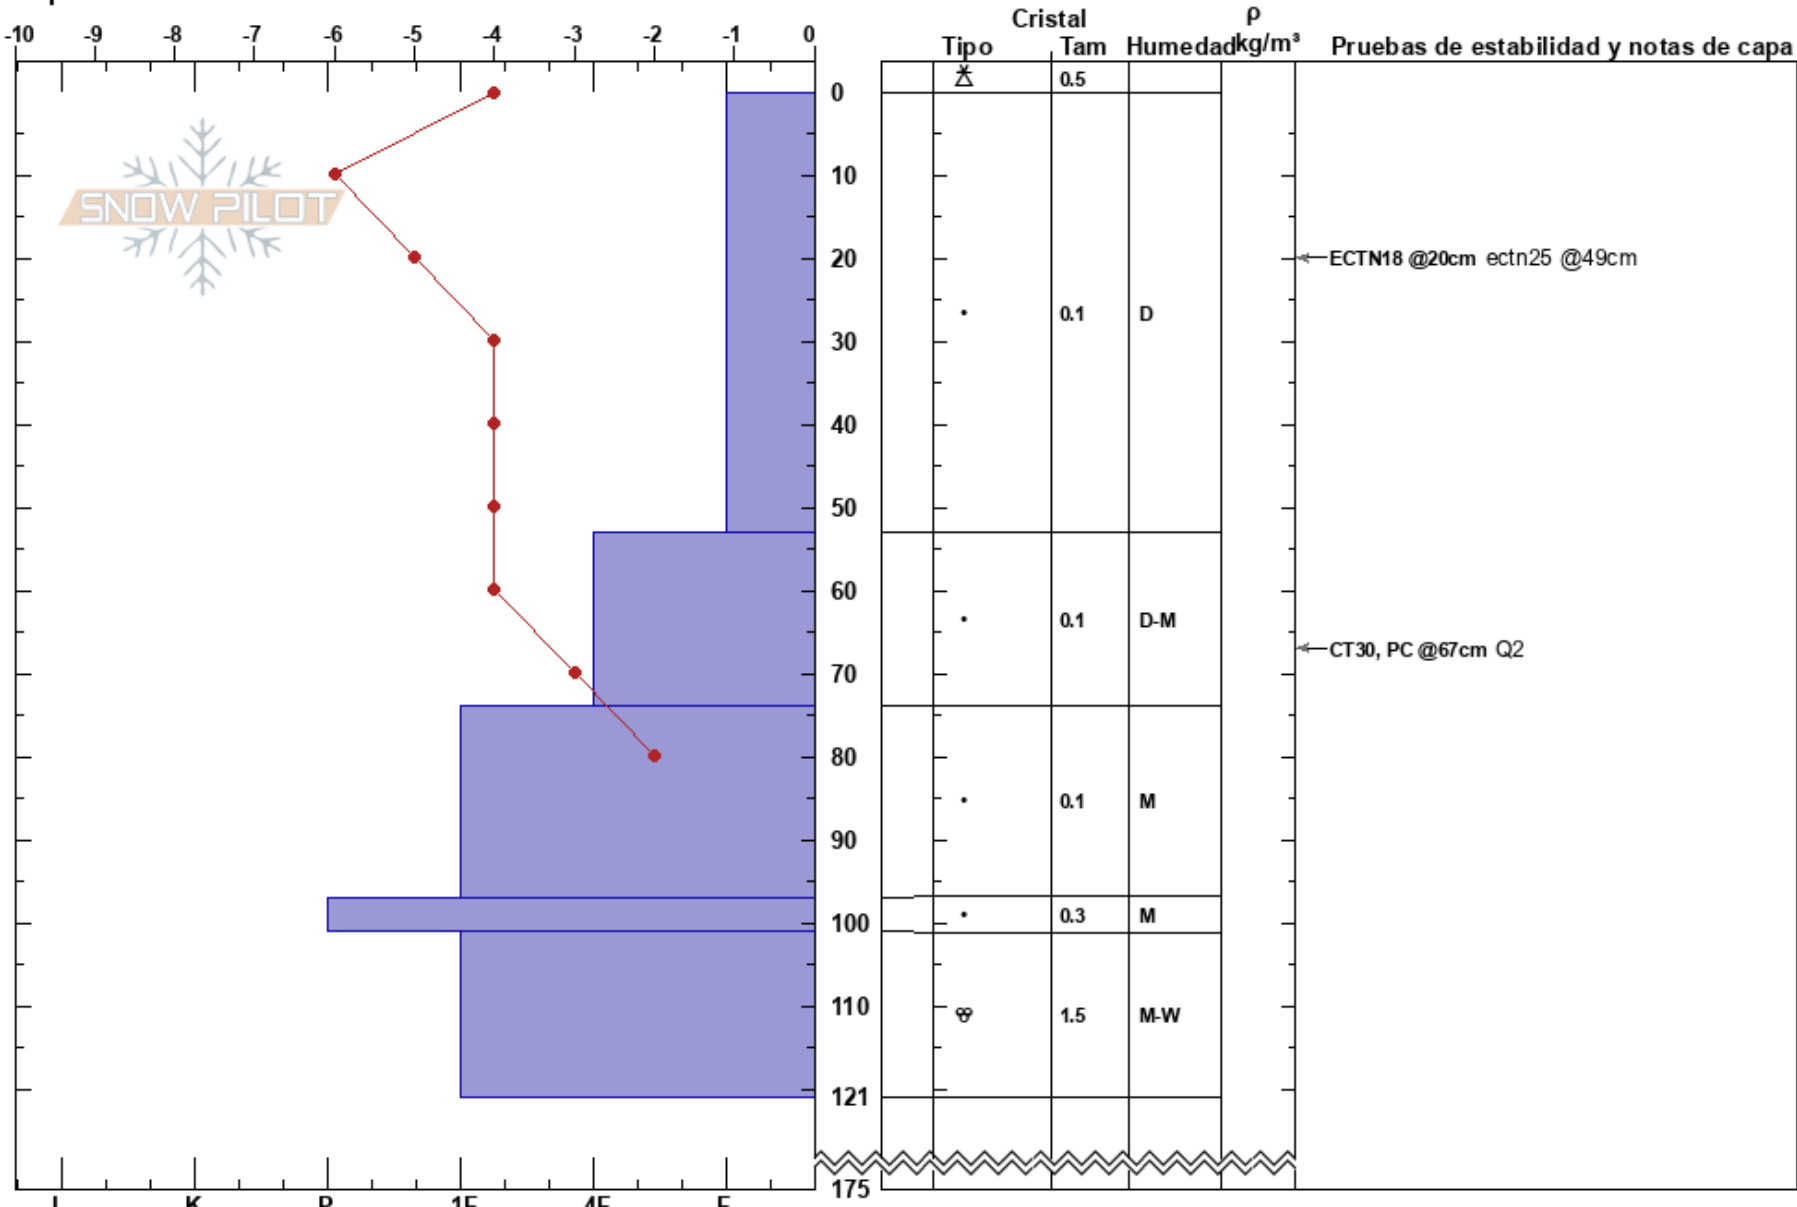

20230707 lopez refugio
 Bariloche Alrededores
 Argentina
Elevación: 1620 m
Exposición: NE
Específicas:

CENTRO DE INFORMACION DE AVIACION BARILOCHE
 07/07/2023 - 12:00
Coordenada:
Ángulo de inclinación: 20°
Carga del Viento: previamente

Estabilidad:
Temp. del aire: -2°C
Cielo: OVC
Precipitación: NO
Viento: E Calm

Notas del capas:

Notas: Halo de humedad alrededor del sol, altoestratos, algunas nubes a nivel del lago