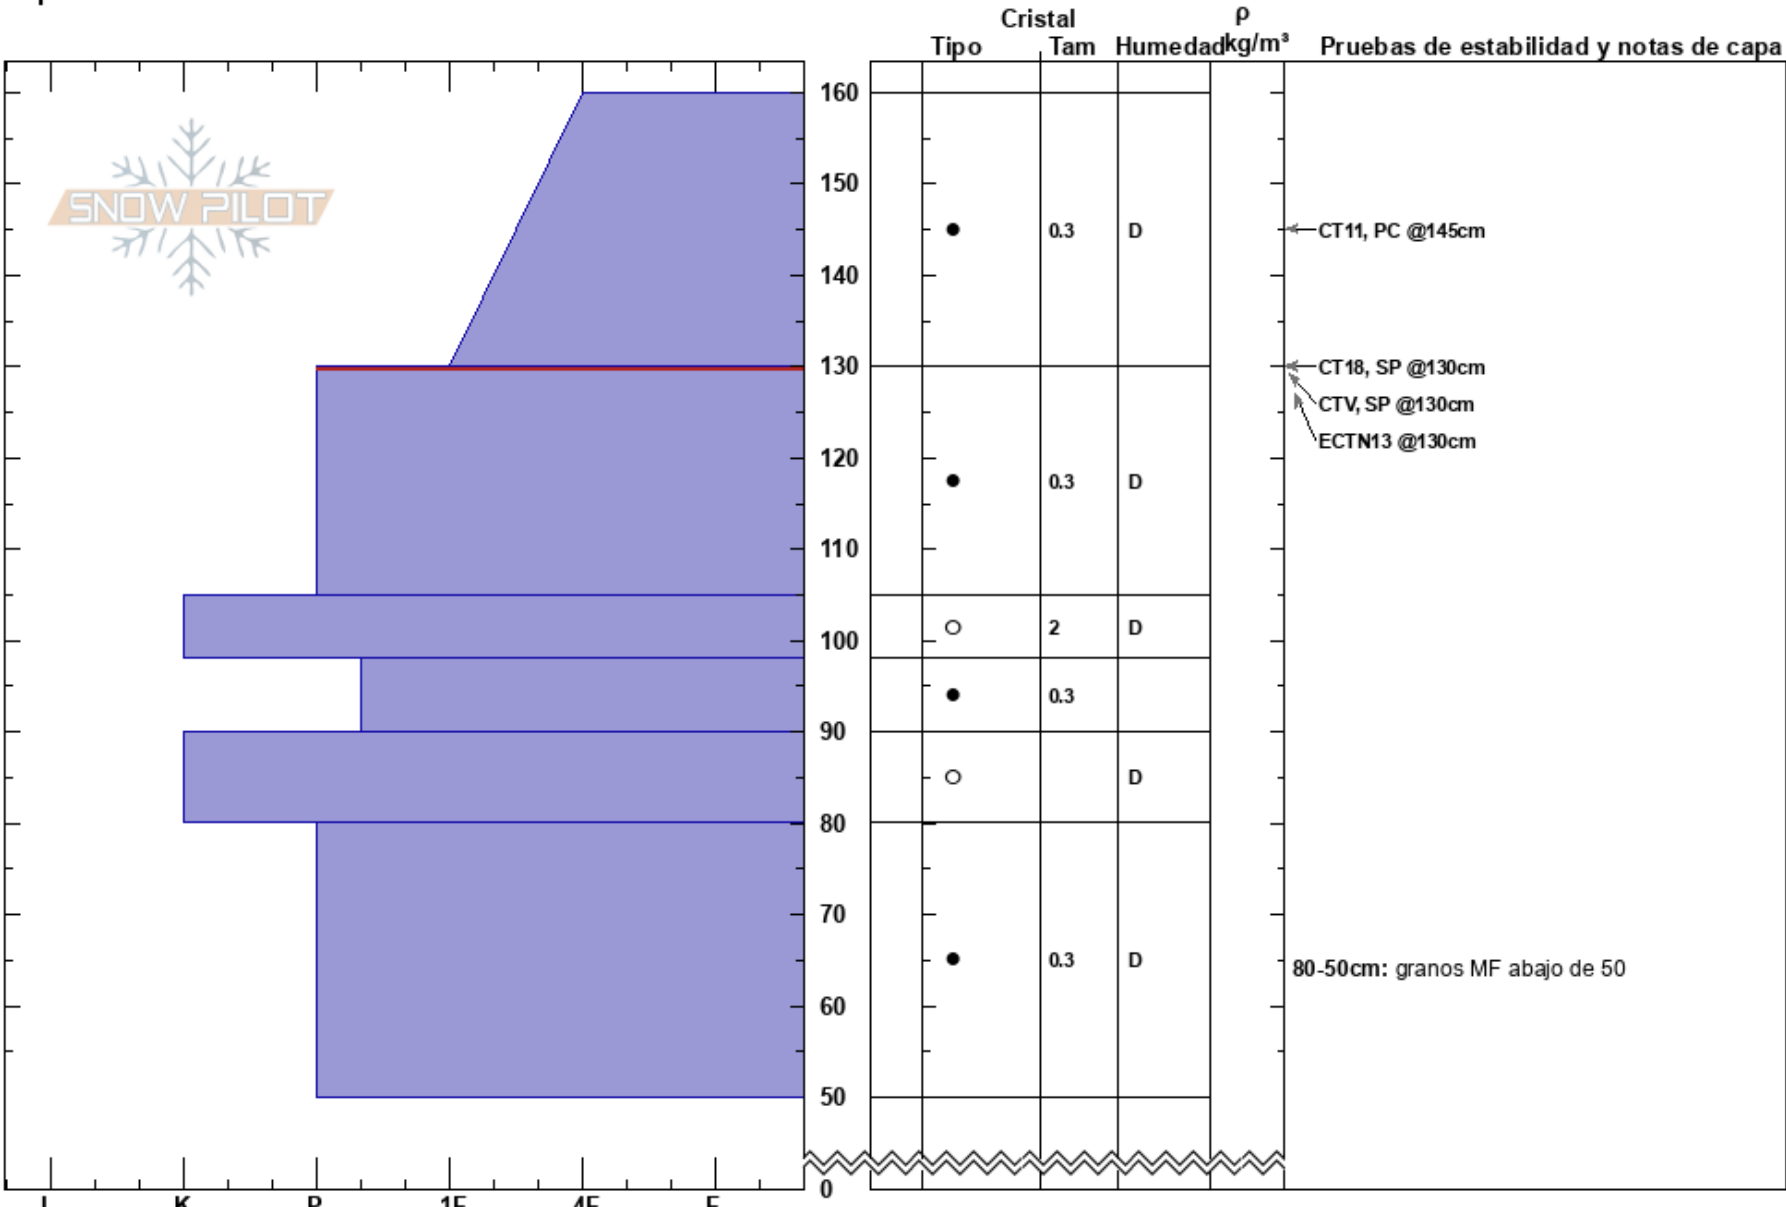

Ollada Sur
 Bariloche Alrededores
 Argentina
 Elevación: 1850 m
 Exposición: S
 Específicas:

Baguales baguales
 06/07/2023 - 12:00
 Coordinada: -41.51523S, -71.31033W
 Ángulo de inclinación: 25°
 Carga del Viento: previamente

Estabilidad:
 Temp. del aire: -4°C
 Cielo: BKN
 Precipitación: NO
 Viento: SW Brisa leve

HS:160
 PF:35 130-105cm:Problematic layer
 PS:10 80-50cm: granos MF abajo de 50

Notas del capas:

Notas: