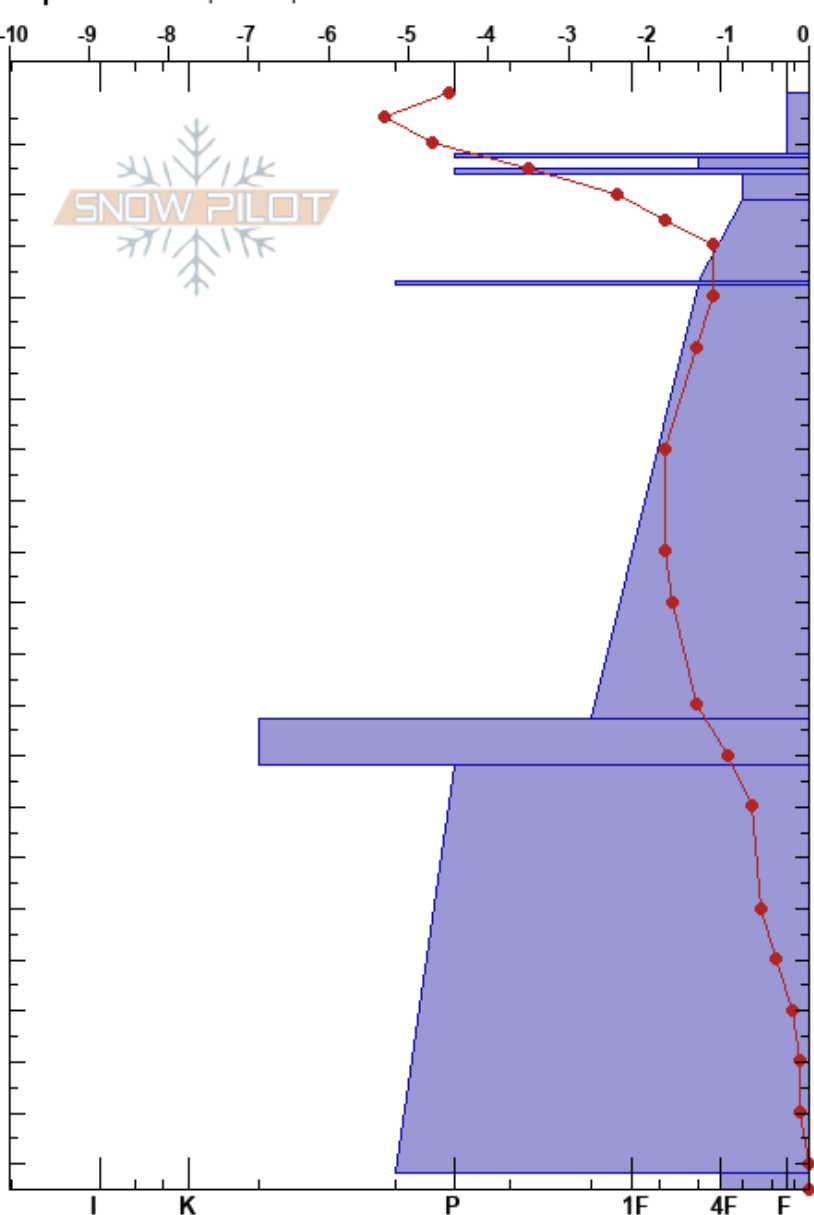

Martial garganta
 Glaciar Martial
 Argentina
 Elevación: 850 m
 Exposición: SE
 Específicas: Esquiamos pendiente

Olivier Pauffin
 04/07/2023 - 13:00
 Coordinada: -54.78700S, -68.40690W
 Ángulo de inclinación: 25°
 Carga del Viento: previamente

Estabilidad: Bien
 Temp. del aire: -0.8°C
 Cielo: FEW
 Precipitación: NO
 Viento: S Brisa leve

HS:215
 Notas del capas:
 16-21cm: Problematic layer

Cristal	Tipo	Tam	Humedad kg/m³	ρ	Pruebas de estabilidad y notas de capa
	/	0.5			
	/	0.3			
	=				
	•	0.5			← ECTP16 @20cm SP, Q1
	=				
	• (□)	0.5(1.5)			
	•	0.5			
	■				
	•	0.3			
	■				
	• (□)	0.5(0.5)			
	□	1			