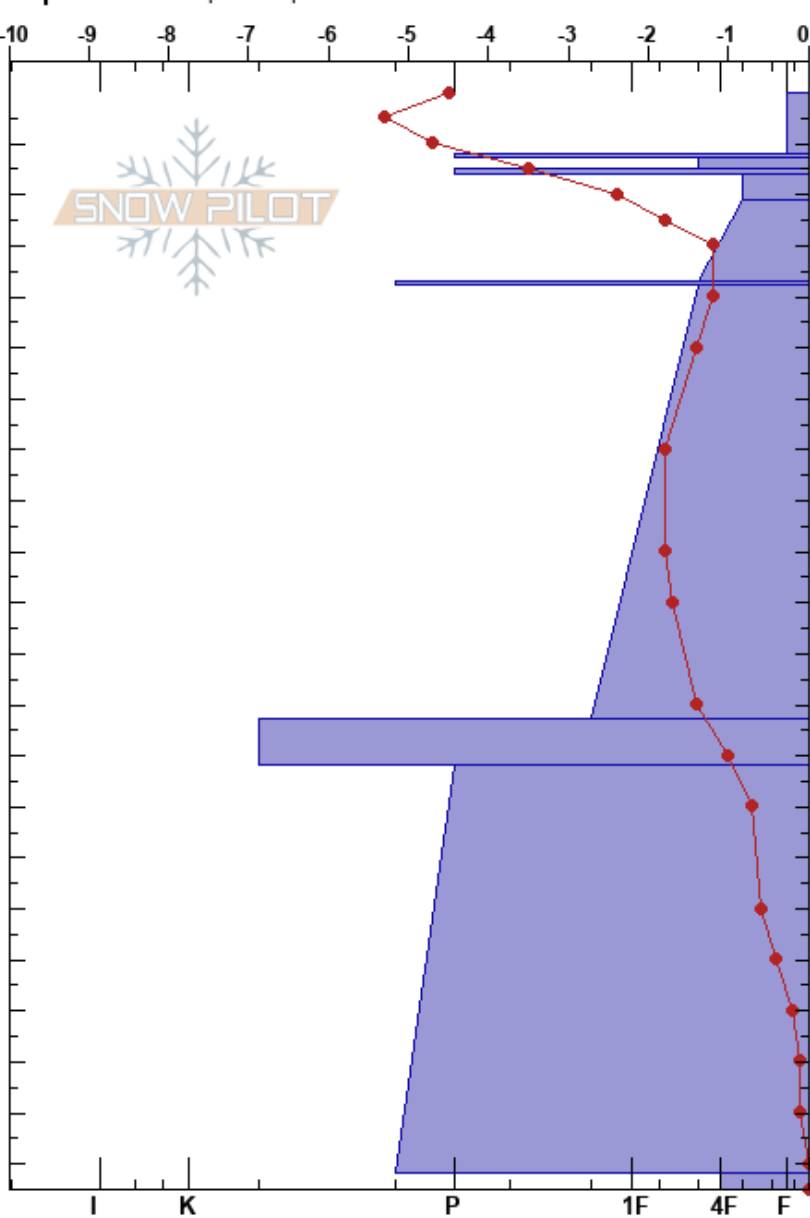

Martial garganta
 Glaciar Martial
 Argentina
 Elevación: 850 m
 Exposición: SE
 Específicas: Esquiamos pendiente

Olivier Pauffin
 04/07/2023 - 13:00
 Coordinada: -54.78700S, -68.40690W
 Ángulo de inclinación: 25°
 Carga del Viento: previamente

Estabilidad: Bien
 Temp. del aire: -0.8°C
 Cielo: FEW
 Precipitación: NO
 Viento: S Brisa leve

HS:215
 Notas del capas:
 16-21cm: Problematic layer

Cristal	Tipo	Tam	Humedad	kg/m ³	ρ	Pruebas de estabilidad y notas de capa
	/	0.5				
	/	0.3				
	=					
	•	0.5				← ECTP16 @20cm SP, Q1
	=					
	• (□)	0.5(1.5)				
	•	0.5				
	■					
	•	0.3				
	■					
	• (□)	0.5(0.5)				
	□	1				