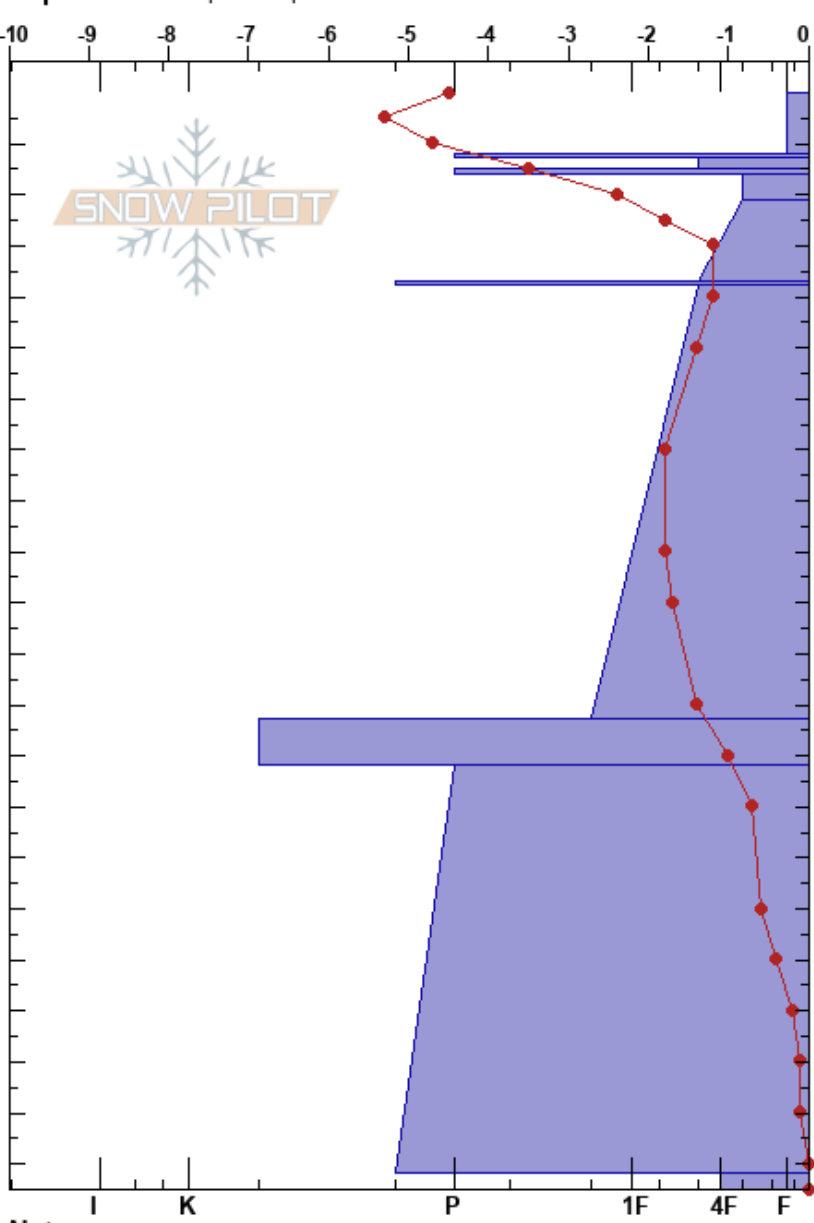

Martial garganta
 Glaciar Martial
 Argentina
 Elevación: 850 m
 Exposición: SE
 Específicas: Esquiamos pendiente

Olivier Pauffin
 04/07/2023 - 13:00
 Coordinada: -54.78700S, -68.40690W
 Ángulo de inclinación: 25°
 Carga del Viento: previamente

Estabilidad: Bien
 Temp. del aire: -0.8°C
 Cielo: FEW
 Precipitación: NO
 Viento: S Brisa leve

HS:215
 Notas del capas:
 16-21cm: Problematic layer

Cristal	Tipo	Tam	Humedad kg/m³	ρ	Pruebas de estabilidad y notas de capa
	/	0.5			
	/	0.3			
	=				
	•	0.5			← ECTP16 @20cm SP, Q1
	=				
	• (□)	0.5(1.5)			
	•	0.5			
	■				
	•	0.3			
	■				
	• (□)	0.5(0.5)			
	□	1			