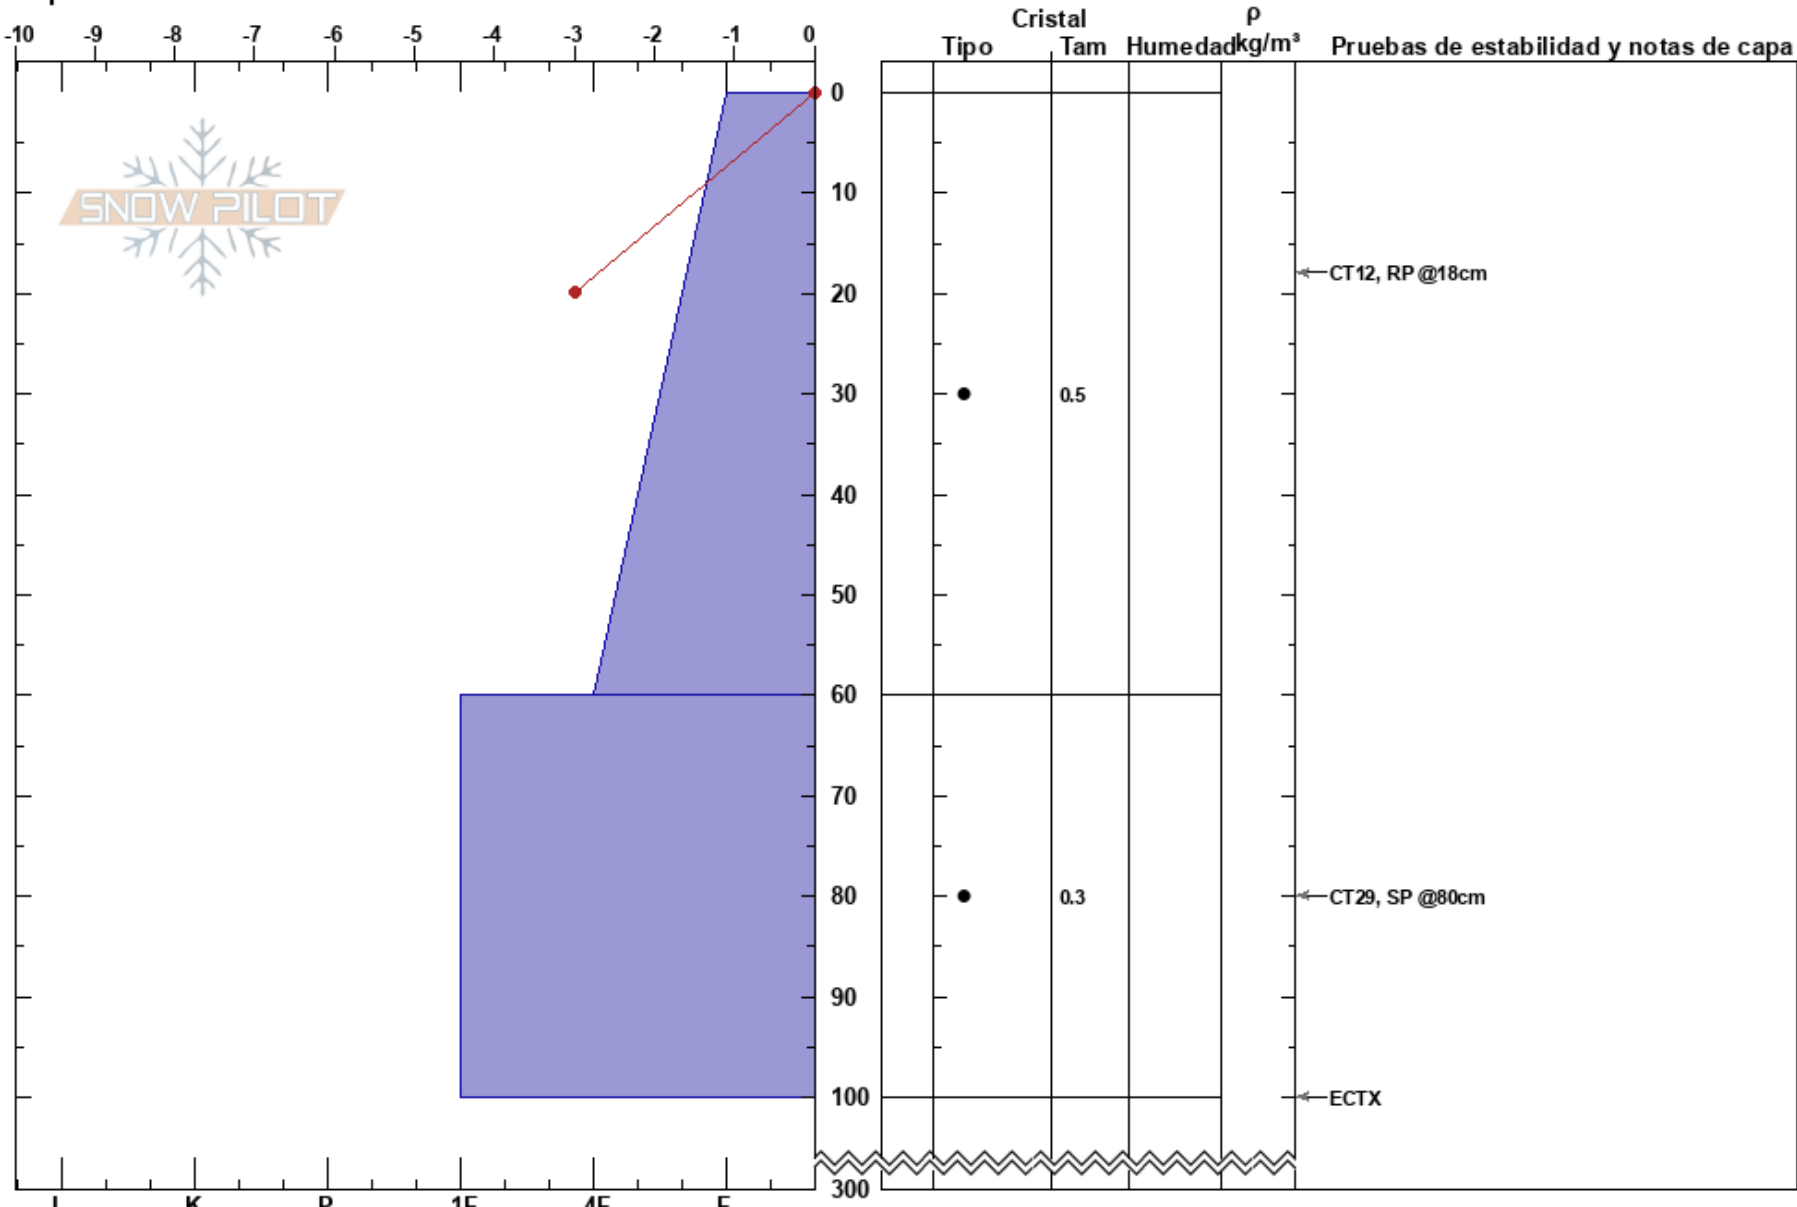

villeguitas Este
 Bariloche Alrededores
 Argentina
 Elevación: 1900 m
 Exposición: E
 Específicas:

Baguales baguales
 01/07/2023 - 12:00
 Coordinada: -41.49341S, -71.31615W
 Ángulo de inclinación: 30°
 Carga del Viento: no

Estabilidad:
 Temp. del aire:
 HS:300 PF:35 0-60cm: Problematic layer
 Cielo: SCT
 Precipitación: NO
 Viento: NW Moderada

Notas: