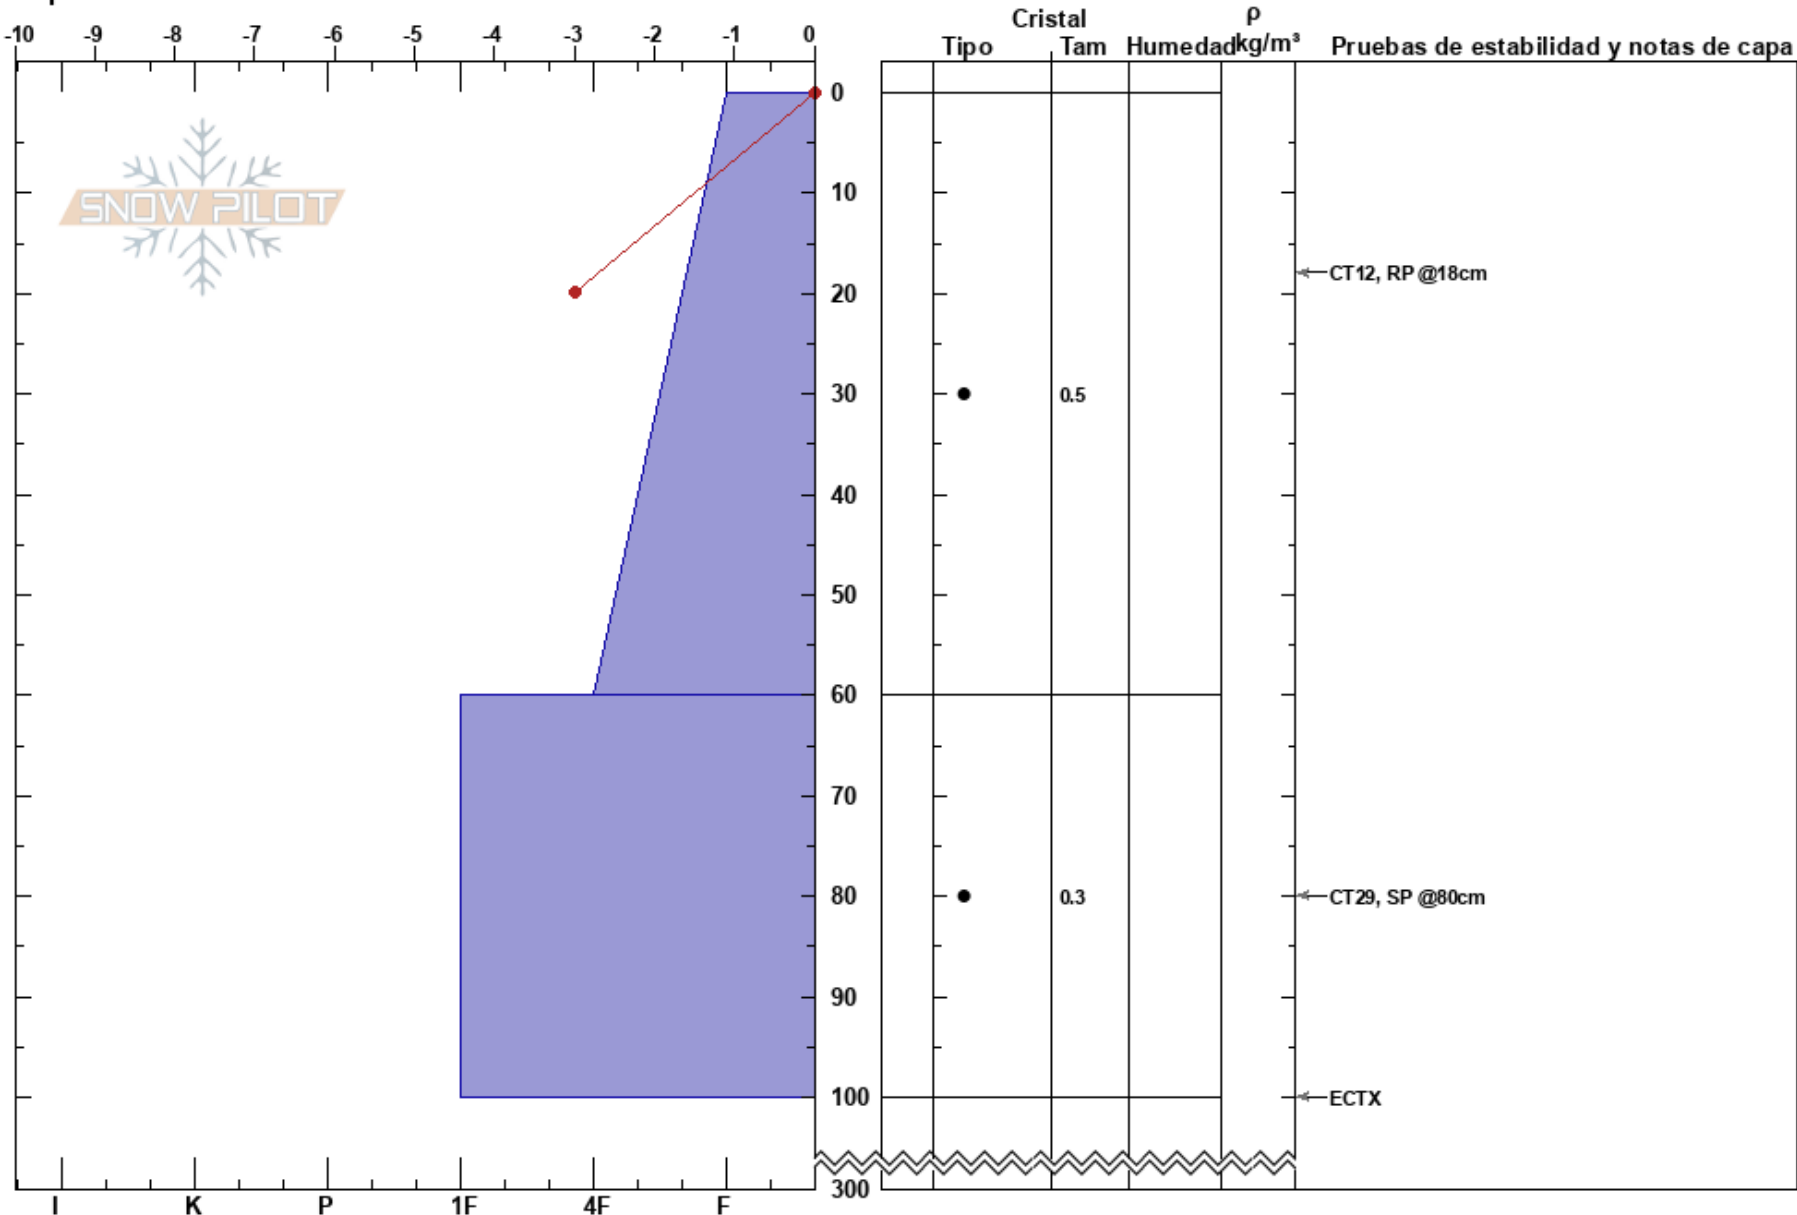

villeguitas Este
 Bariloche Alrededores
 Argentina
 Elevación: 1900 m
 Exposición: E
 Específicas:

Baguales baguales
 01/07/2023 - 12:00
 Coordinada: -41.49341S, -71.31615W
 Ángulo de inclinación: 30°
 Carga del Viento: no

Estabilidad:
 Temp. del aire:
 HS:300
 PF:35 0-60cm: Problematic layer
 Cielo: SCT
 Precipitación: NO
 Viento: NW Moderada

Notas: