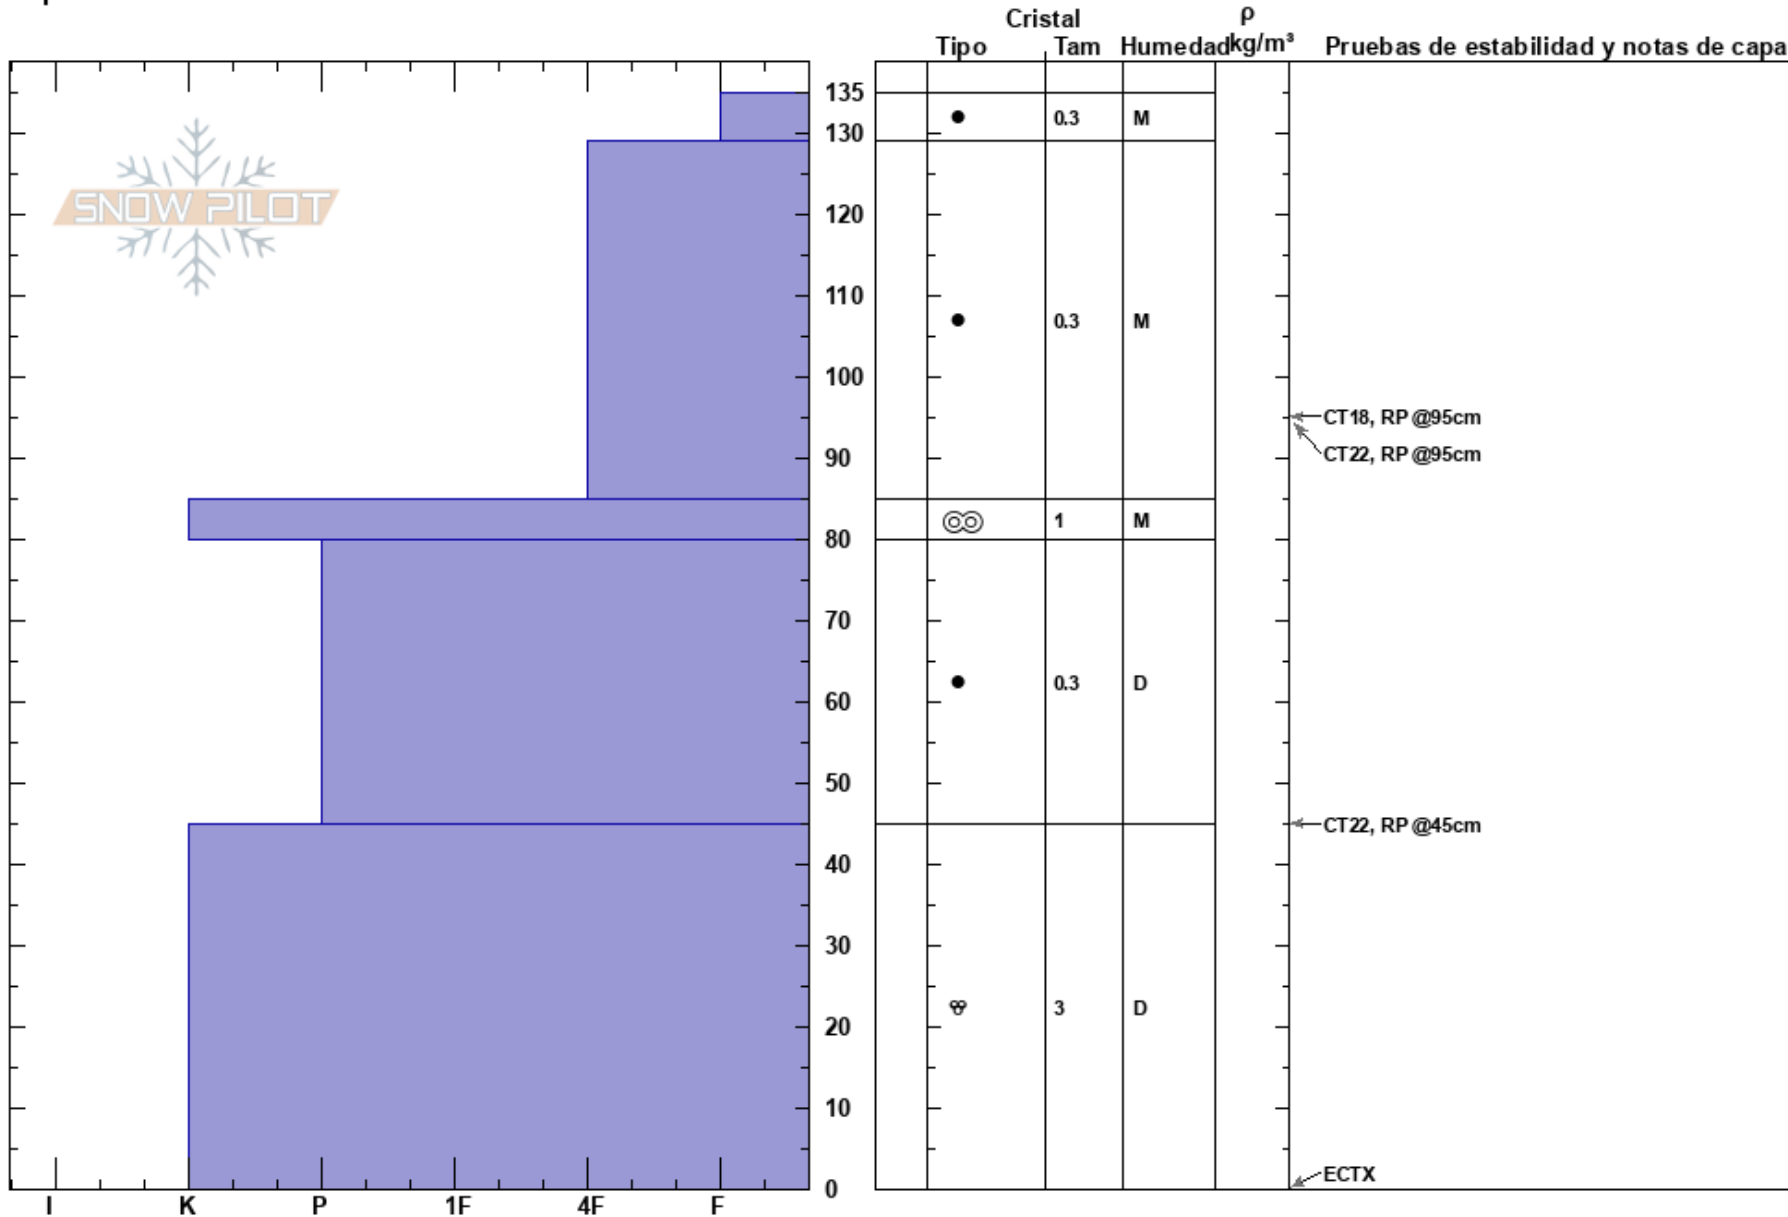

Ollada Sur Punto 1  
 Bariloche Alrededores  
 Argentina  
 Elevación: 1850 m  
 Exposición: SE  
 Específicas:

Baguales baguales  
 01/07/2023 - 12:00  
 Coordinada: -41.51277S, -71.29096W  
 Ángulo de inclinación: 25°  
 Carga del Viento: no

Estabilidad:  
 Temp. del aire: 5°C  
 Cielo: FEW  
 Precipitación: NO  
 Viento: NE Brisa leve

HS:135

PF:30

PS: 10

Notas del capas:

Notas: