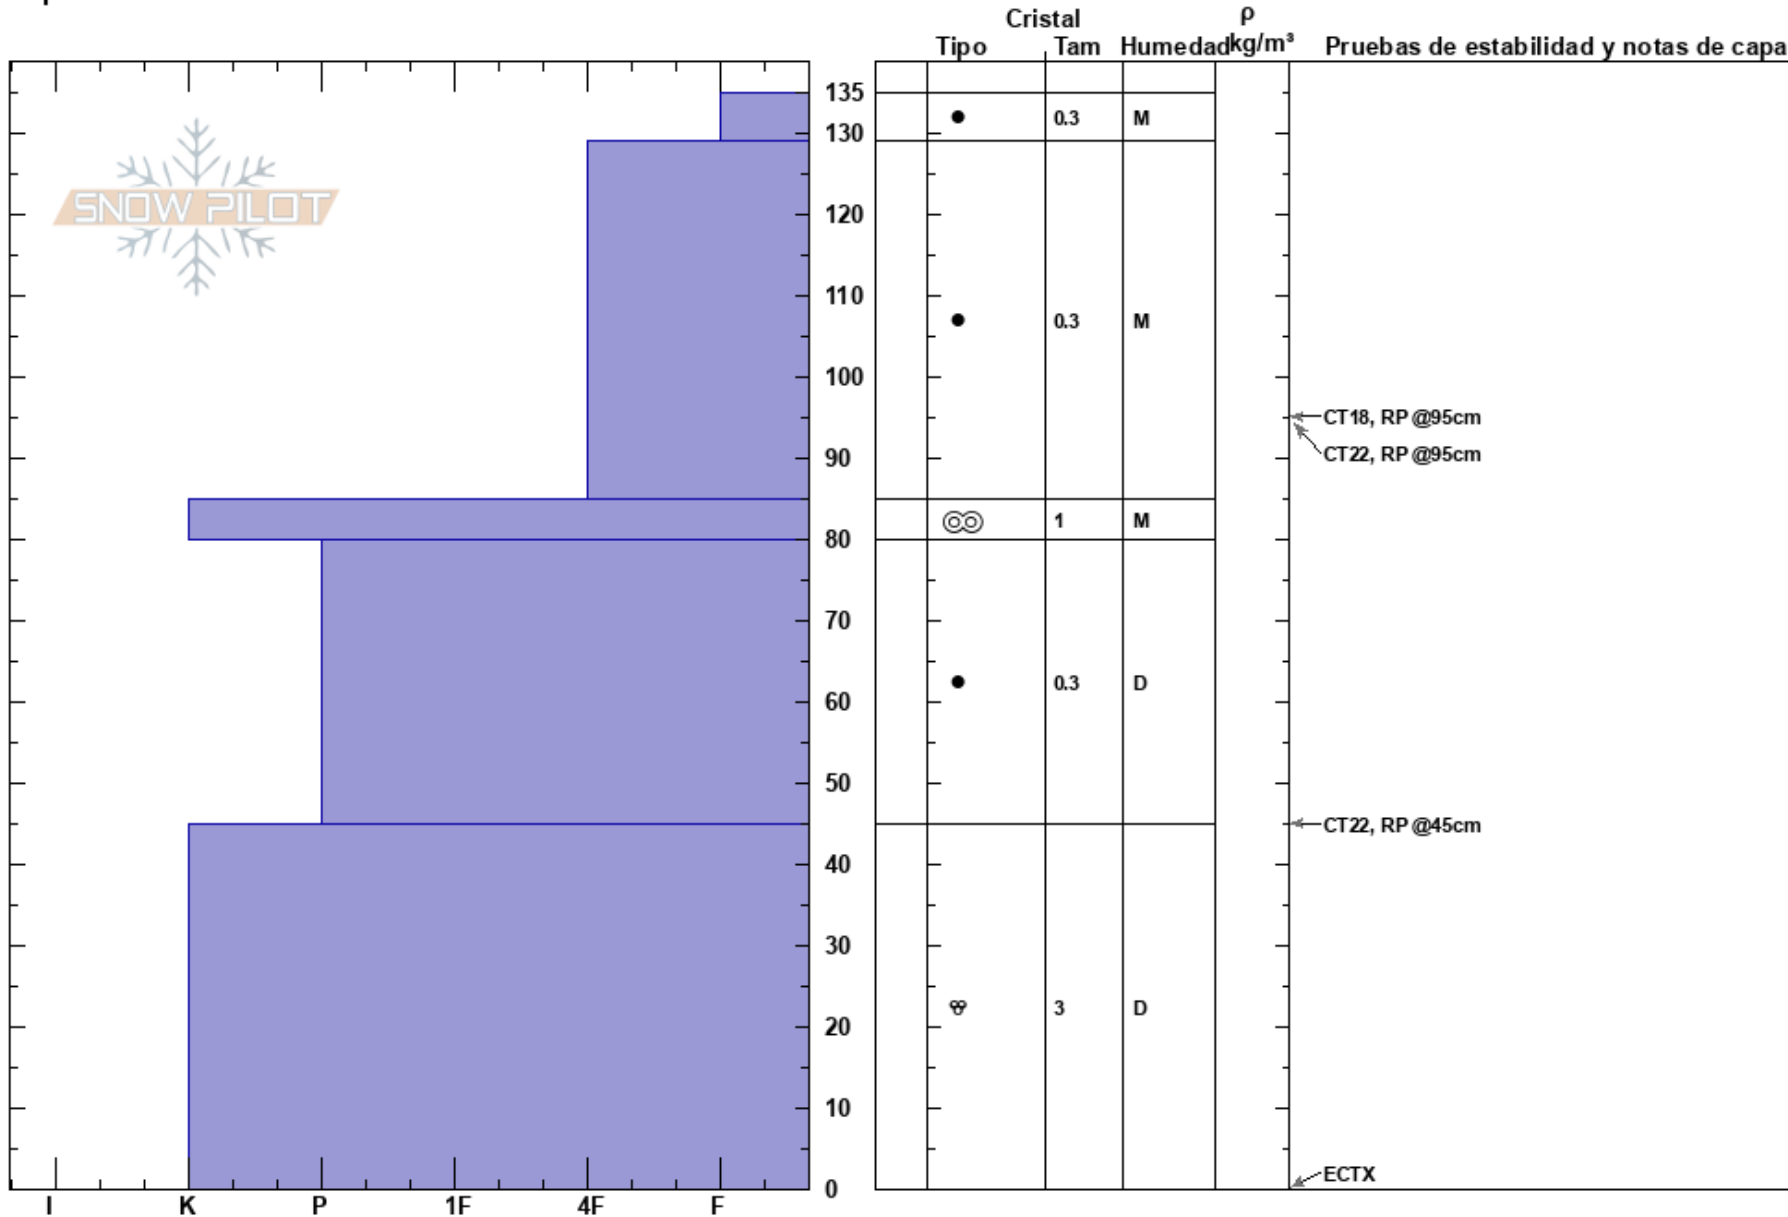

Ollada Sur Punto 1
 Bariloche Alrededores
 Argentina
 Elevación: 1850 m
 Exposición: SE
 Específicas:

Baguales baguales
 01/07/2023 - 12:00
 Coordinada: -41.51277S, -71.29096W
 Ángulo de inclinación: 25°
 Carga del Viento: no

Estabilidad:
 Temp. del aire: 5°C
 Cielo: FEW
 Precipitación: NO
 Viento: NE Brisa leve

HS:135

PF:30

PS: 10

Notas del capas:

Notas: