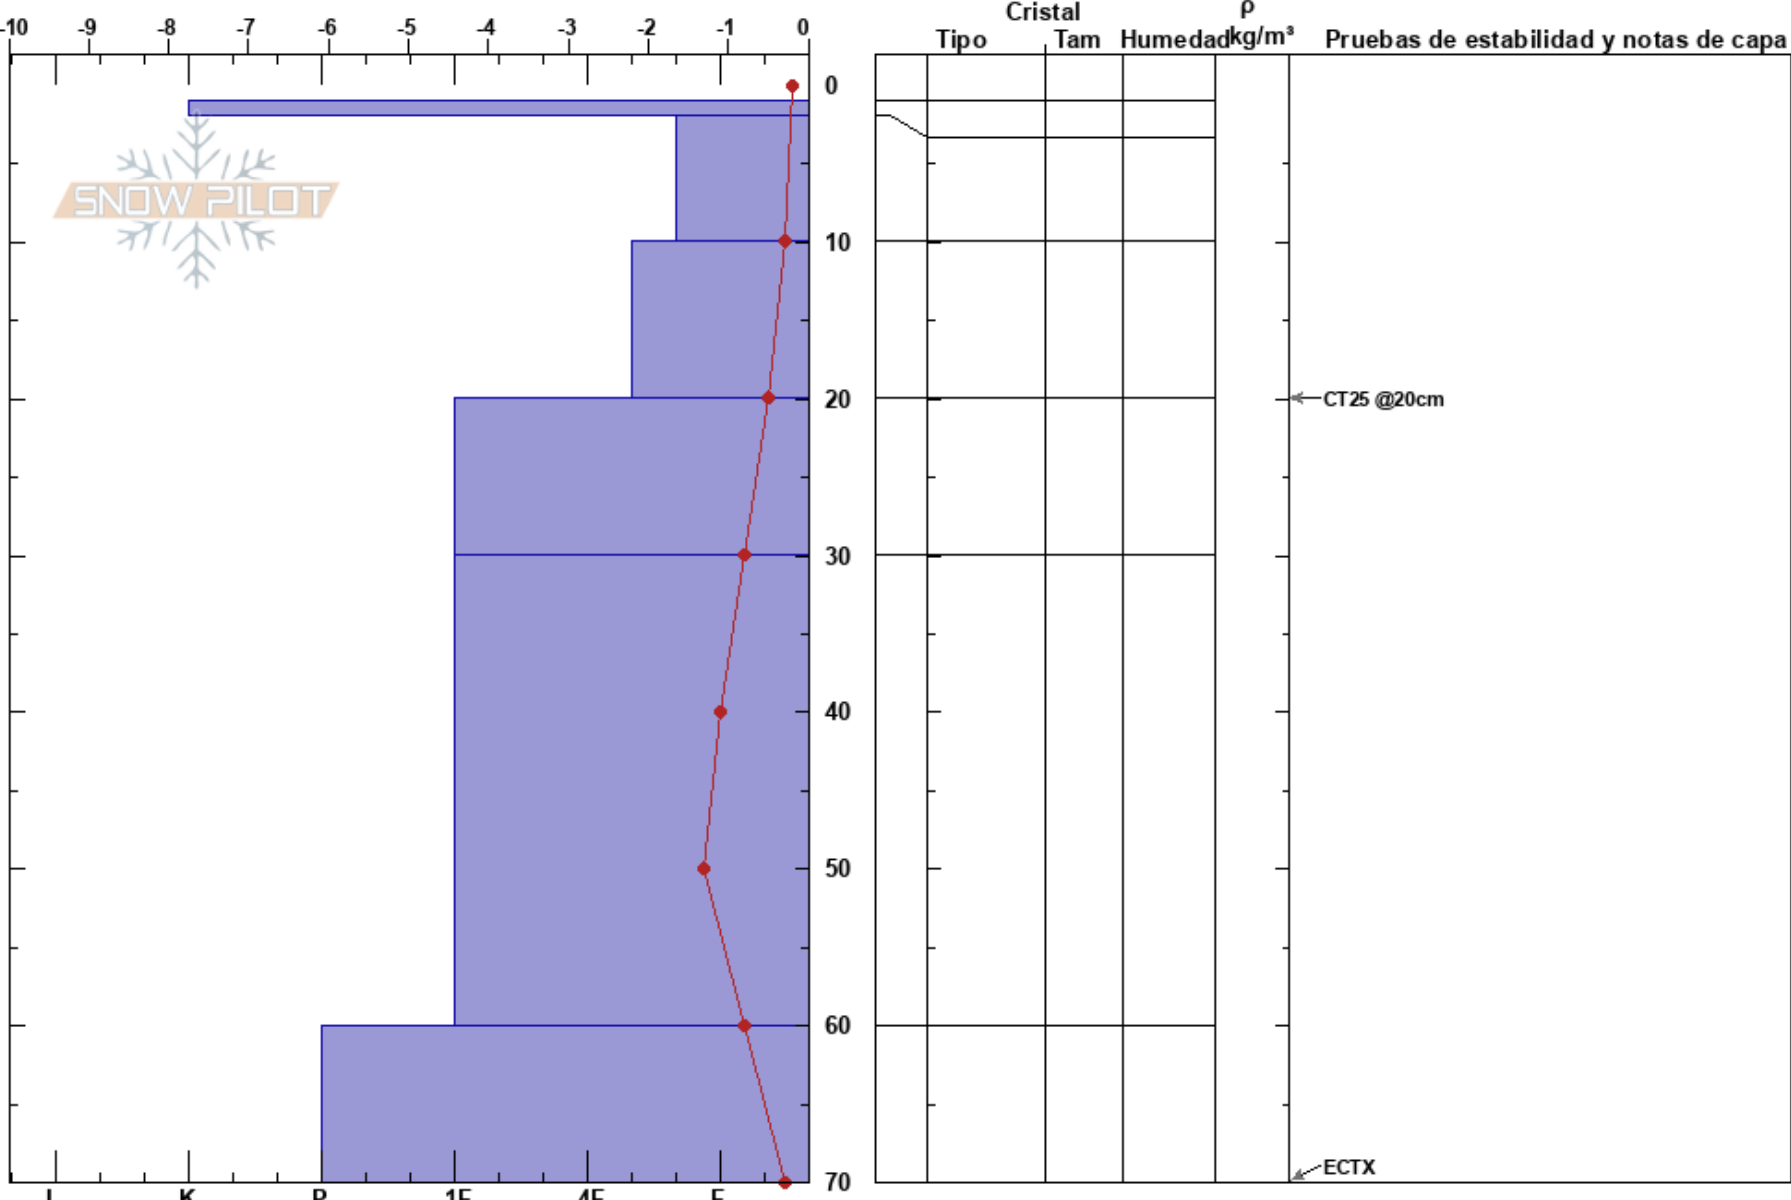

castor cara Noreste  
 Cerro Castor  
 Argentina  
 Elevación: 720 m  
 Exposición: NE

facundo ureta  
 01/07/2023 - 11:20  
 Coordenada: -54.71124N, -67.97689W  
 Ángulo de inclinación: 26°  
 Carga del Viento:

Estabilidad:  
 Temp. del aire: 0.2°C  
 Cielo: BKN  
 Precipitación: NO  
 Viento: SW Moderada

HS:70  
 PF:20  
 PS:5

Notas del capas:

Específicas: Fosa cavada en un estación de esquí

Notas:

I K P 1F 4F F