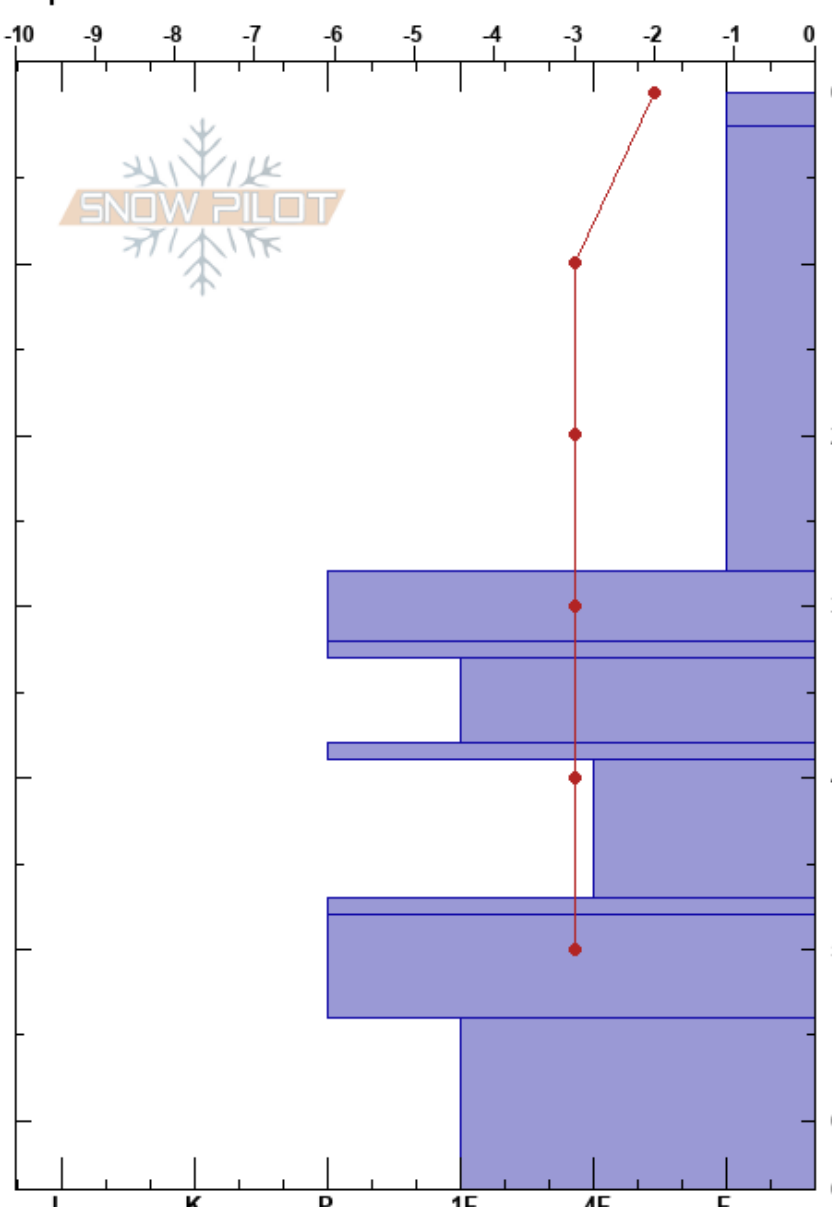

20230630
 Bariloche Alrededores
 Argentina
 Elevación: 1714 m
 Exposición: NE
 Específicas:

CENTRO DE INFORMACION DE AVIACION BARILOCHE CIMS:64
 30/06/2023 - 14:25
 Coordinada:
 Ángulo de inclinación: 18°
 Carga del Viento: previamente

Estabilidad: B
 Temp. del aire: -1°C
 Cielo: OVC
 Precipitación: S-1
 Viento: NW Brisa leve

Notas del capas:
 2-28cm: Problematic layer

Tipo	Cristal		ρ kg/m³	Pruebas de estabilidad y notas de capa
	Tam	Humedad		
☼	0.3			
☼	0.5	W		
.	0.1	M		←CT7, PC @16cm ct 10 @ 21cm PC
☼	0.5	M		←ECTN15 @21cm
■				
☼	1	M		
■				
☼	0.5	M		
■				
☼	1.5	M-W		
☼	2	W		

Notas: mar de nubes, limite lluvia - nieve 1650 msnm