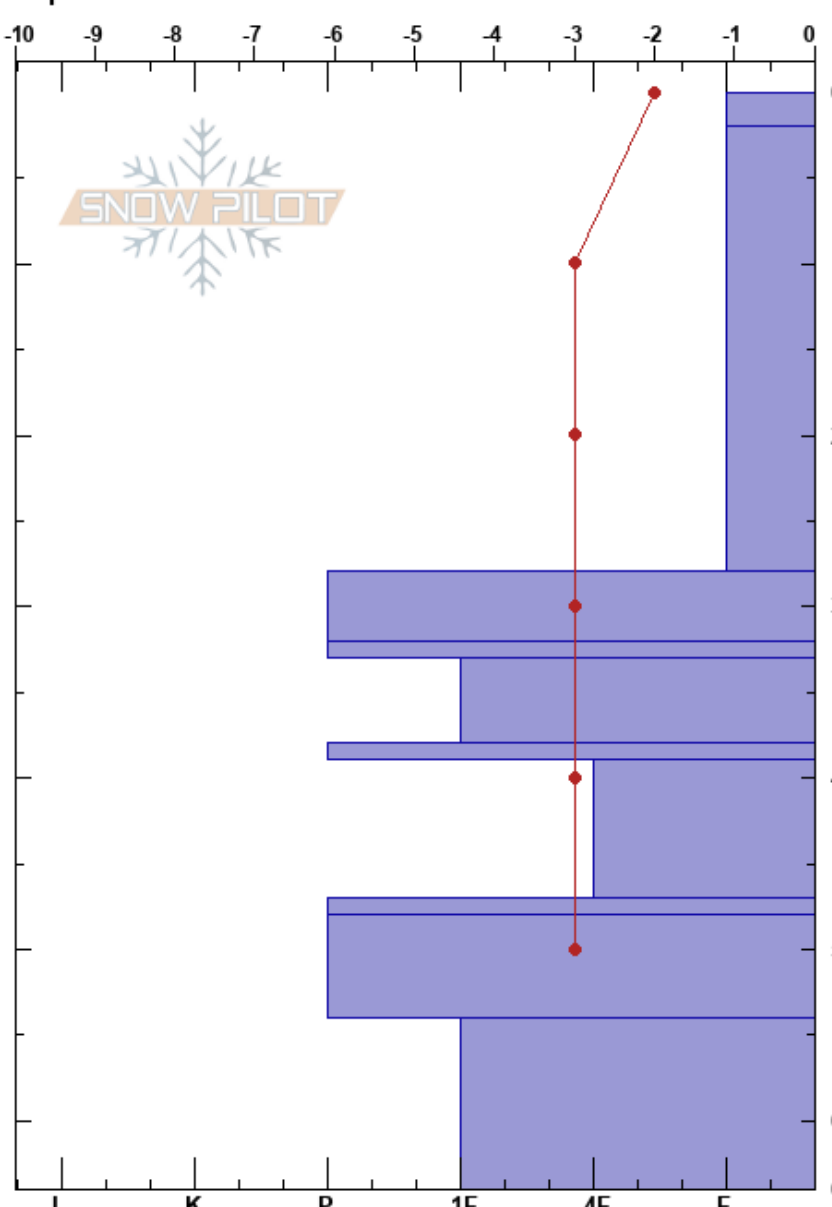

20230630
 Bariloche Alrededores
 Argentina
Elevación: 1714 m
Exposición: NE
Específicas:

CENTRO DE INFORMACION DE AVIACION BARILOCHE CIMS:64
 30/06/2023 - 14:25
Coordenada:
Ángulo de inclinación: 18°
Carga del Viento: previamente

Estabilidad:
Temp. del aire: -1°C
Cielo: OVC
Precipitación: S-1
Viento: NW Brisa leve

Notas del capas:
 PS:64
 PF:17
 2-28cm: Problematic layer

Tipo	Cristal		ρ kg/m ³	Pruebas de estabilidad y notas de capa
	Tam	Humedad		
☼	0.3			
☼	0.5	W		
.	0.1	M		←CT7, PC @16cm ct 10 @ 21cm PC
☼	0.5	M		←ECTN15 @21cm
■				
☼	1	M		
■				
☼	0.5	M		
■				
☼	1.5	M-W		
☼	2	W		

Notas: mar de nubes, limite lluvia - nieve 1650 msnm