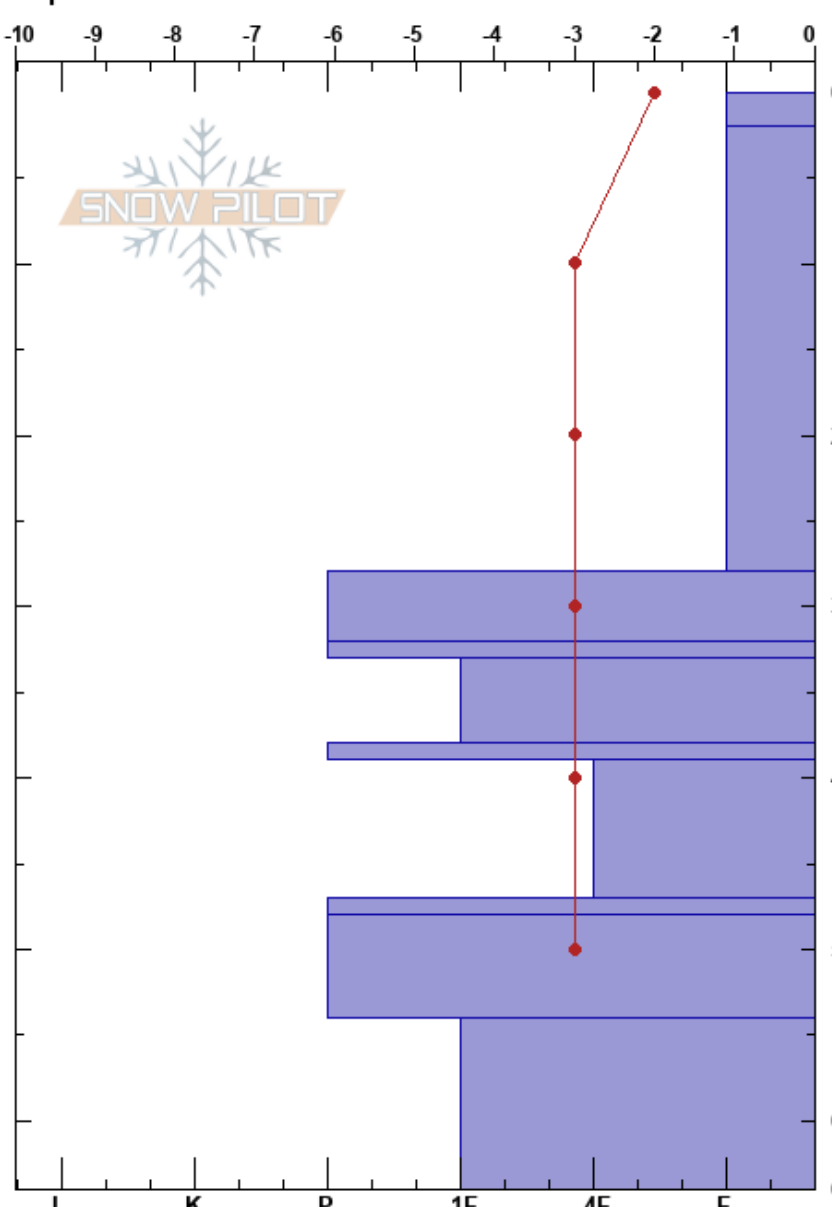

20230630  
 Bariloche Alrededores  
 Argentina  
 Elevación: 1714 m  
 Exposición: NE  
 Específicas:

CENTRO DE INFORMACION DE AVIACION BARILOCHE CIMS:64  
 30/06/2023 - 14:25  
 Coordinada:  
 Ángulo de inclinación: 18°  
 Carga del Viento: previamente

Estabilidad: B  
 Temp. del aire: -1°C  
 Cielo: OVC  
 Precipitación: S-1  
 Viento: NW Brisa leve

Notas del capas:  
 2-28cm: Problematic layer

Tipo	Cristal		ρ kg/m³	Pruebas de estabilidad y notas de capa
	Tam	Humedad		
☼	0.3			
☼	0.5	W		
.	0.1	M		←CT7, PC @16cm ct 10 @ 21cm PC
☼	0.5	M		←ECTN15 @21cm
■				
☼	1	M		
■				
☼	0.5	M		
■				
☼	1.5	M-W		
☼	2	W		

Notas: mar de nubes, limite lluvia - nieve 1650 msnm