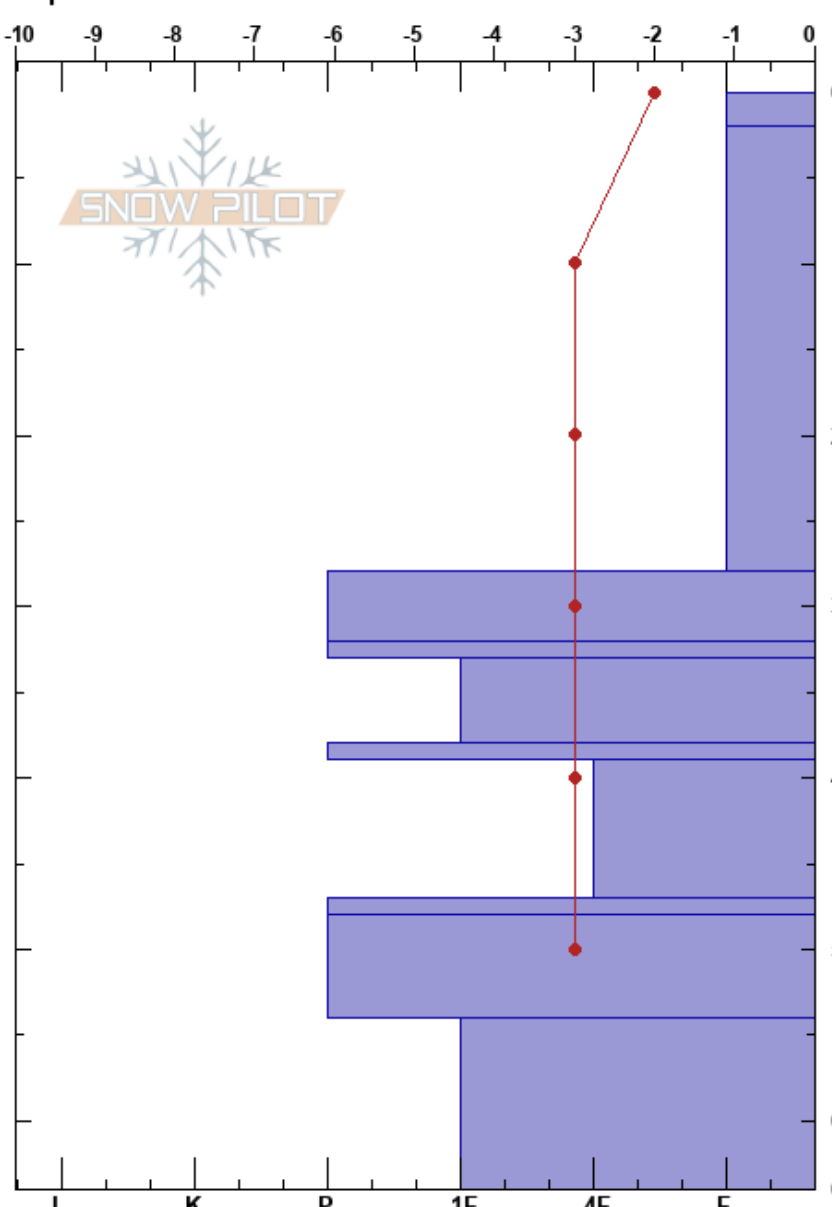

20230630
 Bariloche Alrededores
 Argentina
Elevación: 1714 m
Exposición: NE
Específicas:

CENTRO DE INFORMACION DE AVIACION BARILOCHE CIMS:64
 30/06/2023 - 14:25
Coordinada:
Ángulo de inclinación: 18°
Carga del Viento: previamente

Estabilidad:
Temp. del aire: -1°C
Cielo: OVC
Precipitación: S-1
Viento: NW Brisa leve

Notas del capas:
 2-28cm: Problematic layer

Tipo	Cristal		ρ kg/m³	Pruebas de estabilidad y notas de capa
	Tam	Humedad		
☼	0.3			
☼	0.5	W		
.	0.1	M		←CT7, PC @16cm ct 10 @ 21cm PC
☼	0.5	M		←ECTN15 @21cm
■				
☼	1	M		
■				
☼	0.5	M		
■				
☼	1.5	M-W		
☼	2	W		

Notas: mar de nubes, limite lluvia - nieve 1650 msnm