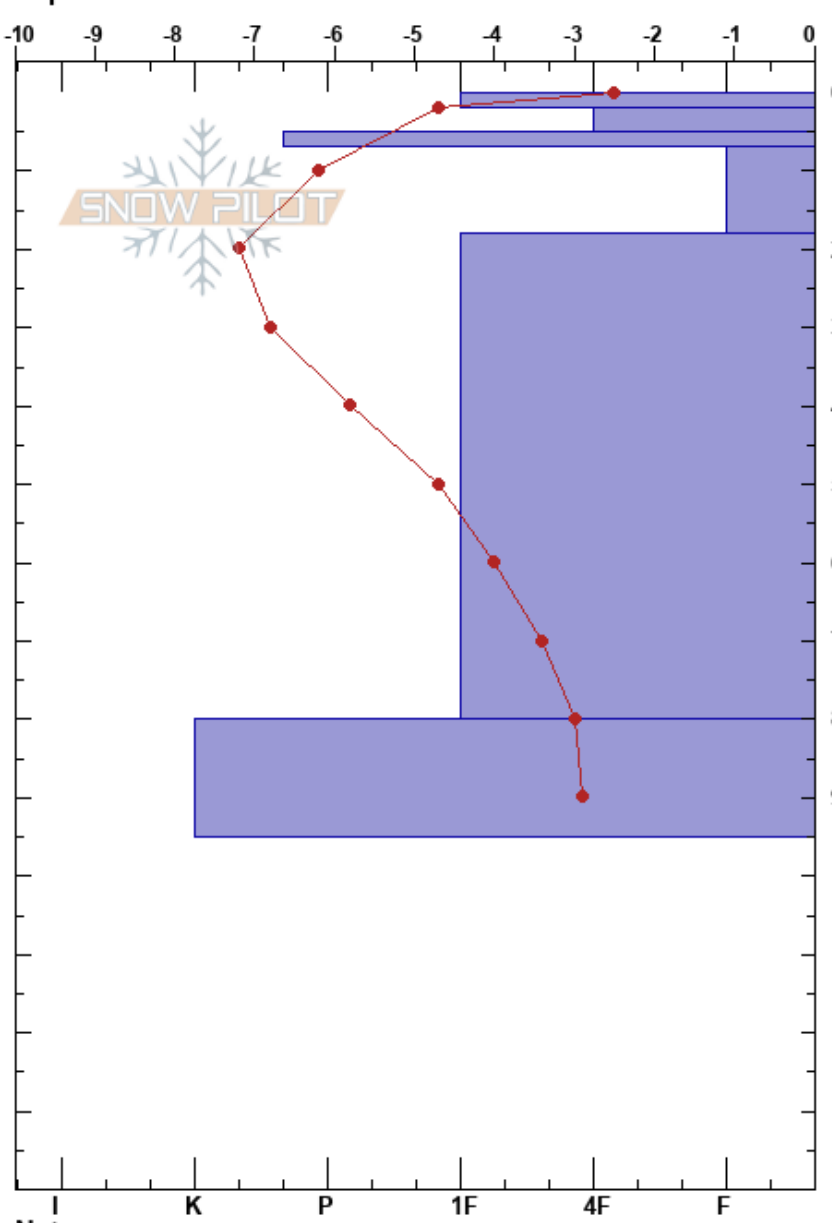

Glaciar Martial virgen
 Ushuaia
 Argentina
 Elevación: 900 m
 Exposición: SE
 Especificas:

Marine Israel
 29/06/2023 - 12:30
 Coordenada: 54.00000S, 68.00000W
 Ángulo de inclinación: 25°
 Carga del Viento: no

Estabilidad:
 Temp. del aire: -2°C
 Cielo: BKN
 Precipitación: S-1
 Viento: NW Brisa leve

HS:140
 PF:15 0-2cm: Carton
 PS:5

Cristal		ρ kg/m ³	Pruebas de estabilidad y notas de capa
Tipo	Tam		
+			
/	0.5-0.5	D	0-2cm: Carton
/		D	
■		D-M	
●	0.3-0.3	D	
	0.3	D	
■		D	← STE @90cm Q2
			← CTN Se rompe a 10 cm