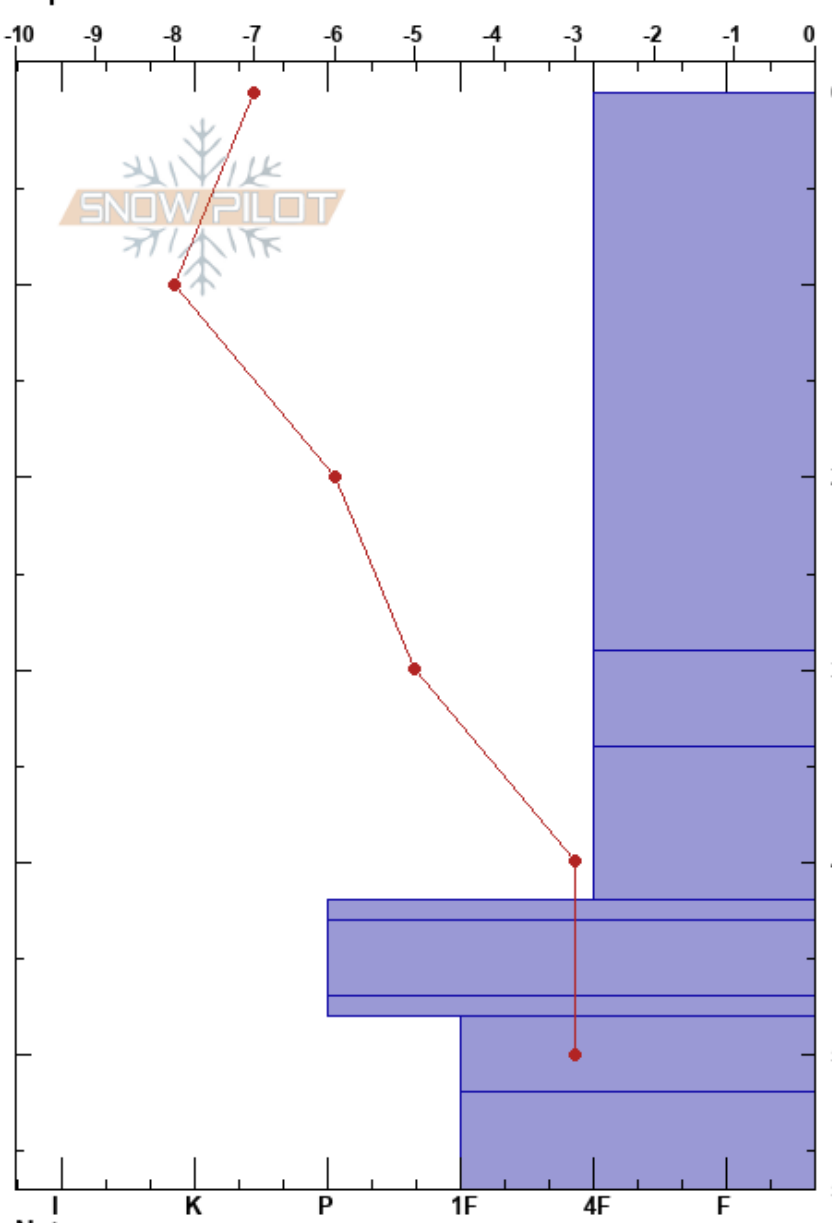

20230628
 Bariloche Alrededores
 Argentina
 Elevación: 2046 m
 Exposición: SE
 Específicas:

CENTRO DE INFORMACION DE AVIACION BARILOCHE CIMS:57
 28/06/2023 - 16:20
 Coordinada:
 Ángulo de inclinación: 26°
 Carga del Viento: previamente

Estabilidad: B
 Temp. del aire: -4°C
 Cielo: BKN
 Precipitación: NO
 Viento: NE Brisa leve

PS:57
 PF:18
 PS:7
 0-29cm: Problematic layer

Notas del capas:

Cristal	p		Pruebas de estabilidad y notas de capa
	Tipo	Tam	
•	0.1		
•	0.1	D-M	
•	0.3	D-M	
•	0.1	M	
■			
⊙⊙	0.5	M	
■			
⊕	1	M	
⊕	1	M-W	

← ECTN2 @5cm ectn 7 @ 15
 ← CT2 @5cm y 15. ct 12@ 25

Notas: