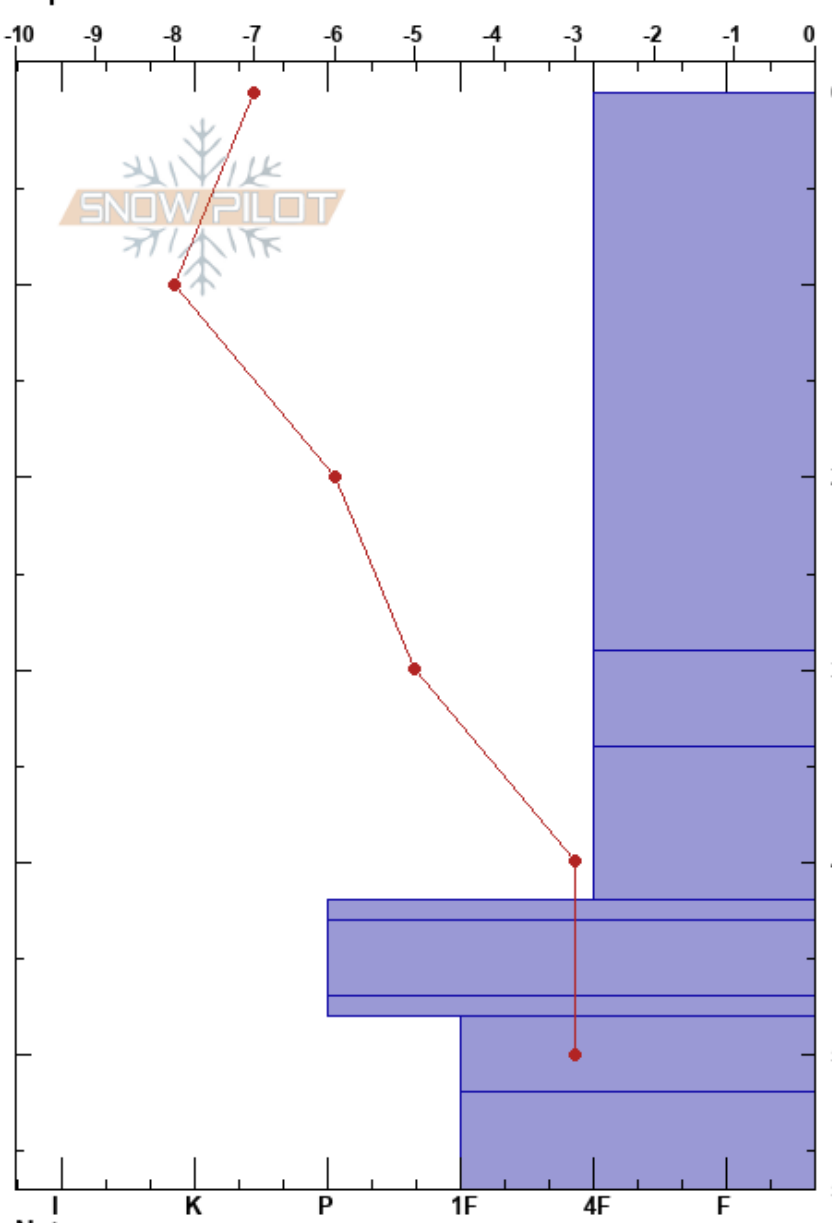

20230628
 Bariloche Alrededores
 Argentina
 Elevación: 2046 m
 Exposición: SE
 Específicas:

CENTRO DE INFORMACION DE AVIACION BARILOCHE CIMS:57
 28/06/2023 - 16:20
 Coordinada:
 Ángulo de inclinación: 26°
 Carga del Viento: previamente

Estabilidad:
 Temp. del aire: -4°C
 Cielo: BKN
 Precipitación: NO
 Viento: NE Brisa leve

PS:57
 PF:18
 PS:7
 0-29cm: Problematic layer

Notas del capas:

Cristal	Tipo	Tam	Humedad	ρ kg/m ³	Pruebas de estabilidad y notas de capa
	•	0.1			
	•	0.1	D-M		
	•	0.3	D-M		
	•	0.1	M		
	■				
	⊙⊙	0.5	M		
	■				
	⊕	1	M		
	⊕	1	M-W		

← ECTN2 @5cm ectn 7 @ 15
 ← CT2 @5cm y 15. ct 12@ 25

Notas: