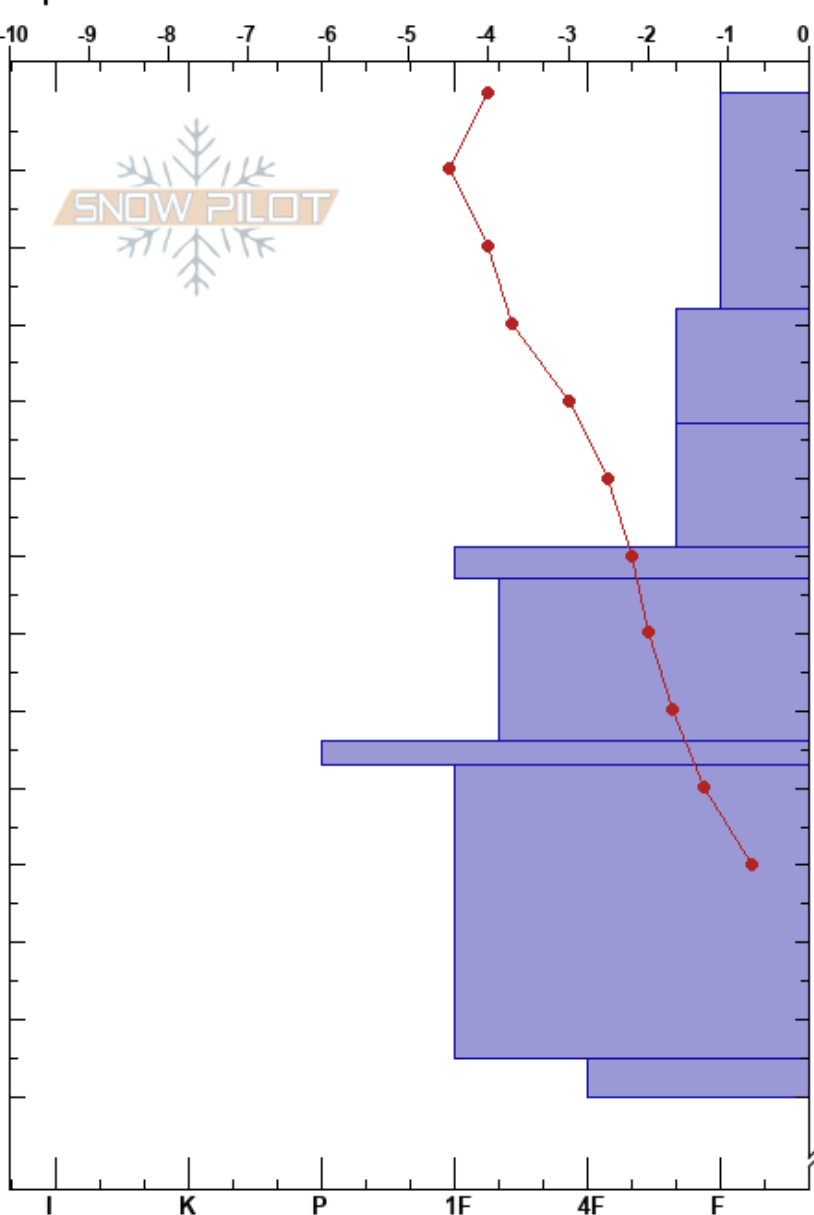

LA HOYITA-ClAV  
 Bariloche Alrededores  
 Argentina  
 Elevación: 2000 m  
 Exposición: NE  
 Específicas:

CENTRO DE INFORMACION DE AVIACION BARILOCHE CINS:310  
 27/06/2023 - 12:00  
 Coordinada:  
 Ángulo de inclinación: 21°  
 Carga del Viento: si

Estabilidad:  
 Temp. del aire: -4°C  
 Cielo: OVC  
 Precipitación: S2  
 Viento: NW Fuerte

PS:310  
 PF:30  
 PS:20  
 0-28cm: Problematic layer

Altitud (m)	Cristal		ρ (kg/m³)	Pruebas de estabilidad y notas de capa
	Tipo	Tam		
0	+r			
10	+ ( / )		D	
20				
30	/ ( / )		D	
40				
50	/ ( ⚡ )		D	
60	.	0.3	D	
70	.	0.3	D	
80				
90	⊙⊙			
100				
110	.	0.3	D-M	
120				
130	⊕	2	W	