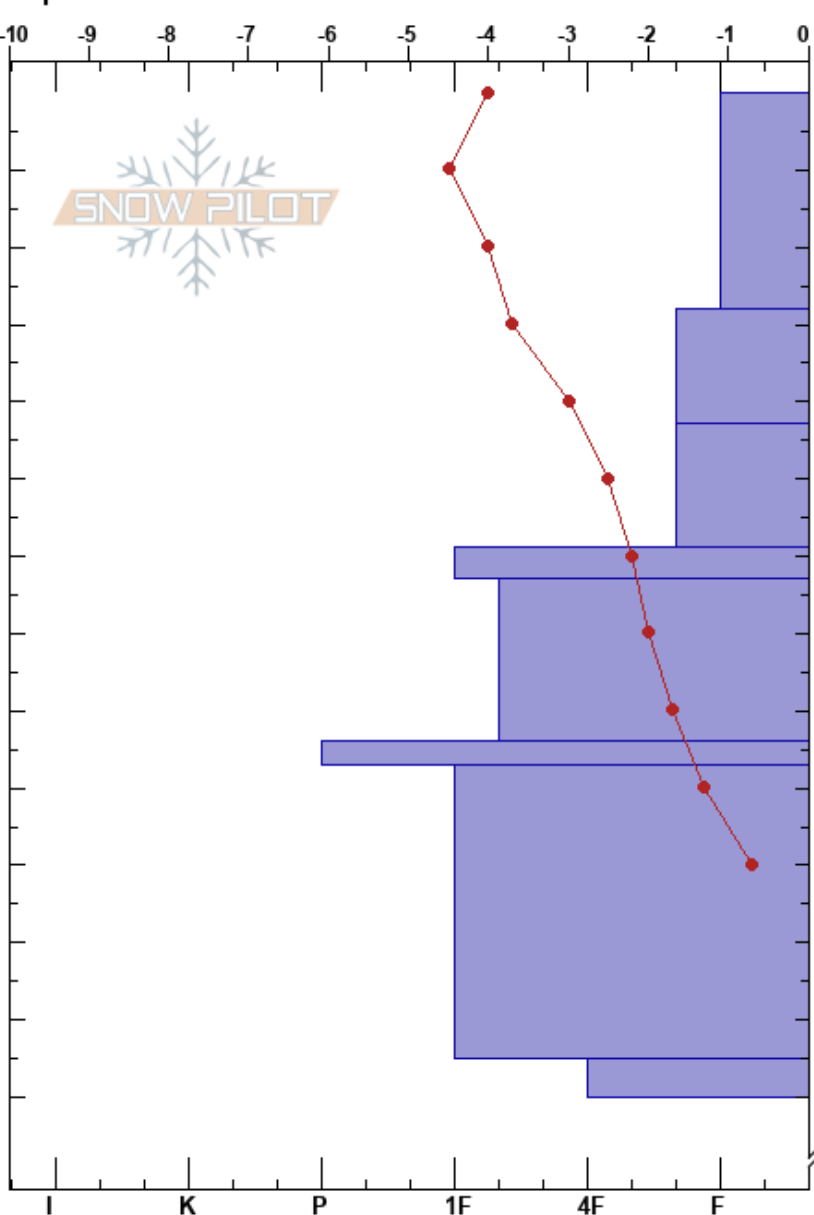

LA HOYITA-CIAV  
 Bariloche Alrededores  
 Argentina  
 Elevación: 2000 m  
 Exposición: NE  
 Específicas:

CENTRO DE INFORMACION DE AVIACION BARILOCHE CINS:310  
 27/06/2023 - 12:00  
 Coordinada:  
 Ángulo de inclinación: 21°  
 Carga del Viento: si

Estabilidad:  
 Temp. del aire: -4°C  
 Cielo: OVC  
 Precipitación: S2  
 Viento: NW Fuerte  
 PS:310  
 PF:30  
 PS:20  
 0-28cm: Problematic layer

Notas del capas:

Altitud (m)	Cristal		ρ kg/m³	Pruebas de estabilidad y notas de capa
	Tipo	Tam		
0	+r			
10	+ ( / )		D	
20				
30	/ ( / )		D	
40				
50	/ ( ⚡ )		D	
60	.	0.3	D	
70	.	0.3	D	
80				
90	⊙⊙			
100				
110	.	0.3	D-M	
120				
130	⊕	2	W	