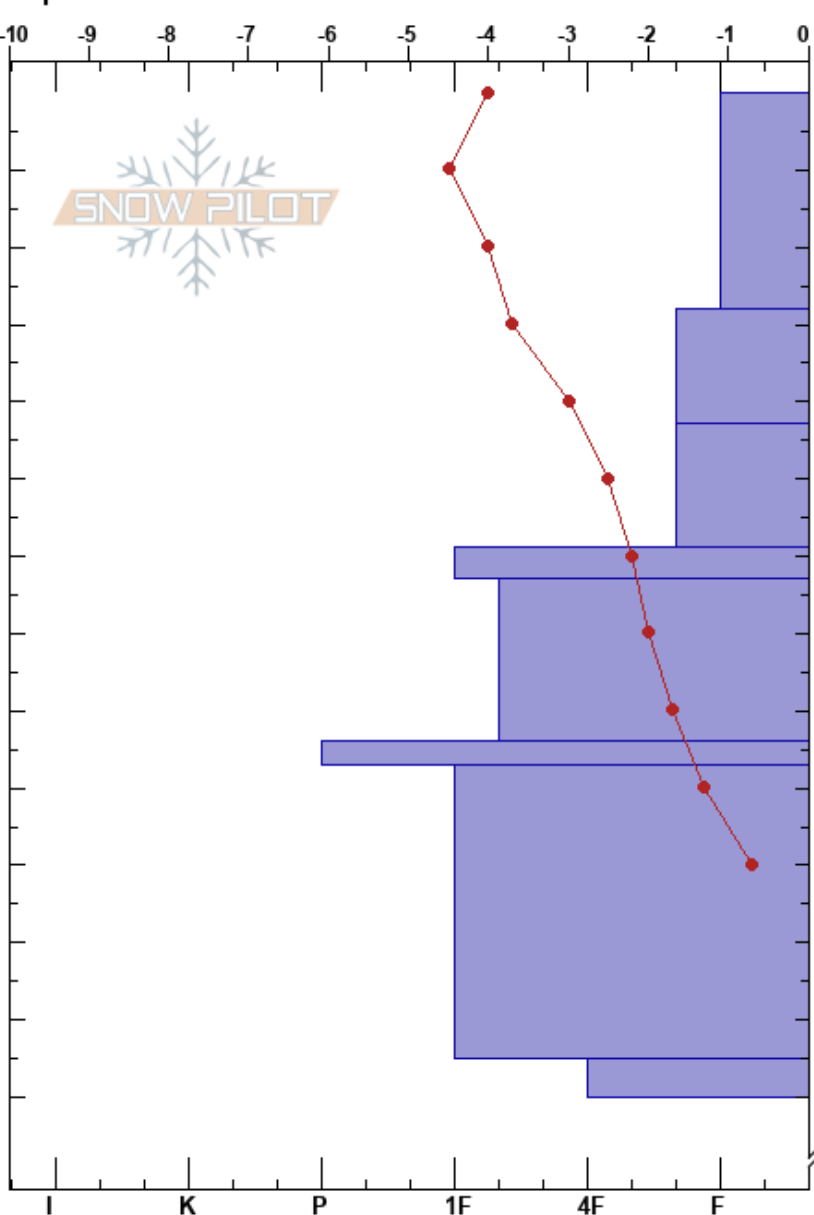

LA HOYITA-CIAV
 Bariloche Alrededores
 Argentina
 Elevación: 2000 m
 Exposición: NE
 Específicas:

CENTRO DE INFORMACION DE AVIACION BARILOCHE CINS:310
 27/06/2023 - 12:00
 Coordinada:
 Ángulo de inclinación: 21°
 Carga del Viento: si

Estabilidad:
 Temp. del aire: -4°C
 Cielo: OVC
 Precipitación: S2
 Viento: NW Fuerte

PS:310
 PF:30
 PS:20
 0-28cm: Problematic layer

Altitud (m)	Cristal		ρ kg/m³	Pruebas de estabilidad y notas de capa
	Tipo	Tam		
0	+r			
10	+ (/)		D	
20				
30	/ (/)		D	
40				
50	/ (⚡)		D	
60	.	0.3	D	
70	.	0.3	D	
80				
90	⊙⊙			
100				
110	.	0.3	D-M	
120				
130	⊕	2	W	