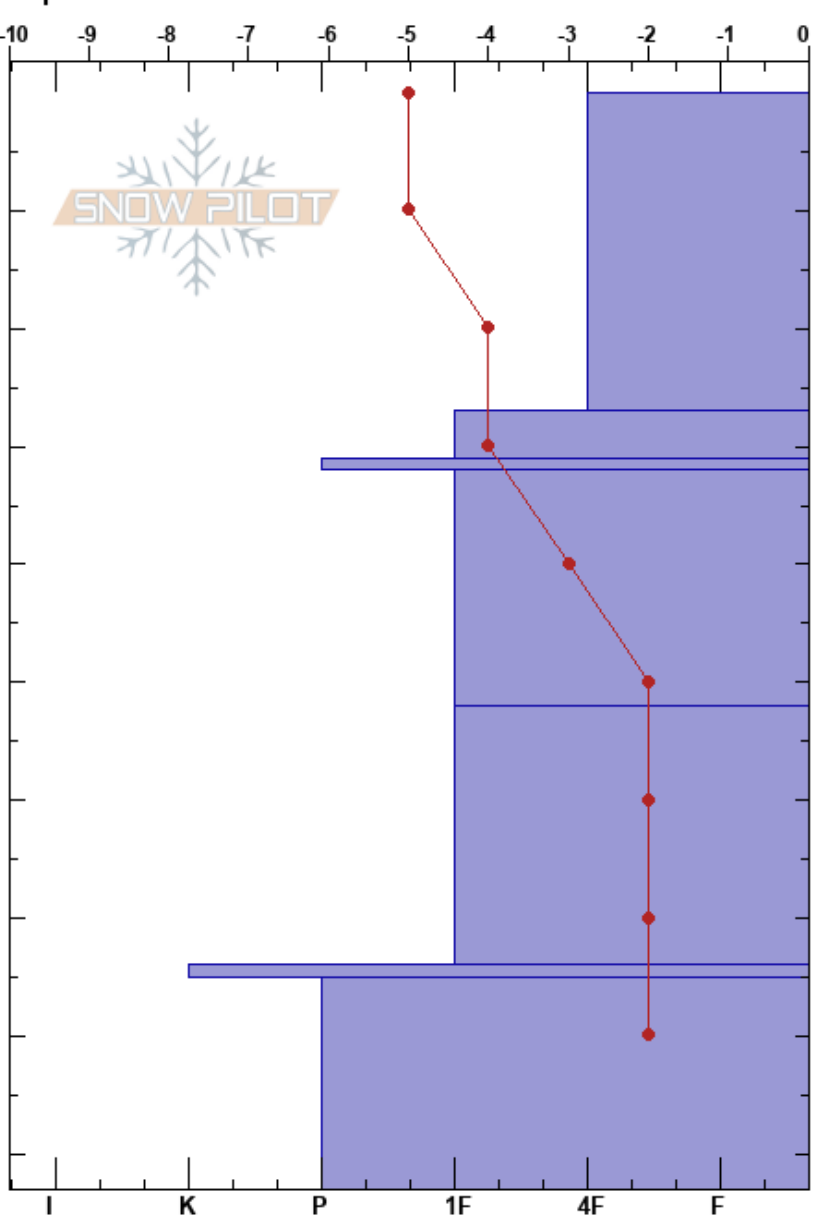

20230626
 Bariloche Alrededores
 Argentina
Elevación: 1990 m
Exposición: NE
Específicas:

CENTRO DE INFORMACION DE AVIACION BARILOCHE CINS:93
 26/06/2023 - 12:20
Coordenada:
Ángulo de inclinación: 28°
Carga del Viento: si

Estabilidad: B
Temp. del aire: -5°C
Cielo: OVC
Precipitación: S-1
Viento: NW Fuerte

Notas del capas:
 0-27cm: Problematic layer

Tipo	Cristal		ρ kg/m ³	Pruebas de estabilidad y notas de capa
	Tam	Humedad		
△	0.3			
△ (/)	0.3(0.5)	M		
•	0.1	M		
=				
•	0.1	M		
⊕	1.5-2	M-W		
■				
⊕	1	M		

← ECTN1 @16cm capa continua
 ← CT1, PC @16cm Q2

Notas: visibilidad 100 metros, viento blanco, algunas rafagas extremas