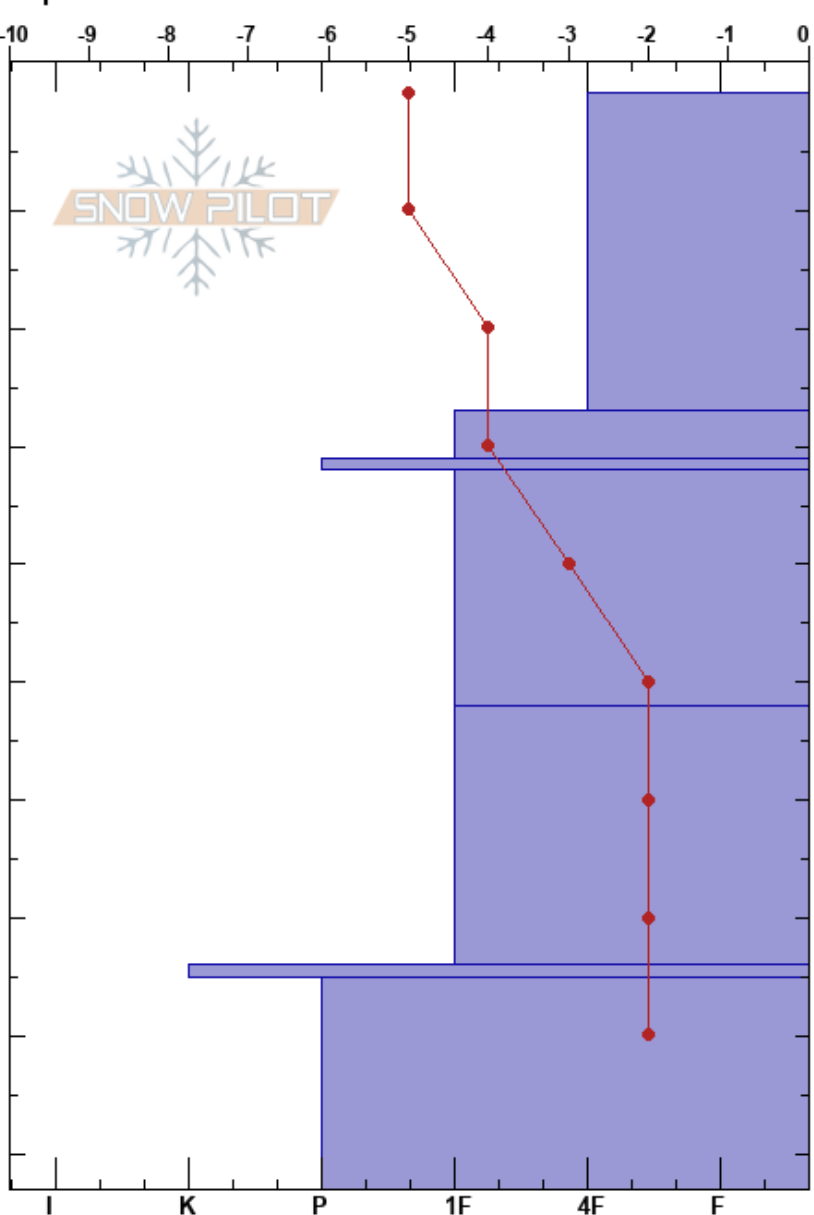

20230626
 Bariloche Alrededores
 Argentina
Elevación: 1990 m
Exposición: NE
Específicas:

CENTRO DE INFORMACION DE AVIACION BARILOCHE CINS:93
 26/06/2023 - 12:20
Coordenada:
Ángulo de inclinación: 28°
Carga del Viento: si

Estabilidad: B
Temp. del aire: -5°C
Cielo: OVC
Precipitación: S-1
Viento: NW Fuerte

Notas del capas:
 0-27cm: Problematic layer

Tipo	Cristal		ρ kg/m³	Pruebas de estabilidad y notas de capa
	Tam	Humedad		
△	0.3			
△ (/)	0.3 (0.5)	M		
•	0.1	M		
=				
•	0.1	M		
⊕	1.5-2	M-W		
■				
⊕	1	M		

← ECTN1 @16cm capa continua
 ← CT1, PC @16cm Q2

Notas: visibilidad 100 metros, viento blanco, algunas rafagas extremas