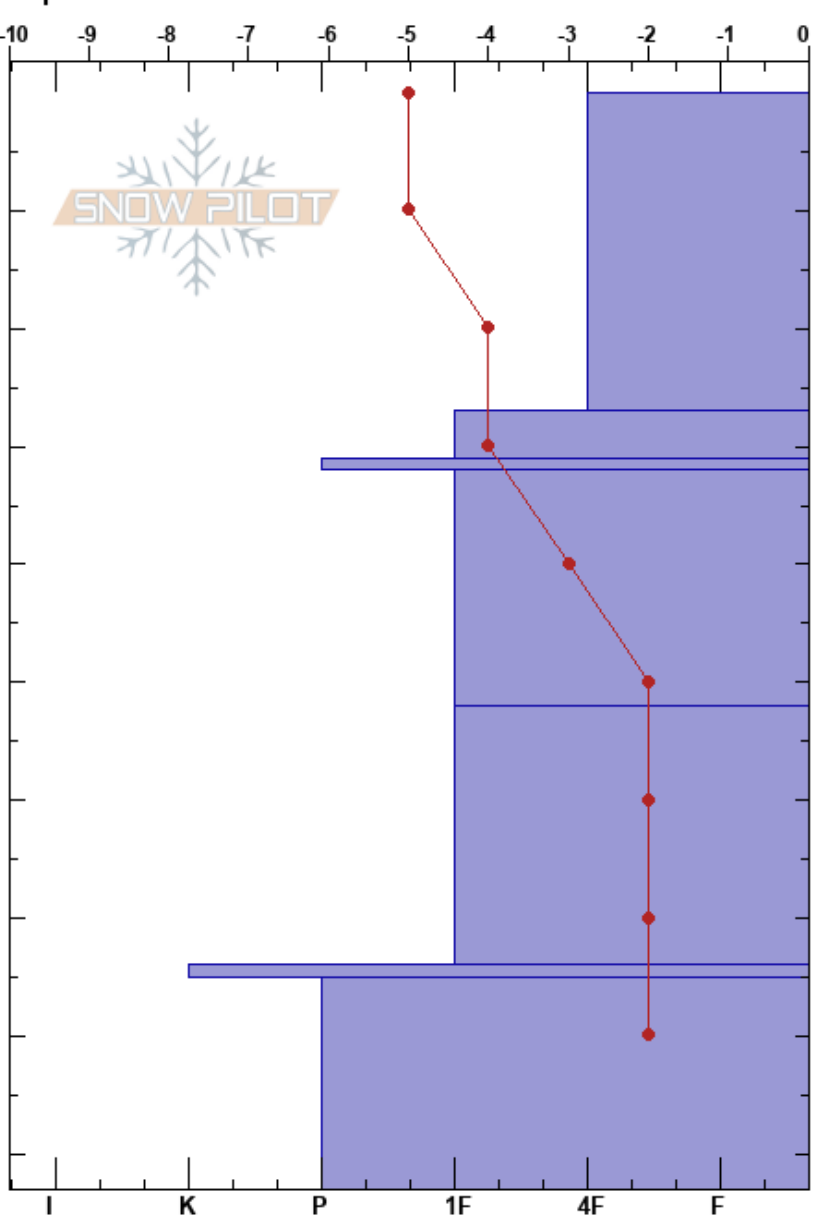

20230626
 Bariloche Alrededores
 Argentina
Elevación: 1990 m
Exposición: NE
Específicas:

CENTRO DE INFORMACION DE AVIACION BARILOCHE CINS:93
 26/06/2023 - 12:20
Coordenada:
Ángulo de inclinación: 28°
Carga del Viento: si

Estabilidad: B
Temp. del aire: -5°C
Cielo: OVC
Precipitación: S-1
Viento: NW Fuerte

Notas del capas:
 0-27cm: Problematic layer

Altitud (m)	Cristal		ρ (kg/m³)	Pruebas de estabilidad y notas de capa
	Tipo	Tam		
0	△	0.3		
10	△ (/)	0.3 (0.5)	M	
20				
30	•	0.1	M	
30	=			
40	•	0.1	M	
50				
60	⊗	1.5-2	M-W	
70				
70	■			
80	⊗	1	M	
90				
93				

← ECTN1 @16cm capa continua
 ← CT1, PC @16cm Q2

Notas: visibilidad 100 metros, viento blanco, algunas rafagas extremas