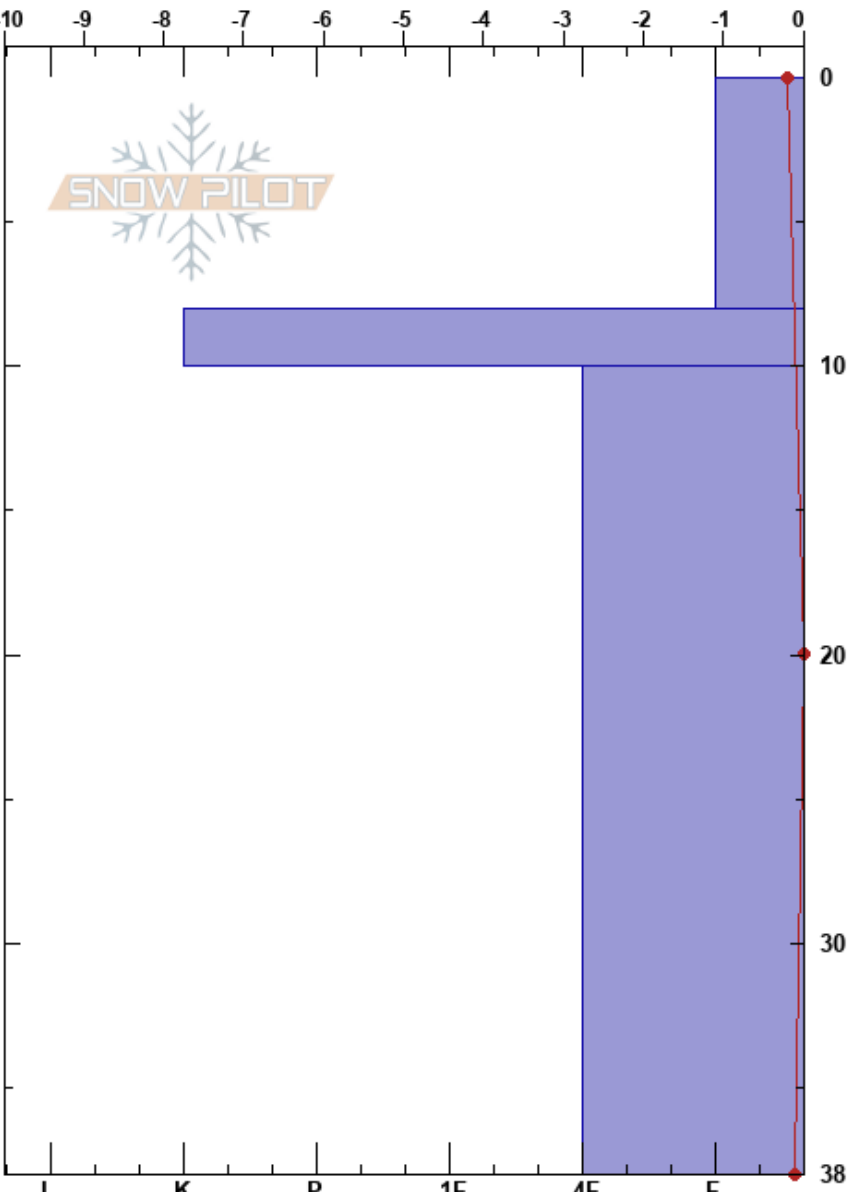

Amancay
 Bariloche Alrededores
 Argentina
Elevación: 1722 m
Exposición: NE
Específicas:

CENTRO DE INFORMACION DE AVIACION
 23/06/2023 - 10:30
Coordenada: -41.17366S, -71.46571W
Ángulo de inclinación: 10°
Carga del Viento:

Estabilidad: B
Temp. del aire: 1.3°C
Cielo: OVC
Precipitación: S1
Viento: N Brisa leve

Notas del capas:

Tipo	Cristal		Humedad	ρ kg/m ³	Pruebas de estabilidad y notas de capa
	Tam				
⚡	0.5			90	
⚡ (*)	1(0.5)	M		90	
☉☉					
				420	
⊘	2	W		420	