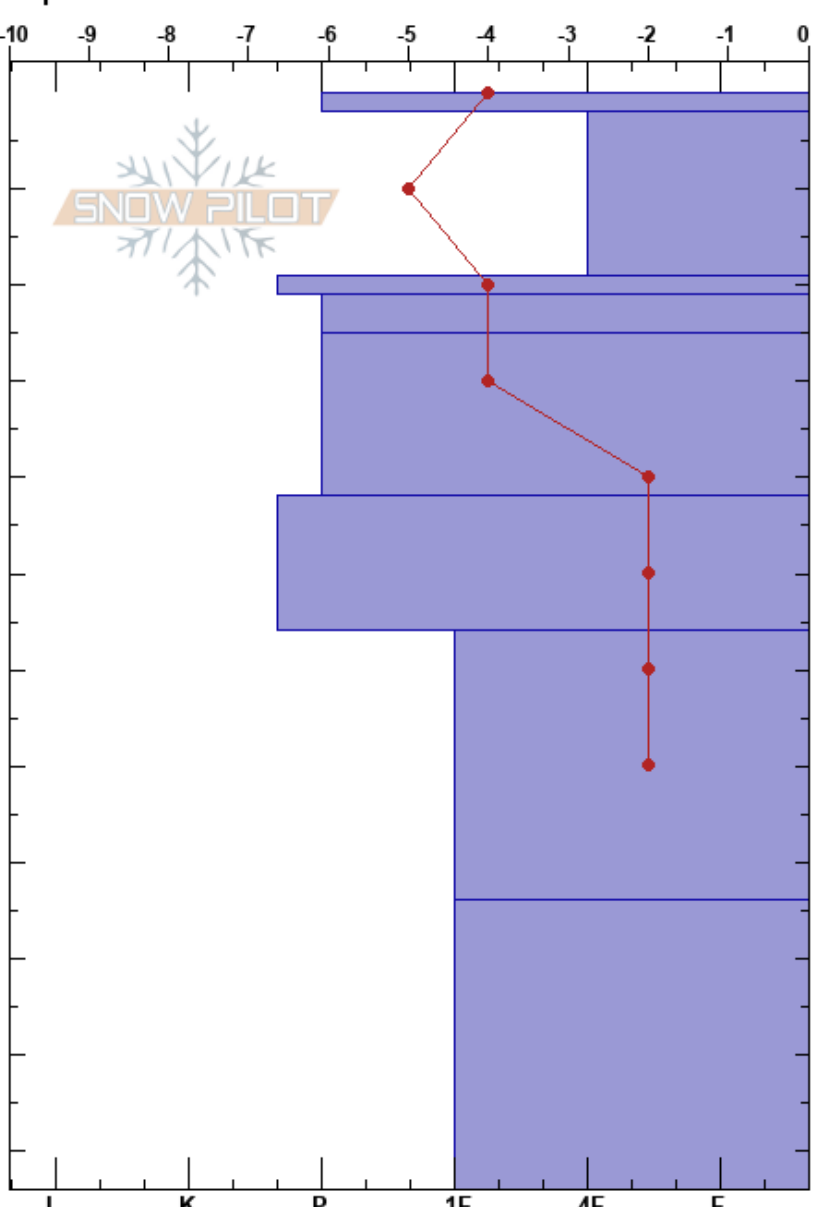

20230618 catedral
 Bariloche Alrededores
 Argentina
 Elevación: 2020 m
 Exposición: E
 Específicas:

CENTRO DE INFORMACION DE AVIACION BARILOCHE CIMS:114
 18/06/2023 - 11:05
 Coordinada:
 Ángulo de inclinación: 31°
 Carga del Viento: no

Estabilidad:
 Temp. del aire: 1°C
 Cielo: FEW
 Precipitación: NO
 Viento: Calm

Notas del capas:
 PS:12 25-42cm: temperatura descende 2°
 PS:5 25-42cm: Problematic layer

Tipo	Cristal		ρ kg/m³	Pruebas de estabilidad y notas de capa
	Tam	Humedad		
☉☉	1			25-42cm: temperatura descende 2°
☉☉	1	M		
☉	0.3	D-M		
•	0.1	M		
•	0.1	M		
☉	1	M		
☉	1	M		
☉	1.5	W		
☉	2	W		