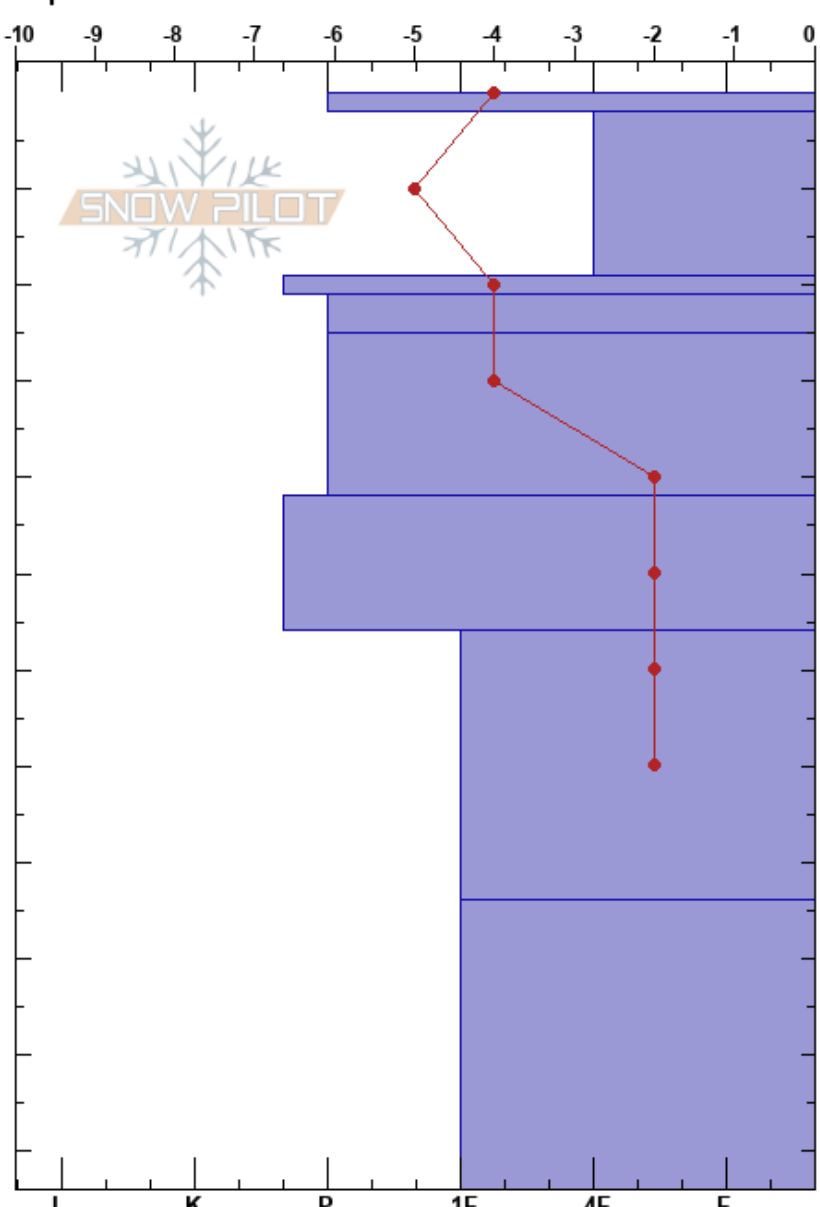

20230618 catedral  
 Bariloche Alrededores  
 Argentina  
 Elevación: 2020 m  
 Exposición: E  
 Específicas:

CENTRO DE INFORMACION DE AVIACION BARILOCHE CIMS:114  
 18/06/2023 - 11:05  
 Coordinada:  
 Ángulo de inclinación: 31°  
 Carga del Viento: no

Estabilidad:  
 Temp. del aire: 1°C  
 Cielo: FEW  
 Precipitación: NO  
 Viento: Calm

Notas del capas:  
 PS:12 25-42cm: temperatura desciente 2°  
 PS:5 25-42cm: Problematic layer

Tipo	Cristal		ρ kg/m³	Pruebas de estabilidad y notas de capa
	Tam	Humedad		
☉☉	1			25-42cm: temperatura desciente 2°
☉☉	1	M		
☉	0.3	D-M		
•	0.1	M		
•	0.1	M		
☉	1	M		
☉	1	M		
☉	1.5	W		
☉	2	W		