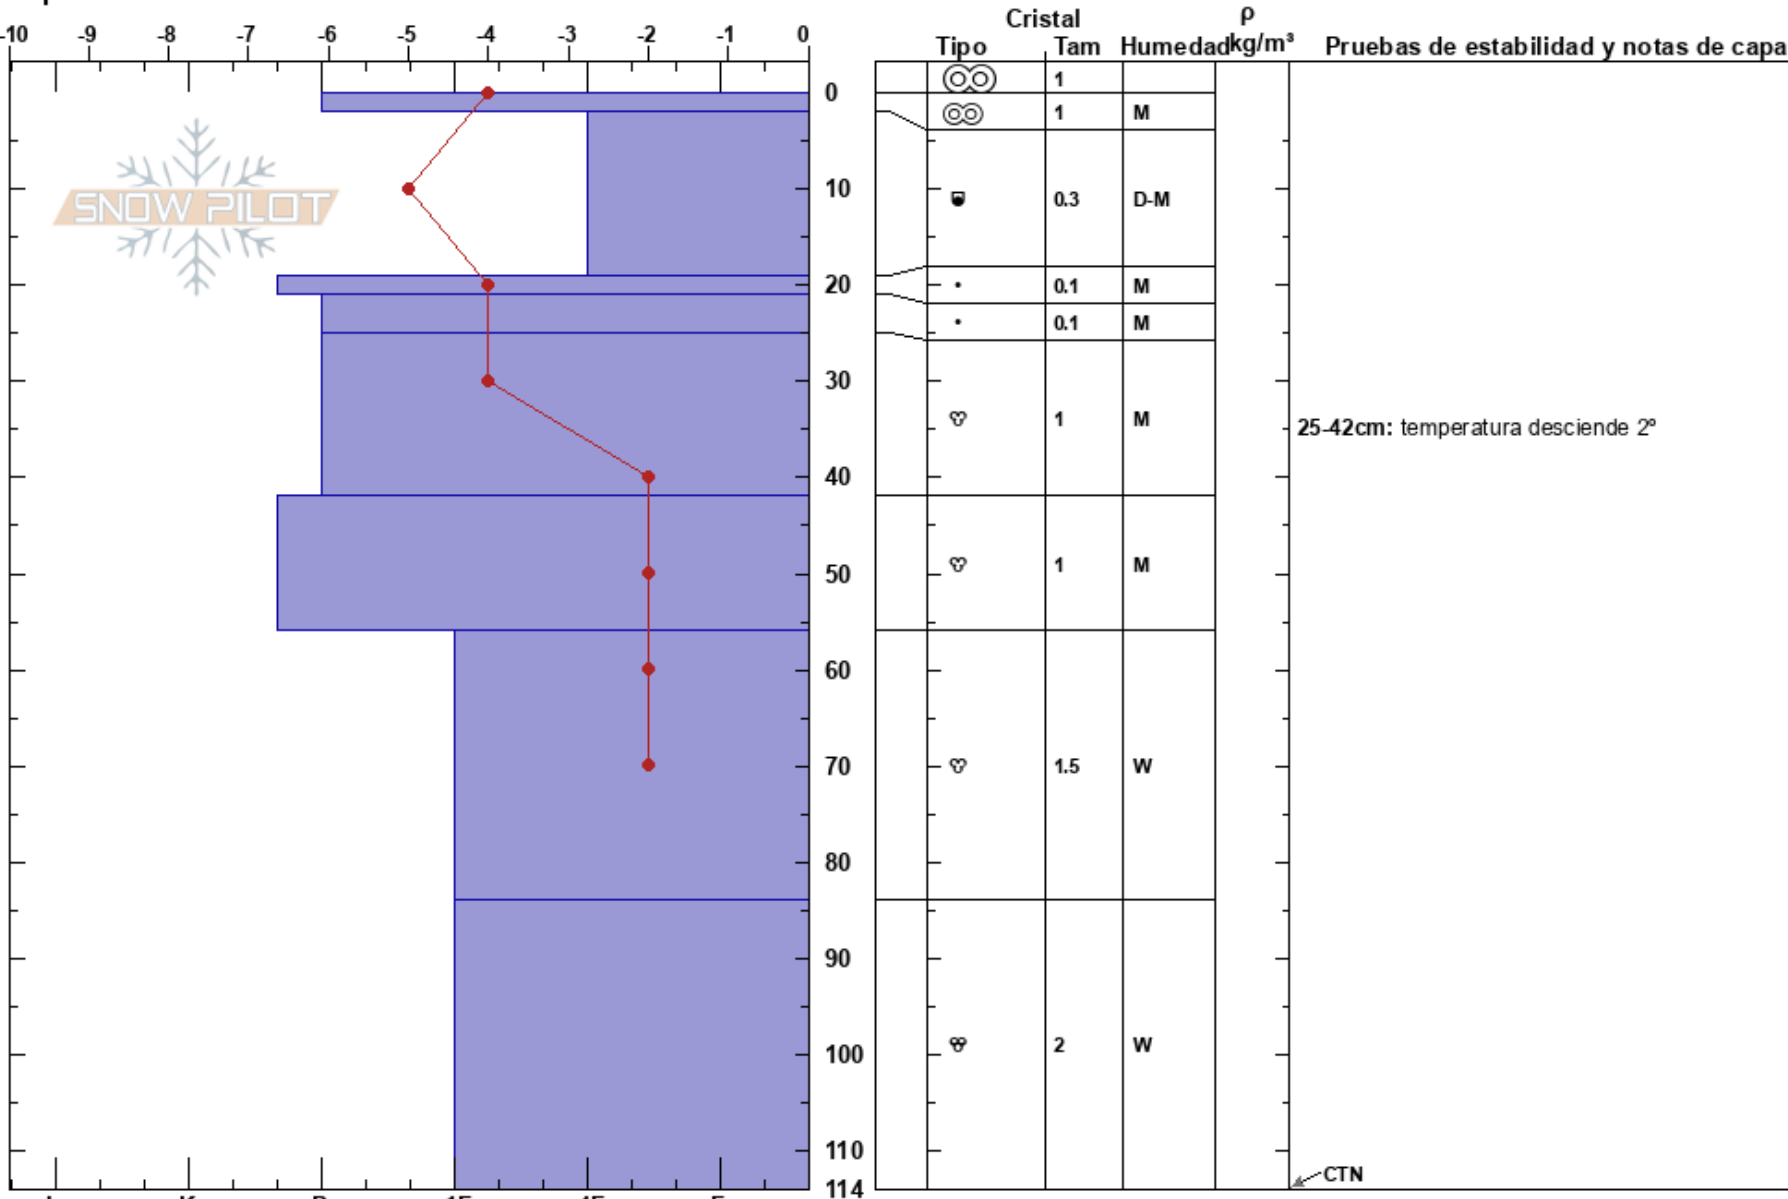

20230618 catedral
 Bariloche Alrededores
 Argentina
 Elevación: 2020 m
 Exposición: E
 Específicas:

CENTRO DE INFORMACION DE AVIACION BARILOCHE CIMS:114
 18/06/2023 - 11:05
 Coordinada:
 Ángulo de inclinación: 31°
 Carga del Viento: no

Estabilidad:
 Temp. del aire: 1°C
 Cielo: FEW
 Precipitación: NO
 Viento: Calm

Notas del capas:
 PS:12 25-42cm: temperatura descende 2°
 PS:5 25-42cm: Problematic layer

Notas: inversión térmica