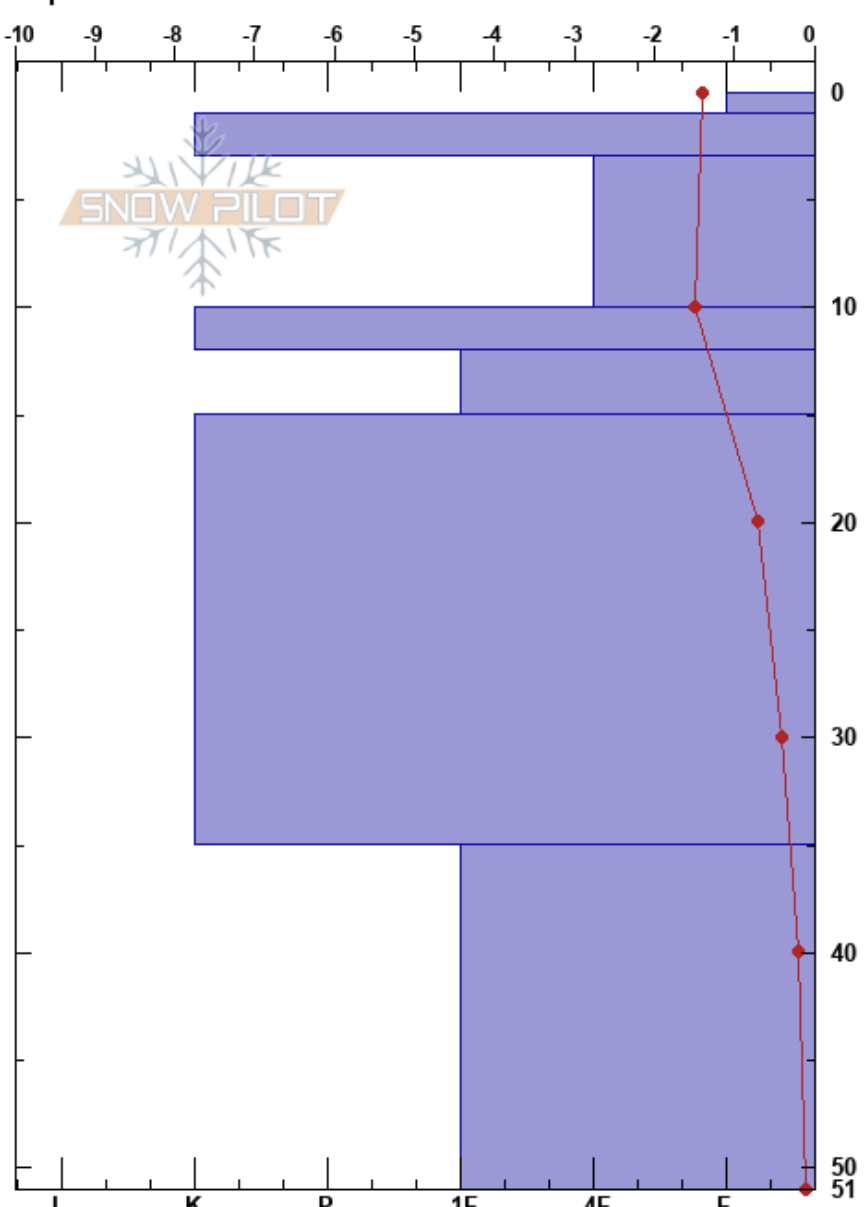

Amancay
 Bariloche Alrededores
 Argentina
Elevación: 1725 m
Exposición: NE
Específicas:

CENTRO DE INFORMACION DE AVIACION BARILOCHE CIMS:51
 17/06/2023 - 12:30
Coordenada: -41.17308S, -71.46716W
Ángulo de inclinación: 19°
Carga del Viento: no

Estabilidad: B
Temp. del aire: 8.1°C
Cielo: FEW
Precipitación: NO
Viento: Calm

Notas del capas:

Tipo	Cristal		Pruebas de estabilidad y notas de capa
	Tam	Humedad ρ kg/m ³	
/r		M	
☉☉			
e	1	D	
☉☉			
•	0.5		
☉☉			
☉☉			
☉☉			
☉	2	W	