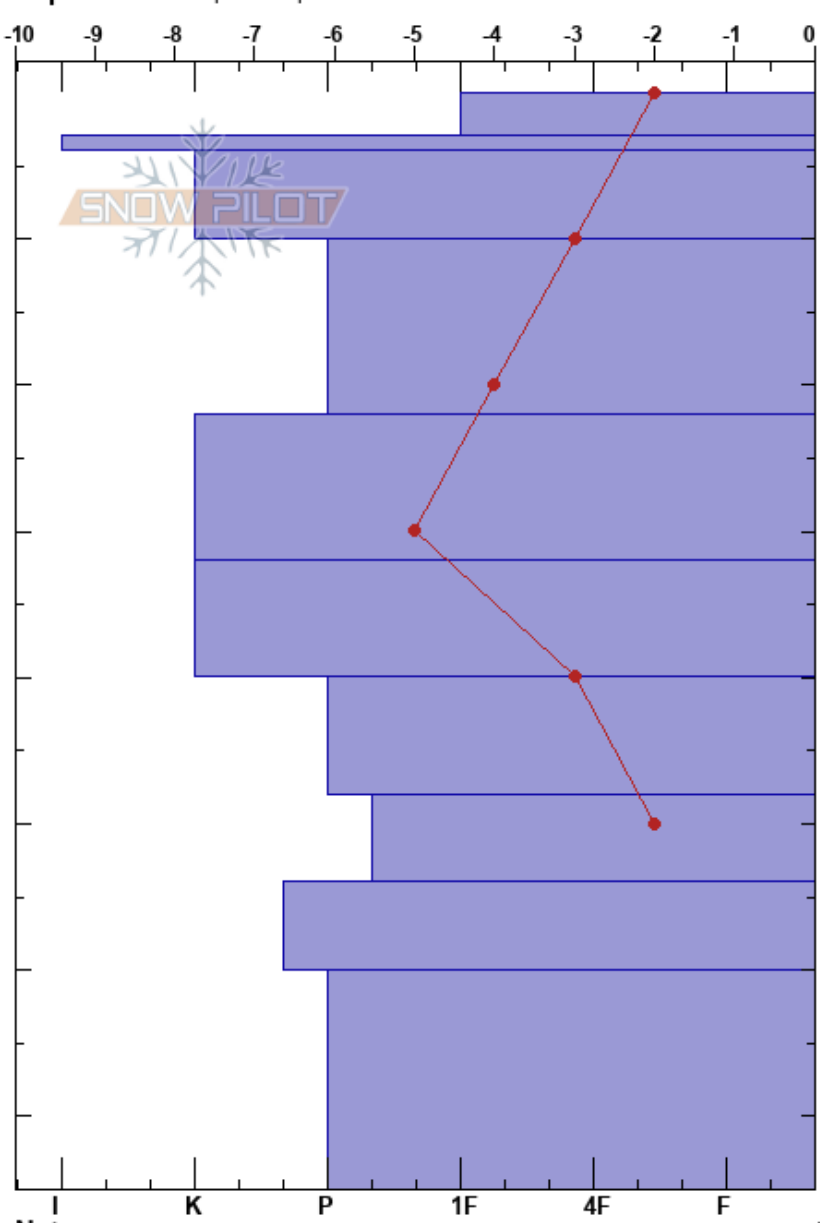

challhuaco 13 junio 23
 Bariloche Alrededores
 Argentina
Elevación: 1830 m
Exposición: NE
Específicas: Esquiamos pendiente

CENTRO DE INFORMACION DE AVANZADA BARILOCHE CIMS:75
 14/06/2023 - 14:30
Coordinada:
Ángulo de inclinación: 28°
Carga del Viento: previamente

Estabilidad:
Temp. del aire: 4°C
Cielo: FEW
Precipitación: NO
Viento: NW Calm

Notas del capas:
 0-3cm: Problematic layer

Cristal	ρ		Pruebas de estabilidad y notas de capa
	Tipo	Tam	
○	1	M	
■	1		
○	1.5	M	
○	1.5	M	
○	1.5	M	
○	1	M	
○	1	M	
○	1	W-V	
○ (•)	1	M	
○	1		

Notas: sobre costra de recongelamiento, diversidad de profundidad en los depósitos por viento, de 3 15 cm. La costra de recongelamiento tiene canales de erosión por agua.