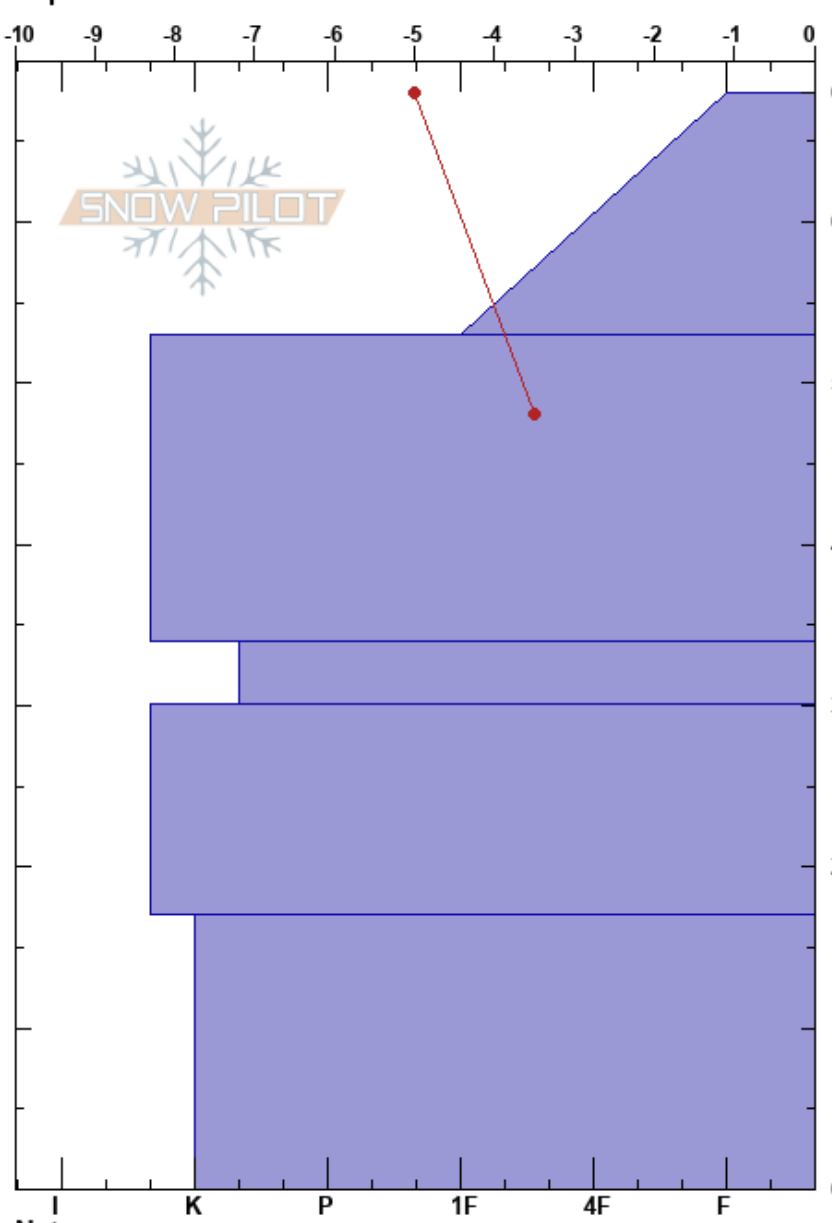

plano debajo d antenas  
 Bariloche Alrededores  
 Argentina  
**Elevación:**  
**Exposición:**  
**Específicas:**

Baguales baguales  
 12/06/2023 - 15:30  
**Coordinada:**  
**Ángulo de inclinación:**  
**Carga del Viento:**

**Estabilidad:**  
**Temp. del aire:**  
**Cielo:**  
**Precipitación:**  
**Viento:**

**Notas del capas:**  
 34-30cm:Problematic layer

Tipo	Cristal		$\rho$ kg/m <sup>3</sup>	Pruebas de estabilidad y notas de capa
	Tam	Humedad		
□	1			
○	1			
□	0.5-1			
○	2			
○	1-2			