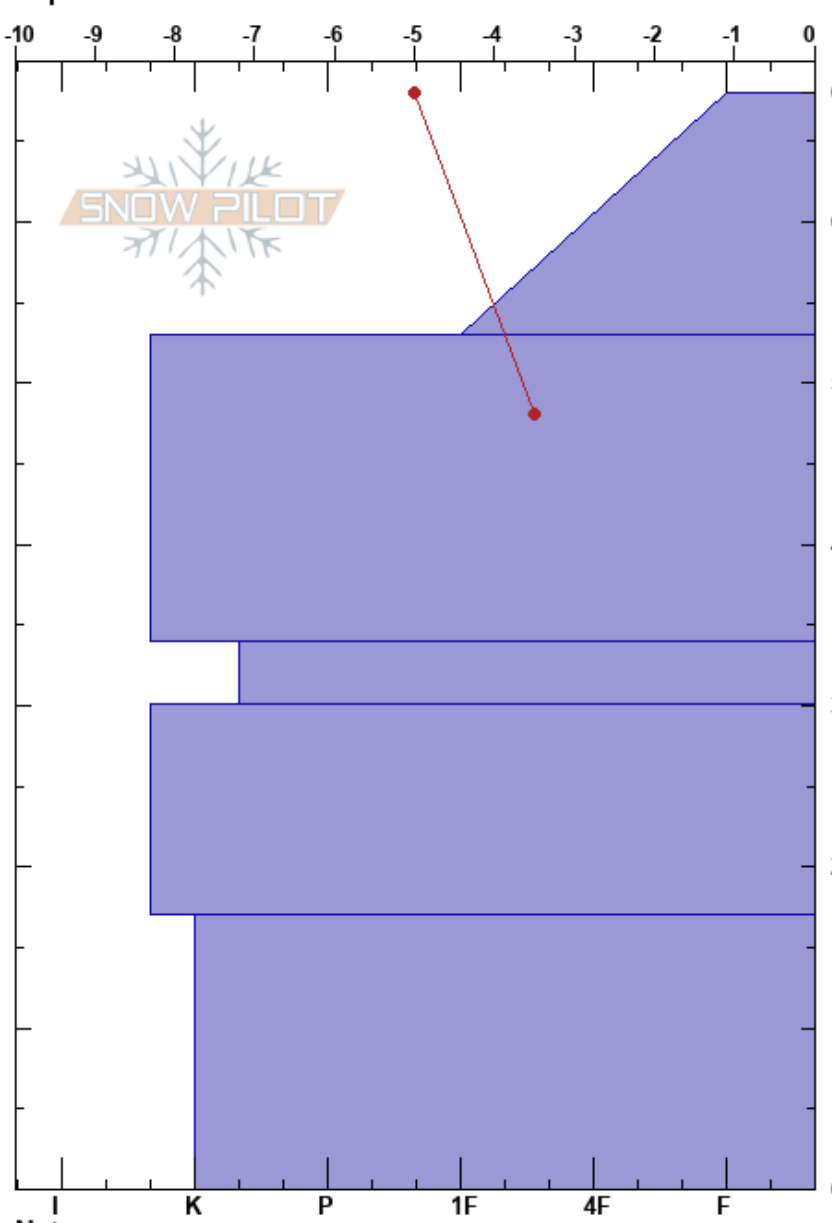

plano debajo d antenas
 Bariloche Alrededores
 Argentina
Elevación:
Exposición:
Específicas:

Baguales baguales
 12/06/2023 - 15:30
Coordinada:
Ángulo de inclinación:
Carga del Viento:

Estabilidad:
Temp. del aire:
Cielo:
Precipitación:
Viento:

Notas del capas:
 34-30cm:Problematic layer

Tipo	Cristal		ρ kg/m ³	Pruebas de estabilidad y notas de capa
	Tam	Humedad		
□	1			
○	1			
□	0.5-1			
○	2			
○	1-2			

Notas:

I K P 1F 4F F