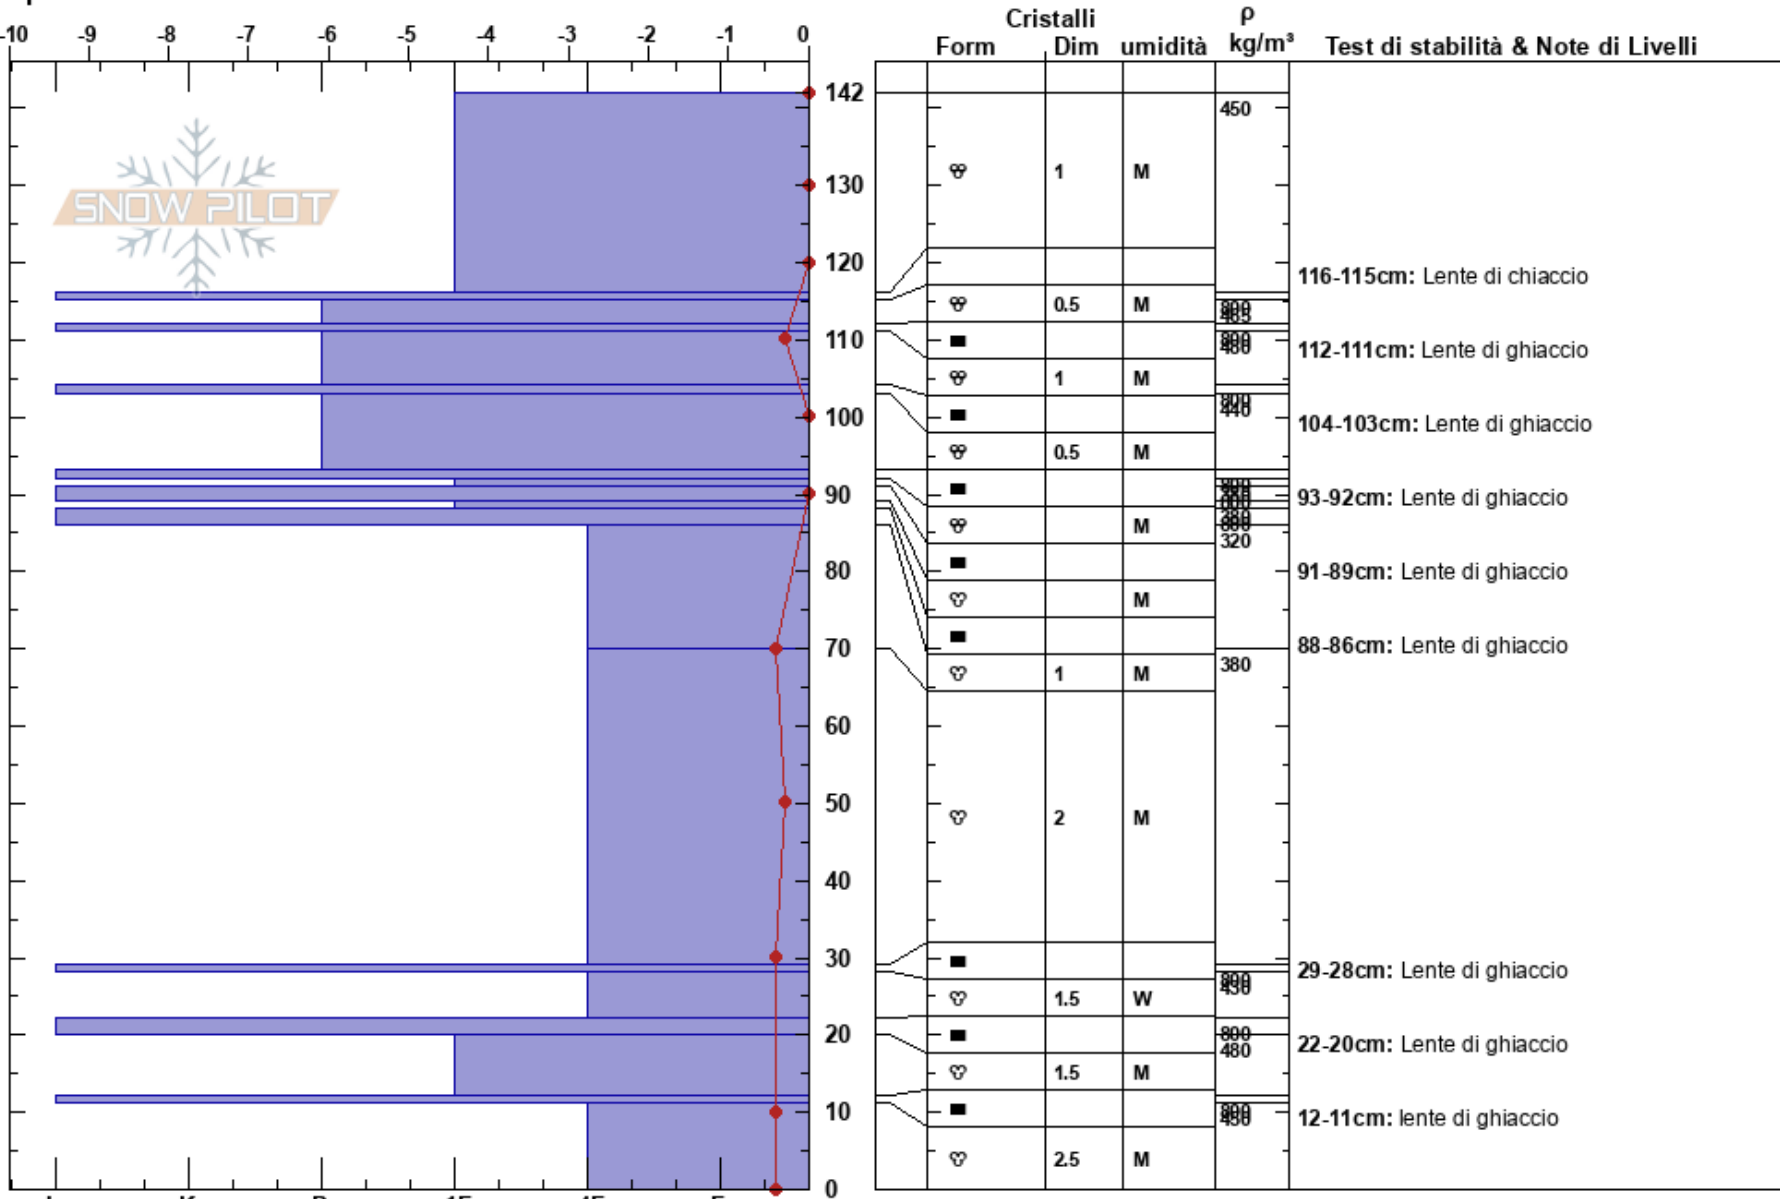

Campo Nord Livigno  
 Campo nord Paradisin ( L  
 Italy  
 Quota: 2950 m  
 Orientamento: NW  
 Specifiche:

Davide Colombaroli  
 02/06/2023 - 11:00  
 Co-ord: 32T 585340E 5142502N  
 Pendenza pendio: 8°  
 Accumulo da vento: no

Stabilità:  
 Temperatura dell'aria: 4° CPF:5  
 Copertura nuvolosa: SCT PS: 5  
 Precipitazione: NO  
 Vento: N Calm

HS:142  
 Note di Livelli:  
 116-115cm: Lente di ghiaccio  
 112-111cm: Lente di ghiaccio  
 104-103cm: Lente di ghiaccio  
 93-92cm: Lente di ghiaccio  
 91-89cm: Lente di ghiaccio  
 [More Layer Comments below]

Note: . Additional Layer Comments: 86-88cm: Lente di ghiaccio; 28-29cm: Lente di ghiaccio; 20-22cm: Lente di ghiaccio; 11-12cm: lente di ghiaccio;