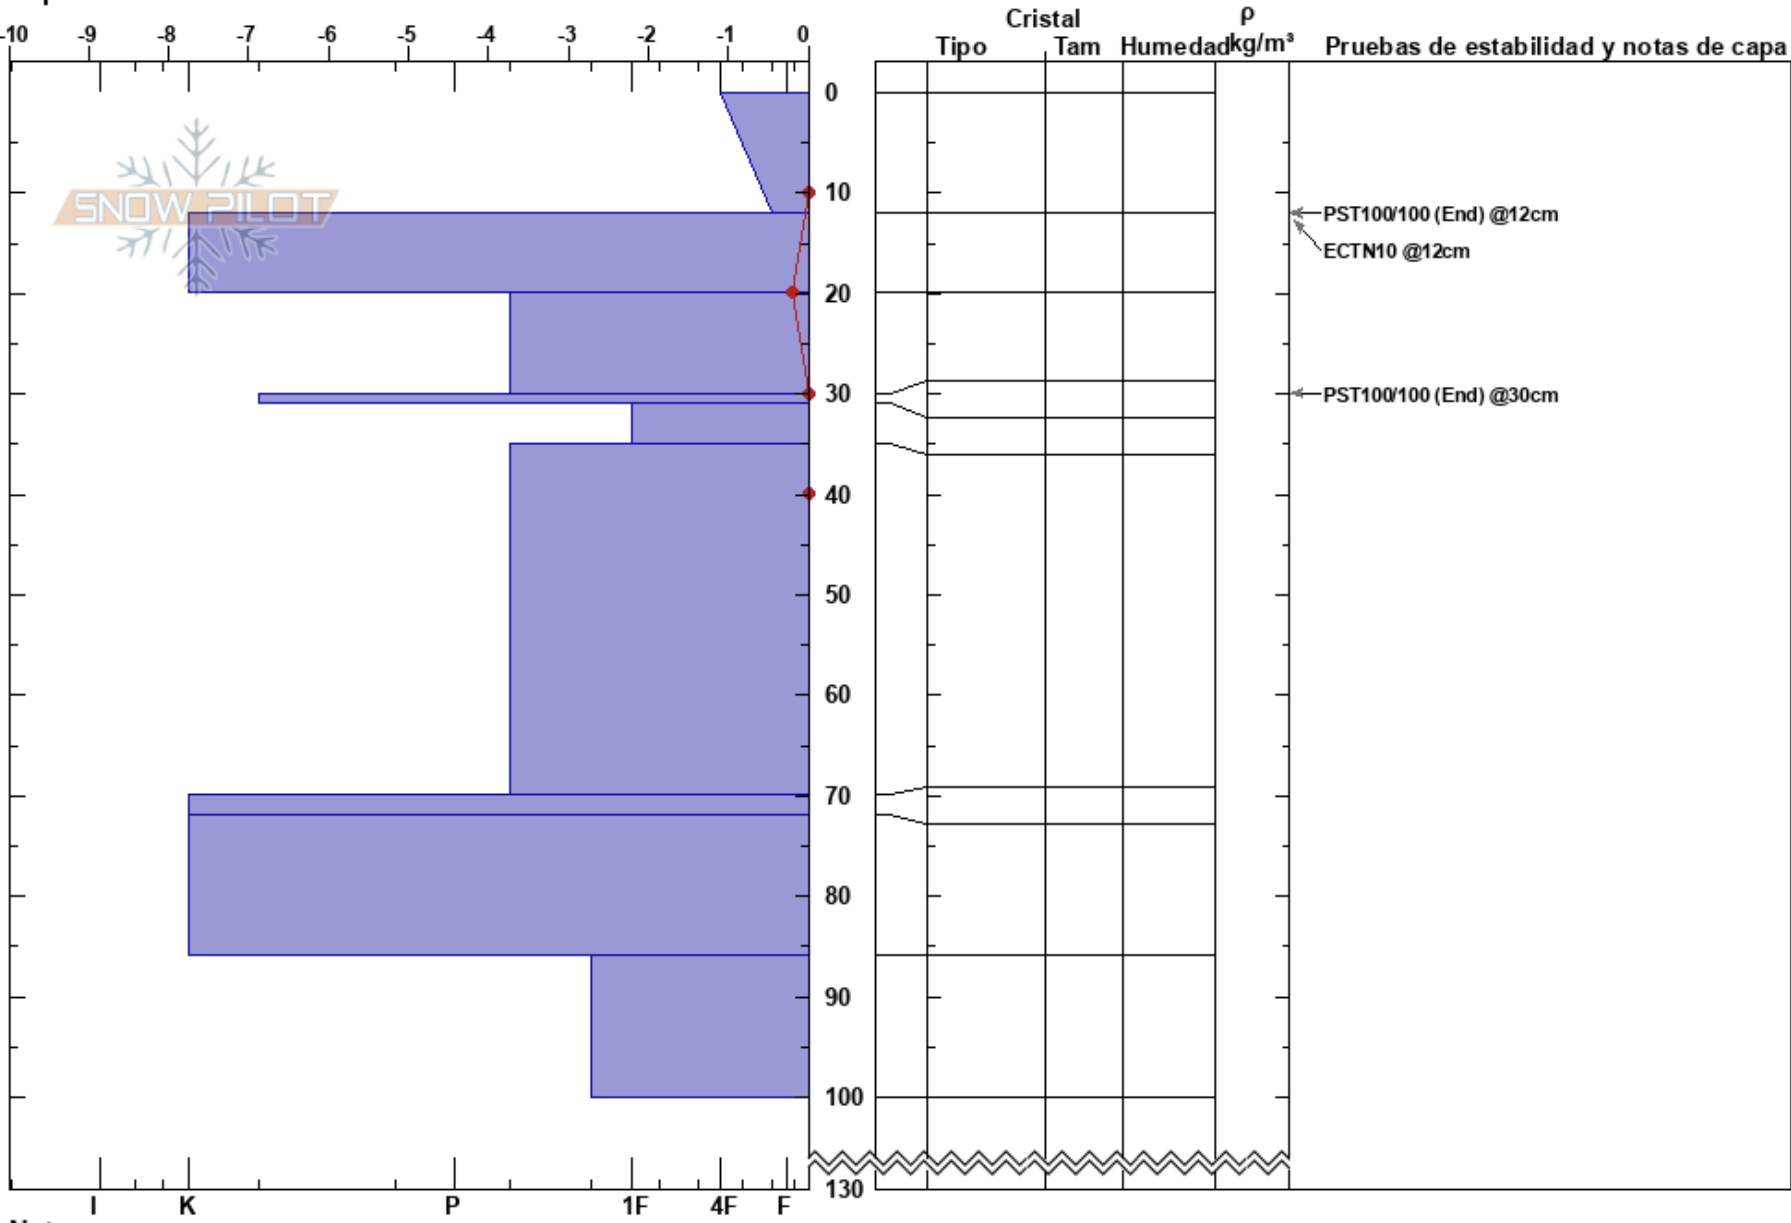

Martial mirador
 Glaciar Martial
 Argentina
 Elevación: 900 m
 Exposición: SE
 Específicas:

Esteban Urruty
 28/05/2023 - 12:00
 Coordinada: -54.78727S, -68.40772W
 Ángulo de inclinación: 25°
 Carga del Viento: previamente

Estabilidad:
 Temp. del aire: 4°C
 Cielo: BKN
 Precipitación: NO
 Viento: Calm

HS:130
 PF:30 0-12cm: Problematic layer
 PS: 3

Notas del capas:

Notas: