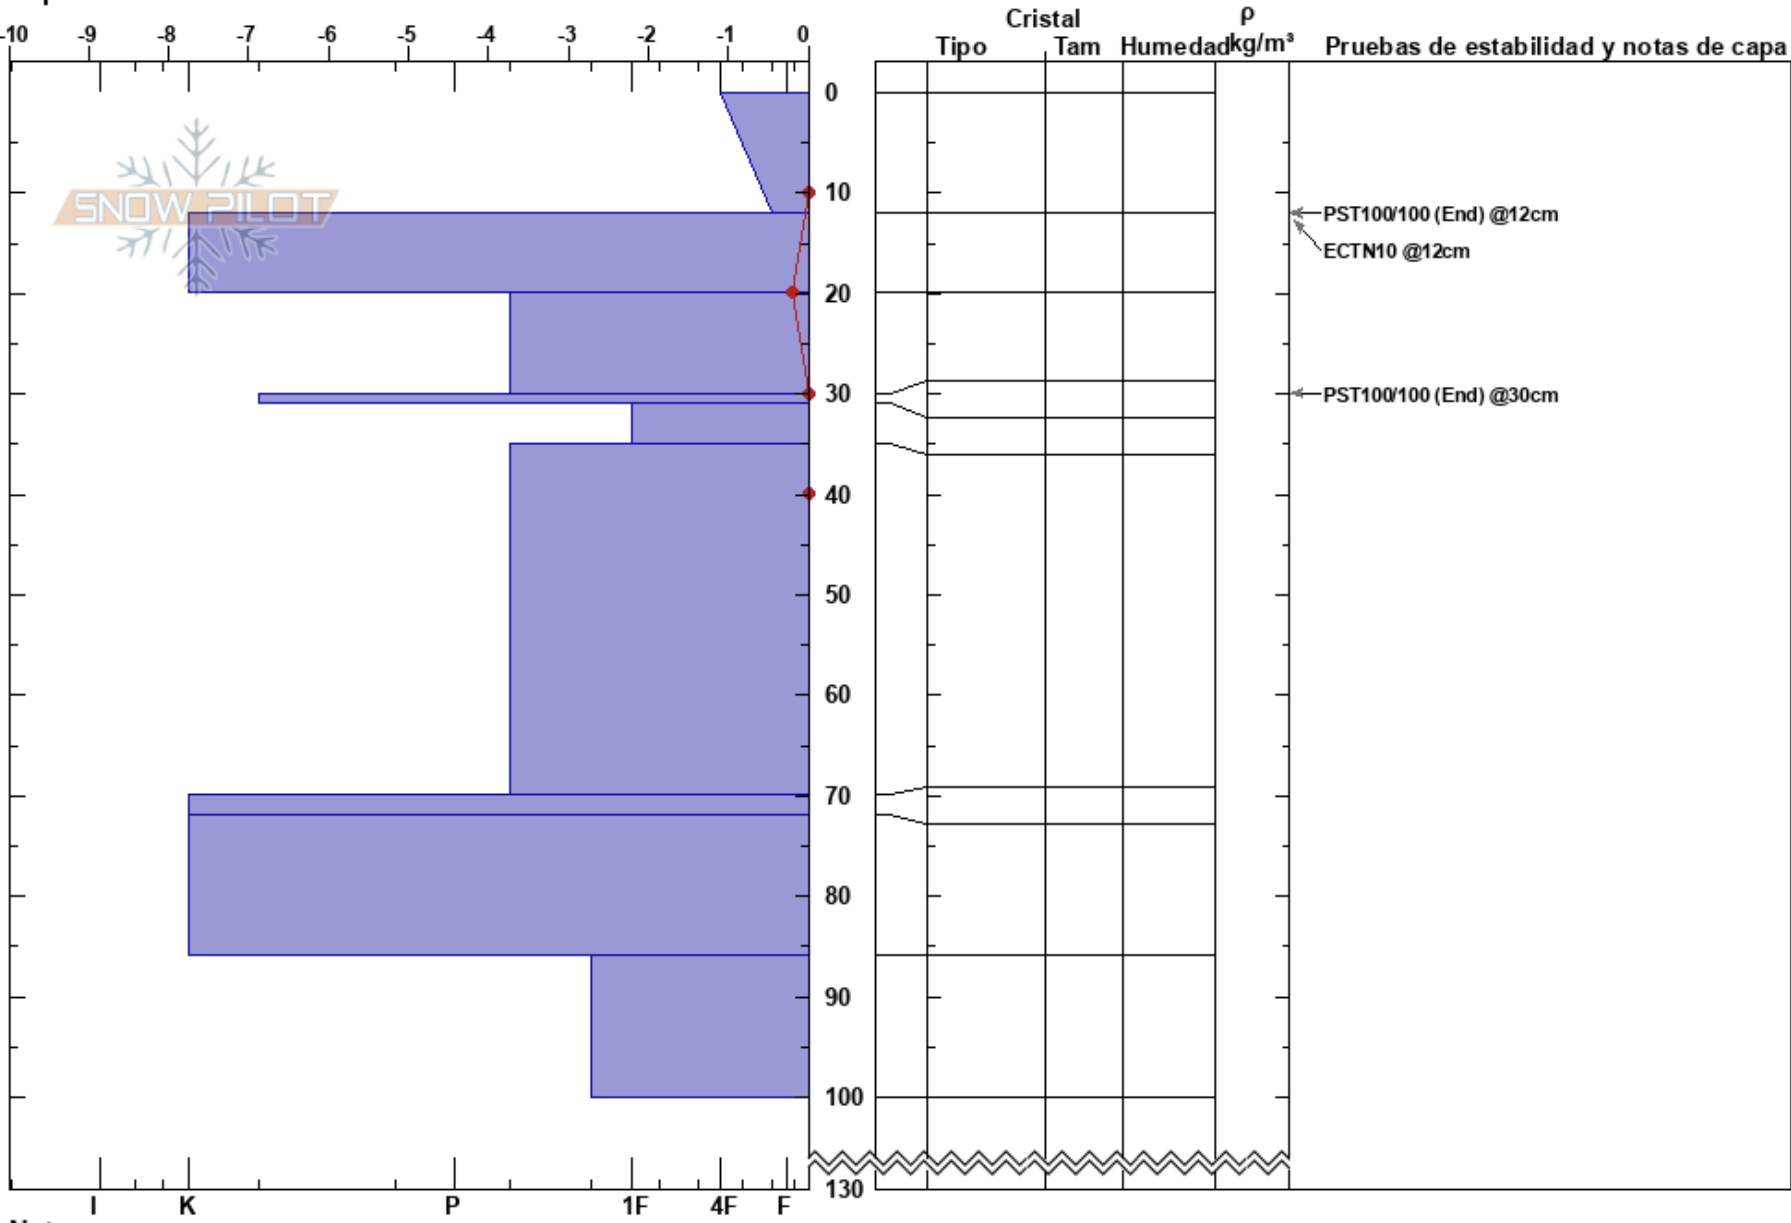

Martial mirador
 Glaciar Martial
 Argentina
 Elevación: 900 m
 Exposición: SE
 Específicas:

Esteban Urruty
 28/05/2023 - 12:00
 Coordinada: -54.78727S, -68.40772W
 Ángulo de inclinación: 25°
 Carga del Viento: previamente

Estabilidad:
 Temp. del aire: 4°C
 Cielo: BKN
 Precipitación: NO
 Viento: Calm

HS:130
 PF:30 0-12cm: Problematic layer
 PS: 3

Notas del capas:

Pruebas de estabilidad y notas de capa

← PST100/100 (End) @12cm
 ← ECTN10 @12cm

← PST100/100 (End) @30cm

Notas: