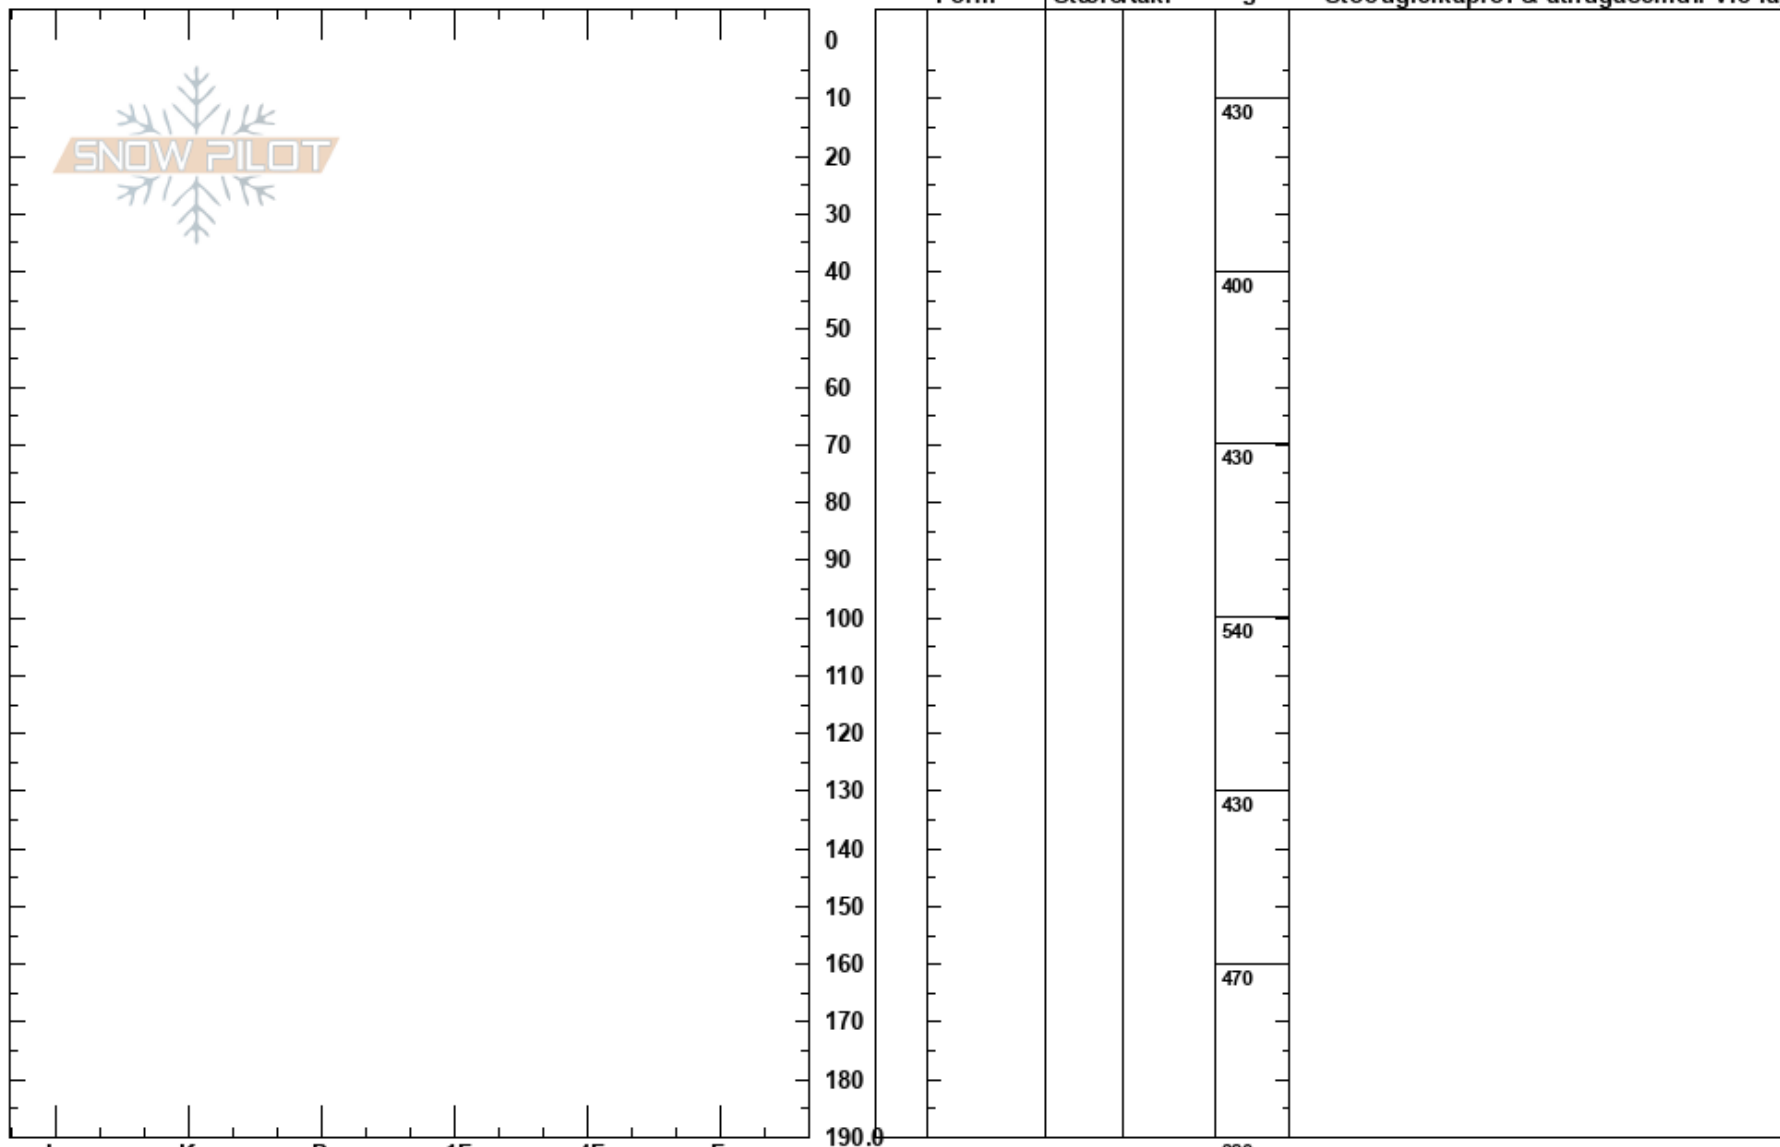

Skálarfell
Norðanverðir Vestfirðir
Iceland
Hækkun: 600 m
Þáttur:
Sérkenni: Snjógryfja grafið á skíðasvæð

Jóhann Hannibalsson
23/04/2023 - 13:00
Hnit: 66.12886N, -23.30767W
Halli horn: 25°
Vindhleðsla:

Stöðugleiki: Very Good
Lofthiti: -2°C
Himinhylja: FEW
Úrkoma: NO
Vindur: NE Létt gola

Lagaskýringar:

HS:190
PF:0

Kristal Form Stærð Raki ρ kg/m³ Stöðugleikapróf & athugasemdir við lag

Skýringar: Eðlisþyngd