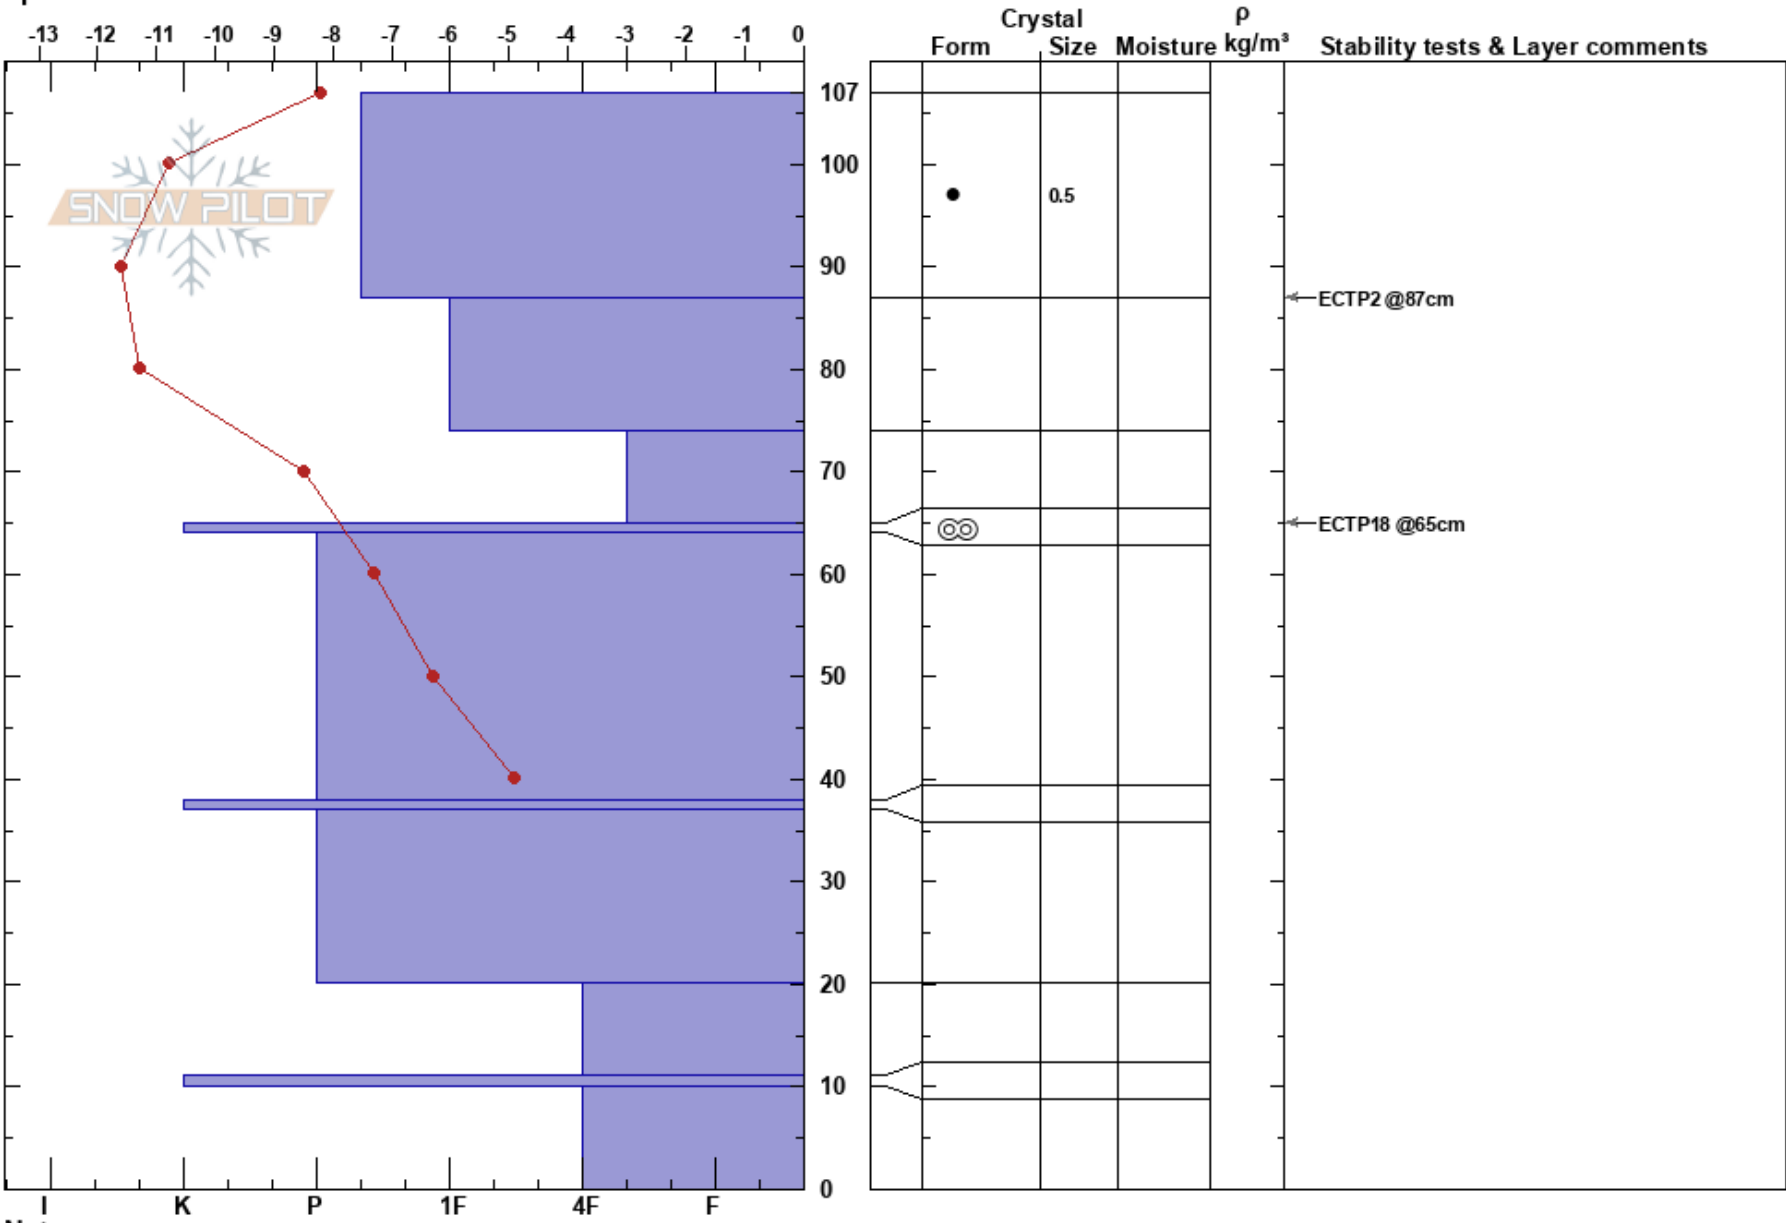

Stintbäcken
 Hemavan
 Sweden
 Elevation: 740 m
 Aspect: NW
 Specifics:

Sam Hedman
 15/01/2018 - 10:00
 Co-ord:
 Slope Angle: 22°
 Wind Loading:

Stability:
 Air Temperature: -7.8°C PF:0
 Sky Cover: OVC
 Precipitation: NO
 Wind: SE Moderate

Layer Notes:

Notes: Trädgräns, läslutning, öppen terräng bakom en hobb.