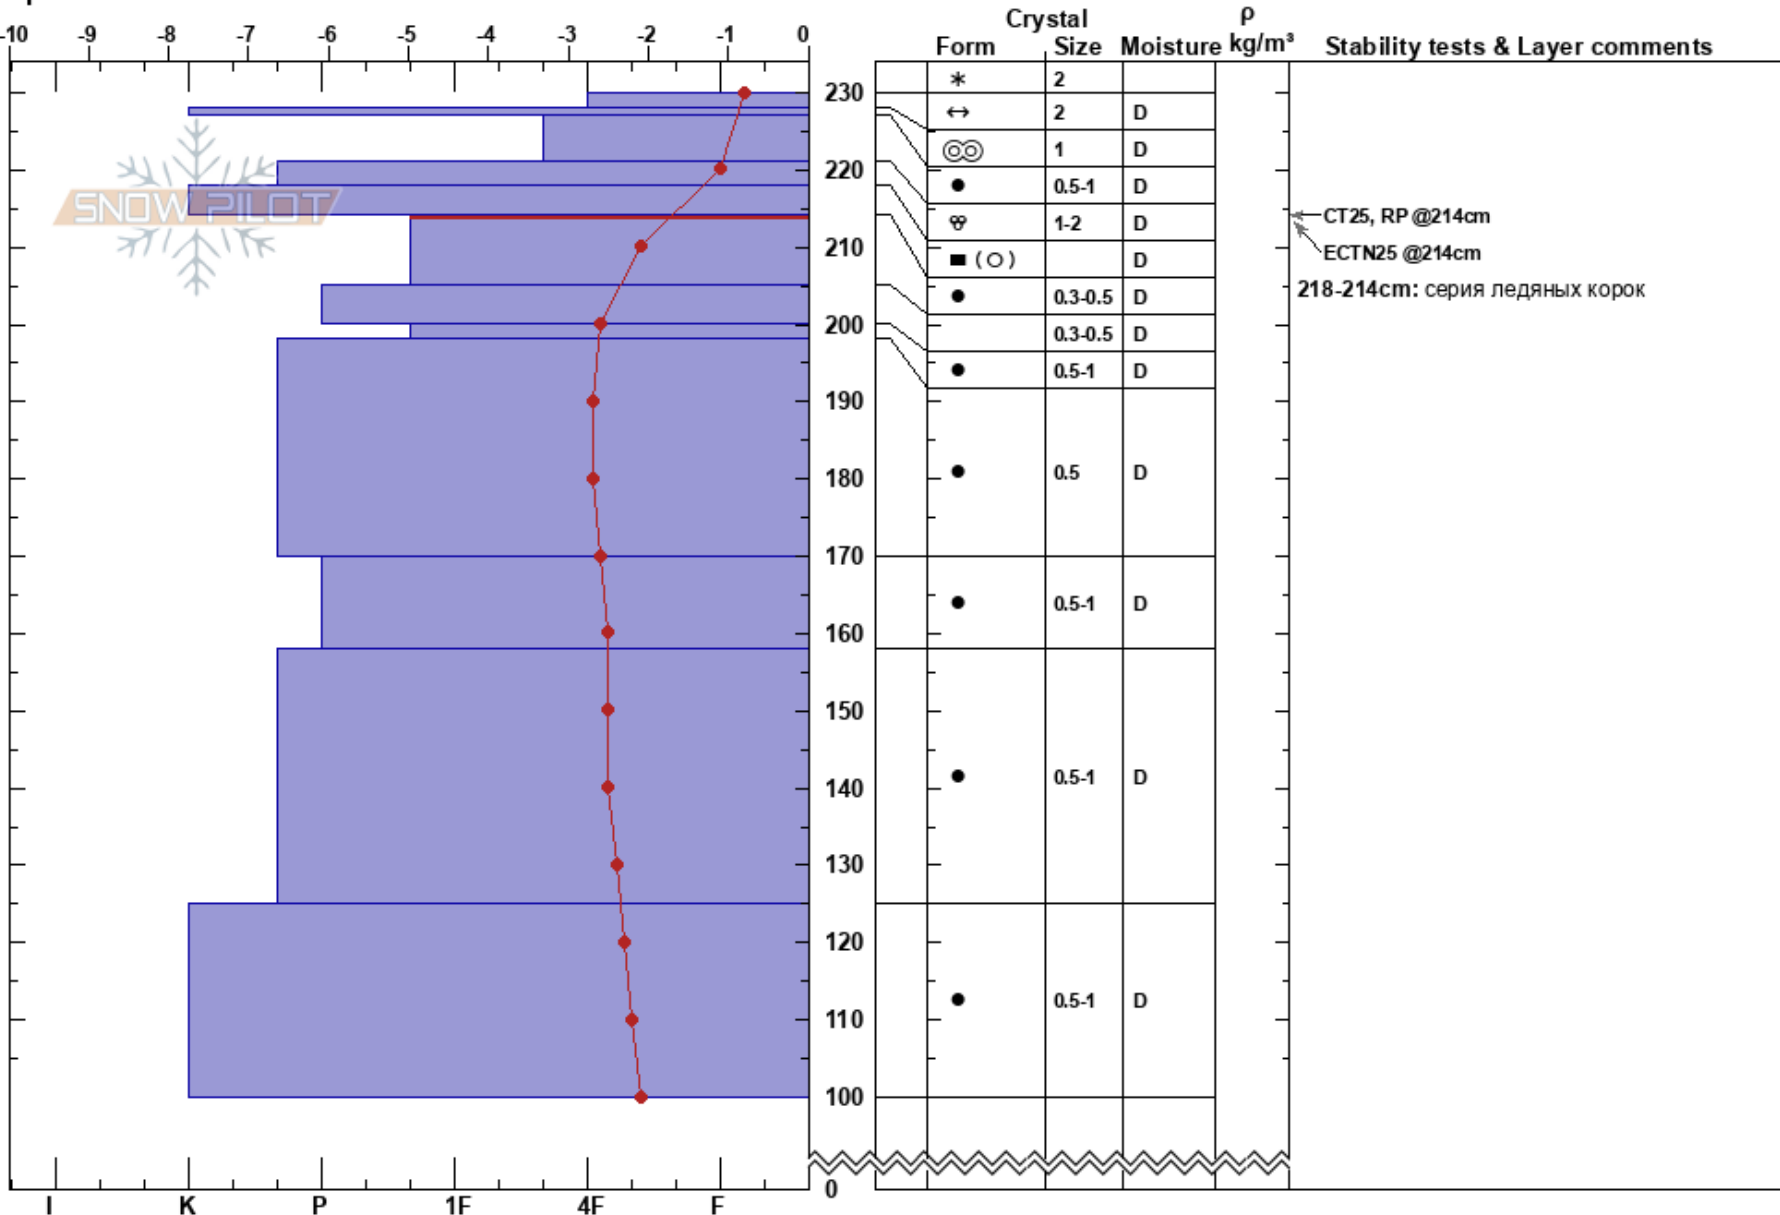

Kukisvumcorr  
 Khibiny mountains  
 Russia  
**Elevation:** 797 m  
**Aspect:** E  
**Specifics:**

Aleksey Kvasnikov  
 30/04/2023 - 13:00  
**Co-ord:** 67.68315N, 33.68861E  
**Slope Angle:** 30°  
**Wind Loading:**

**Stability:**  
**Air Temperature:** -0.5°C  
**Sky Cover:** SCT  
**Precipitation:** NO  
**Wind:** S Light Breeze

**HS:**230  
**PF:**5  
**PS:**2  
 218-214cm: серия ледяных корок  
 214-205cm: Problematic layer