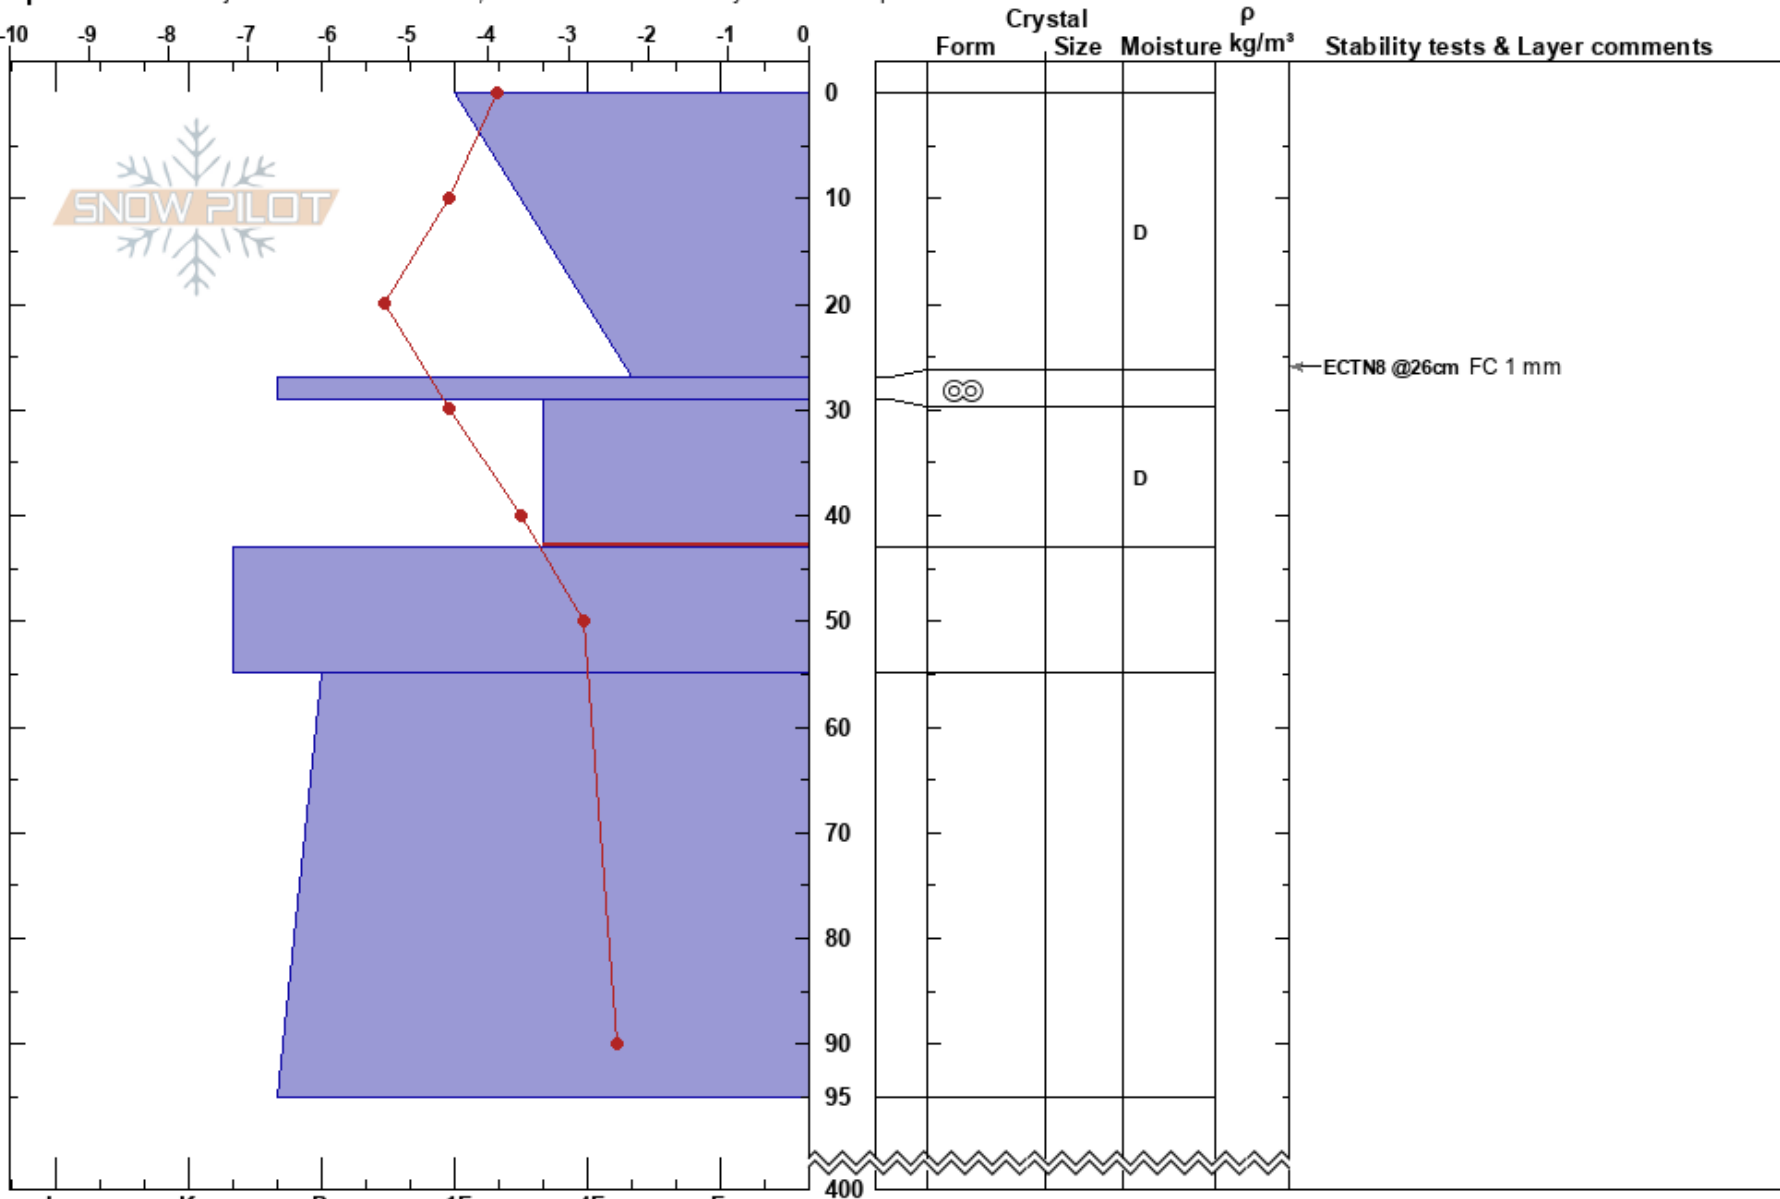

Dälkoetjähke  
 Västra Vindelfjällen  
 Sweden  
**Elevation:** 1345 m  
**Aspect:** 200°

Johan af Ekenstam  
 30/04/2023 - 11:40  
**Co-ord:** 33W 505993E 7309579N  
**Slope Angle:** 27°  
**Wind Loading:** previous

**Stability:** HS:400  
**Air Temperature:** -1.4°C **PF:** 13 29-43cm:Problematic layer  
**Sky Cover:** BKN  
**Precipitation:** NO  
**Wind:** S Light Breeze

**Specifics:** Pit is adjacent to avalanche: flank; Recent avalanche activity on similar slopes

**Notes:** 50 m från profilen startade jag en 20 m bred drevsnölavin med hjälp av 150 kg hängdriva. Svaga lagret var FC som i profilen finns ner 42 cm.