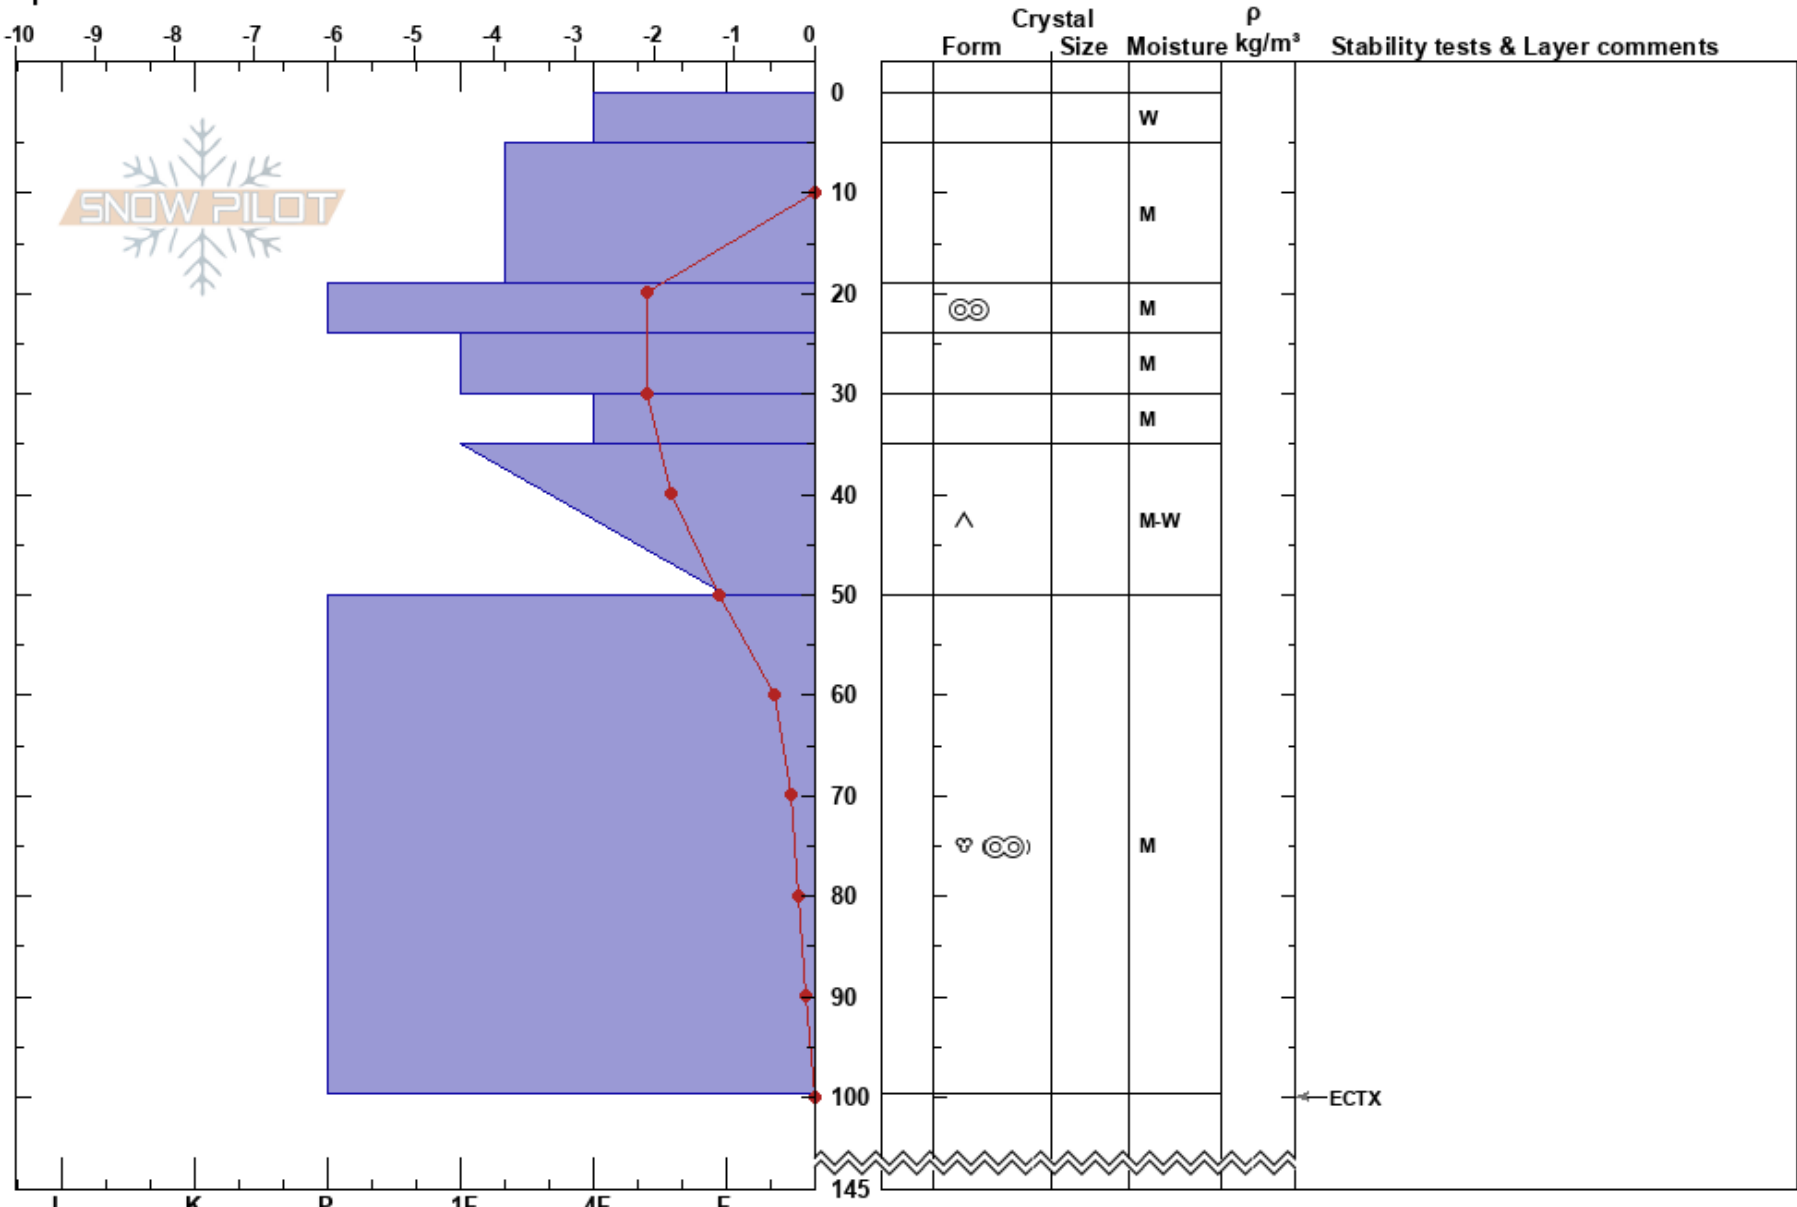

Läktaleden_5.0
 Abisko
 Sweden
 Elevation: 1050 m
 Aspect: E
 Specifics:

Stefan Hedlund
 27/04/2023 - 11:20
 Co-ord:
 Slope Angle: 26°
 Wind Loading: no

Stability:
 Air Temperature: 1.4°C
 Sky Cover: BKN
 Precipitation: NO
 Wind: S Moderate

HS:145
 PF:2
 Layer Notes:

Notes: Sten och mossa. Profil bakom litet krön på öppen sluttning.