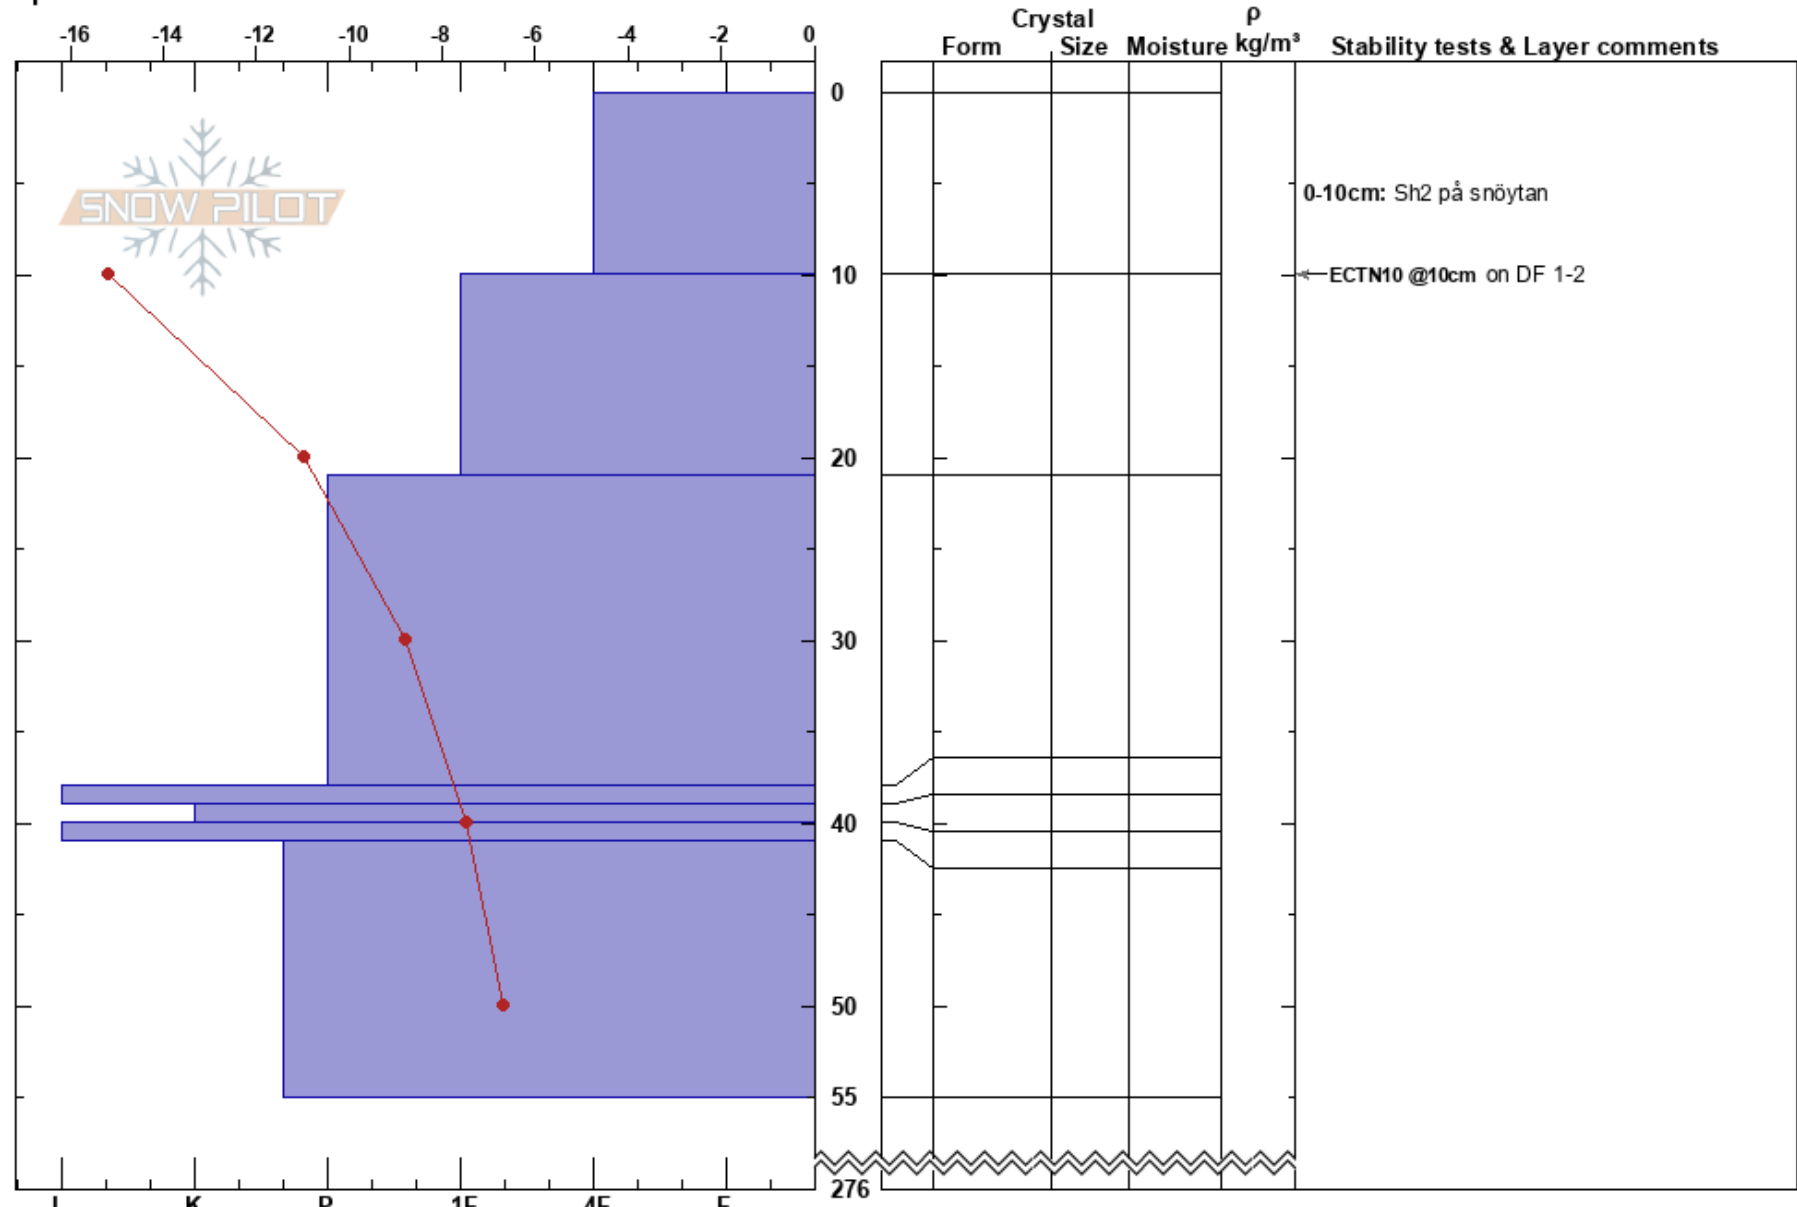

Pyramidenpasset
 Kebnekaise
 Sweden
 Elevation: 1450 m
 Aspect: N
 Specifics:

John Nilsson
 25/04/2023 - 10:00
 Co-ord: 67.96792N, 18.46915E
 Slope Angle: 30°
 Wind Loading: no

Stability: **HS:276**
 Air Temperature: -11.7°C PF:20 0-10cm: Sh2 på snöytan
 Sky Cover: CLR
 Precipitation: NO
 Wind: Calm

Notes: Nordsidan i Pyramidenpasset laddas från västvindar. Profilen grävdes högt upp i passet just ovanför den brantaste konvexen. Stenigt i botten såklart. Solinstrålning bör inte påverka slutningen.
 38-41 Dubbla regnskarar, riktig skridskois från i 19-20/4.