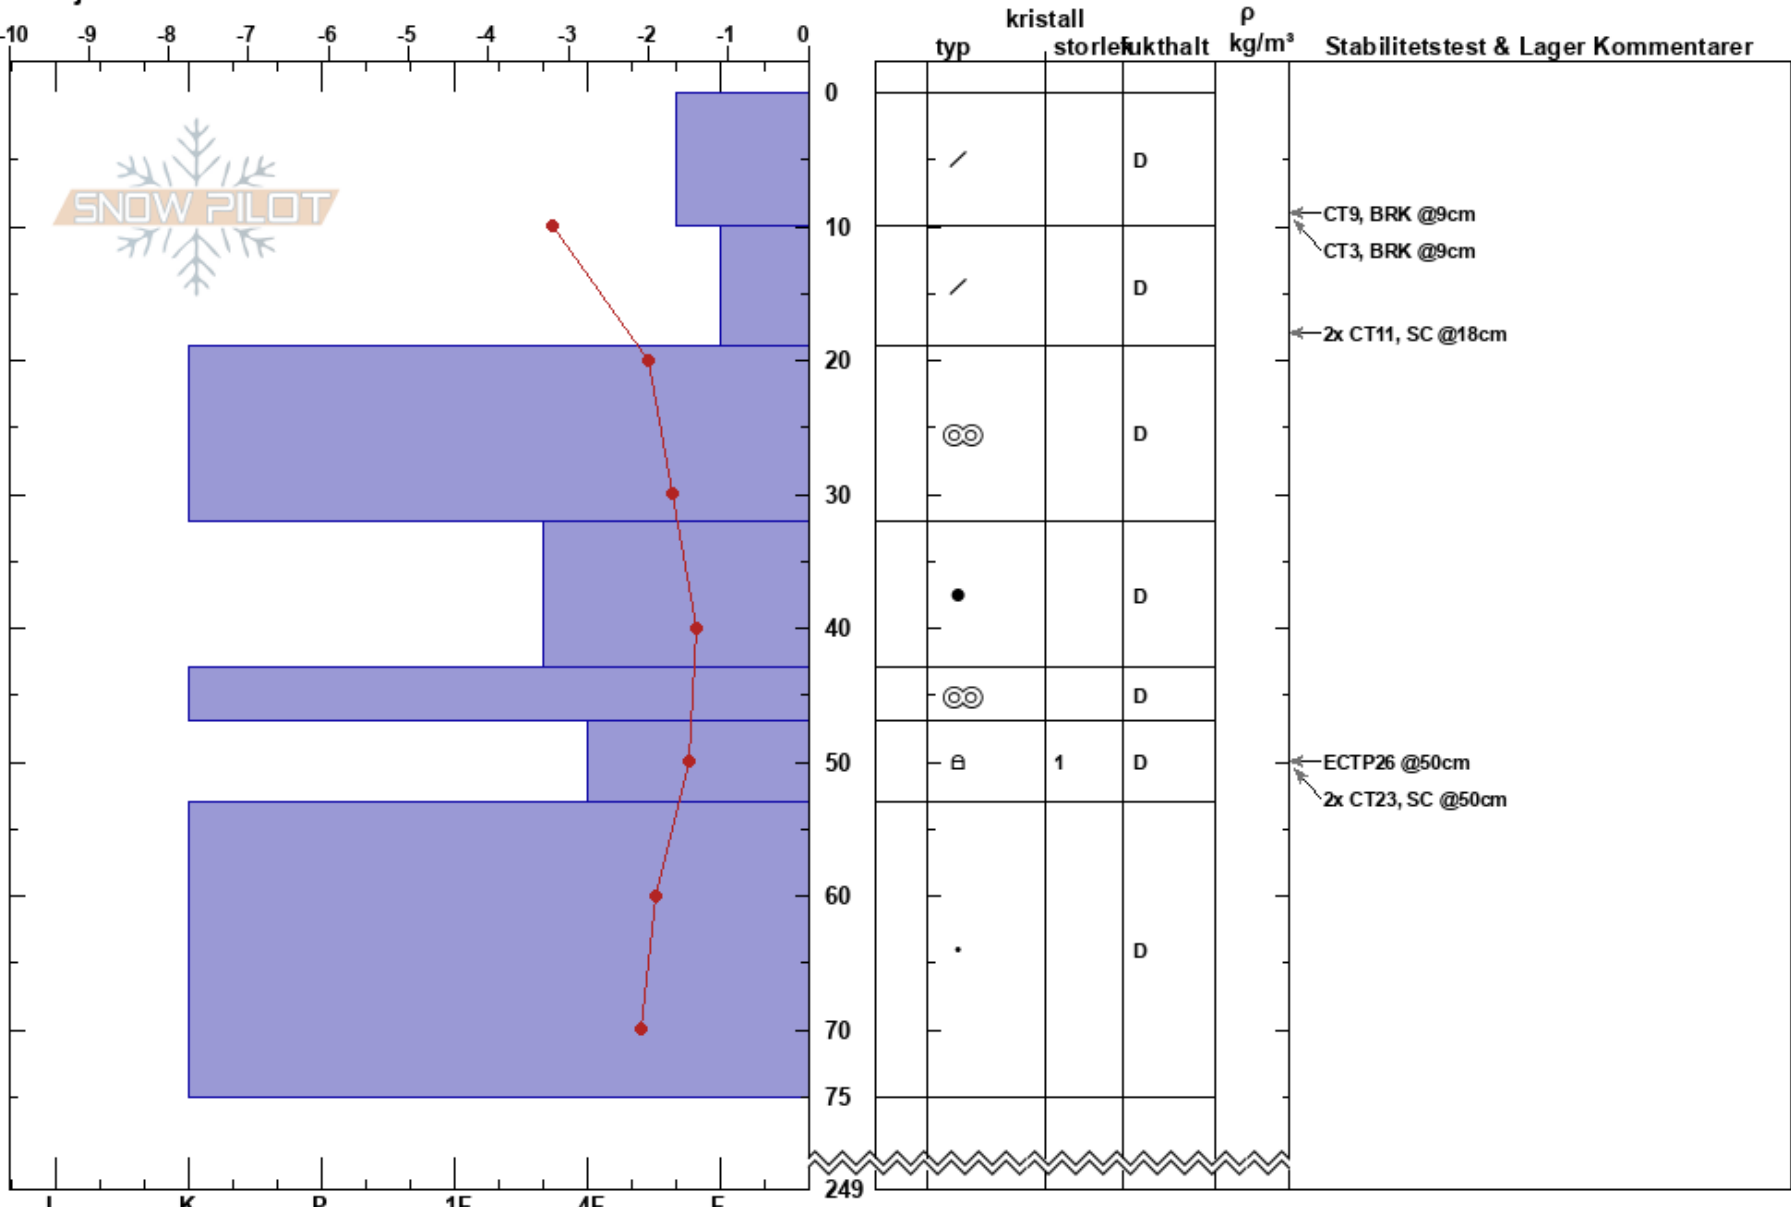

Skarsfjället NV om1484
 Funäsfjällen
 Sweden
 Höjd: 1340 m
 Väderstreck: NW
 Detaljerna:

Albin Lärnefjord
 24/04/2023 - 11:30
 Koordinat: 62.78118N, 12.18836E
 Lutning: 22°
 Snödrev: no

Instabilitet: **HS:249**
 Lufttemperatur: -3.8°C PF:10 47-53cm:mestorosväckandelagret
 Molnighet: X
 Nederbörd: S-1
 Vind: NE Svagvind (1-7m/s)

Noteringar (beskrivning av terräng): Drevsnöns stabilitet